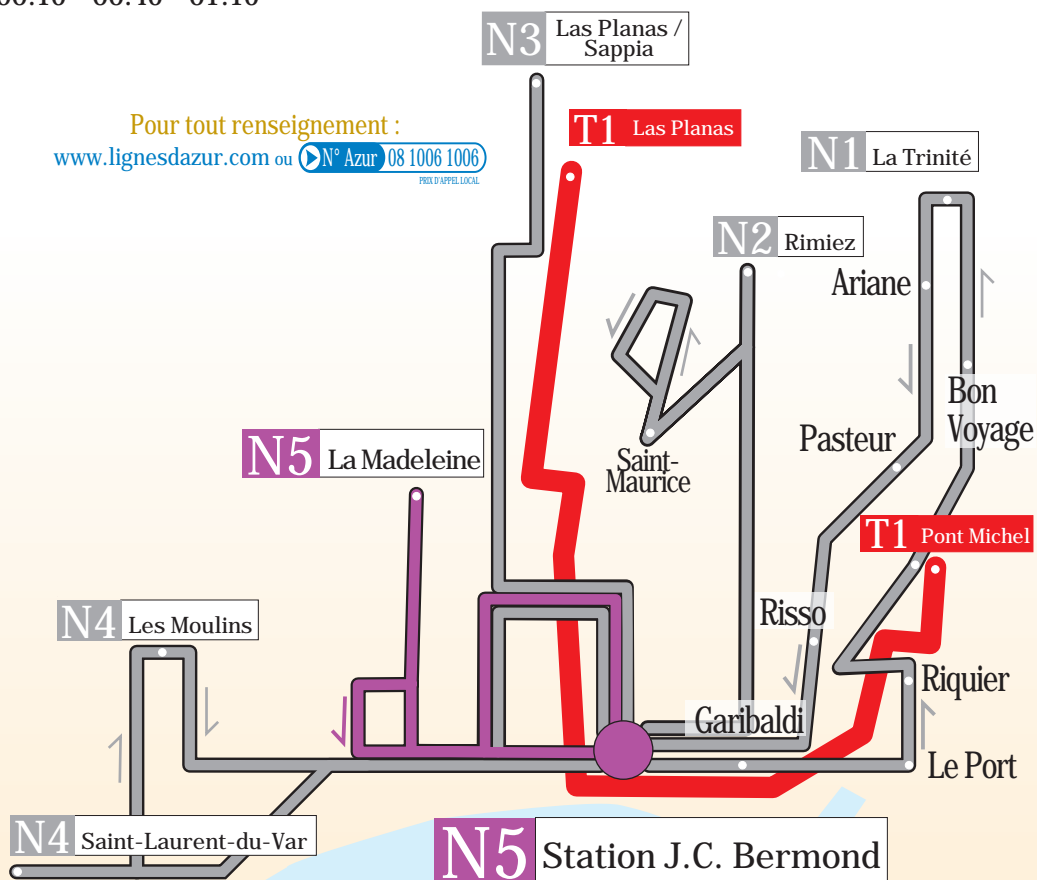

# N5 direction La Madeleine

direction

Station J.C. Bermond  
 Gare SNCF Nice-Ville  
 Bas Gambetta  
 Magnan  
 Carlone  
 La Madeleine  
 Bottero  
 Joffre  
 Station J.C. Bermond

Départs Station J.C. Bermond

21:10 - 21:40 - 22:10 - 22:40 - 23:10 - 23:40  
 00:10 - 00:40 - 01:10

Pour tout renseignement :  
[www.lignesdazur.com](http://www.lignesdazur.com) ou  PROX. D'APPEL LOCAL

Horaires respectés dans des conditions normales de circulation - à partir du 12/07/10