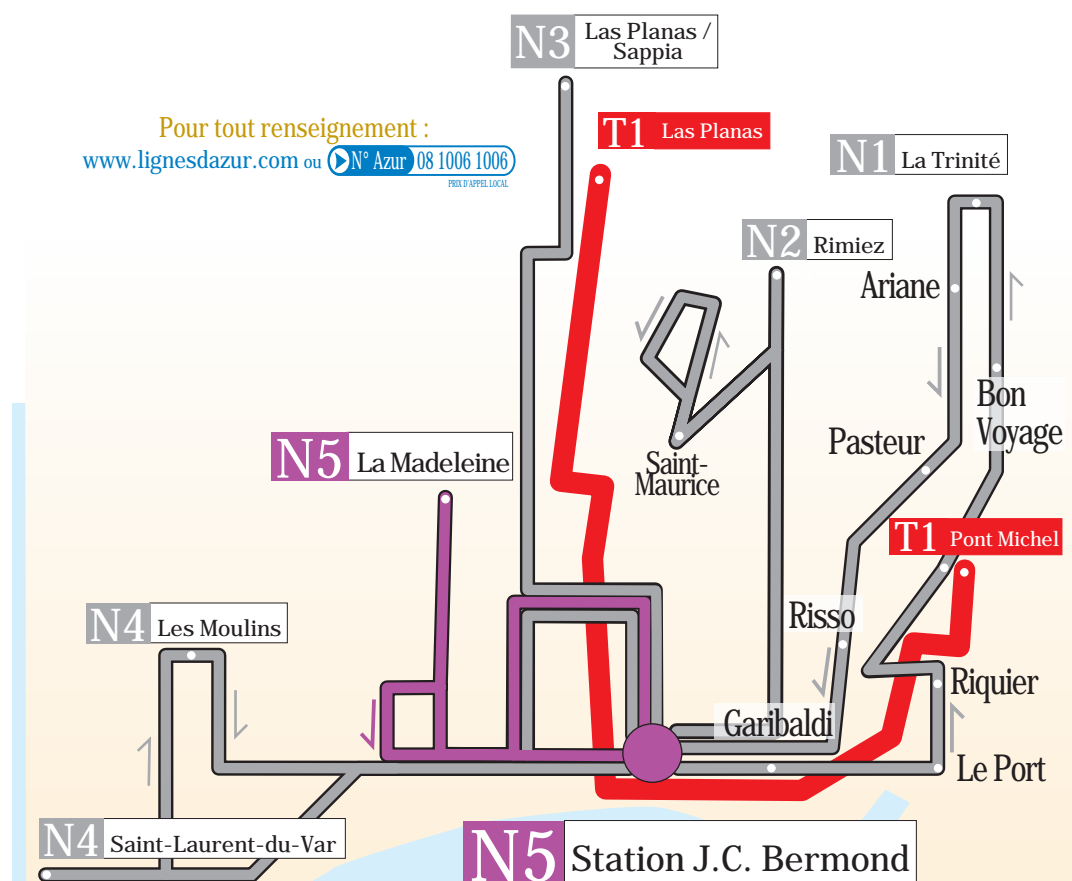

N5 direction La Madeleine

Station J.C. Bermond
 Gare SNCF Nice-Ville
 Bas Gambetta
 Magnan
 Carlone
 La Madeleine
 Bottero
 Joffre
 Station J.C. Bermond

Départs Station J.C. Bermond

Lundi au Jeudi

21:10 - 21:40 - 22:10 - 23:10 - 00:10 - 01:10

Vendredi - Samedi (Veille de fêtes)

21:10 - 21:40 - 22:10 - 22:40 - 23:10 - 23:40
 00:10 - 00:40 - 01:10

Dimanche et fêtes

21:10 - 21:40 - 22:10 - 22:40 - 23:10 - 23:40
 00:10 - 00:40 - 01:10

Pour tout renseignement :
www.lignesdazur.com ou  N° Azur 08 1006 1006
PREMIER APPEL LOCAL

Horaires respectés dans des conditions normales de circulation - à partir du 30/08/10
 Ne circule pas le 1er Mai