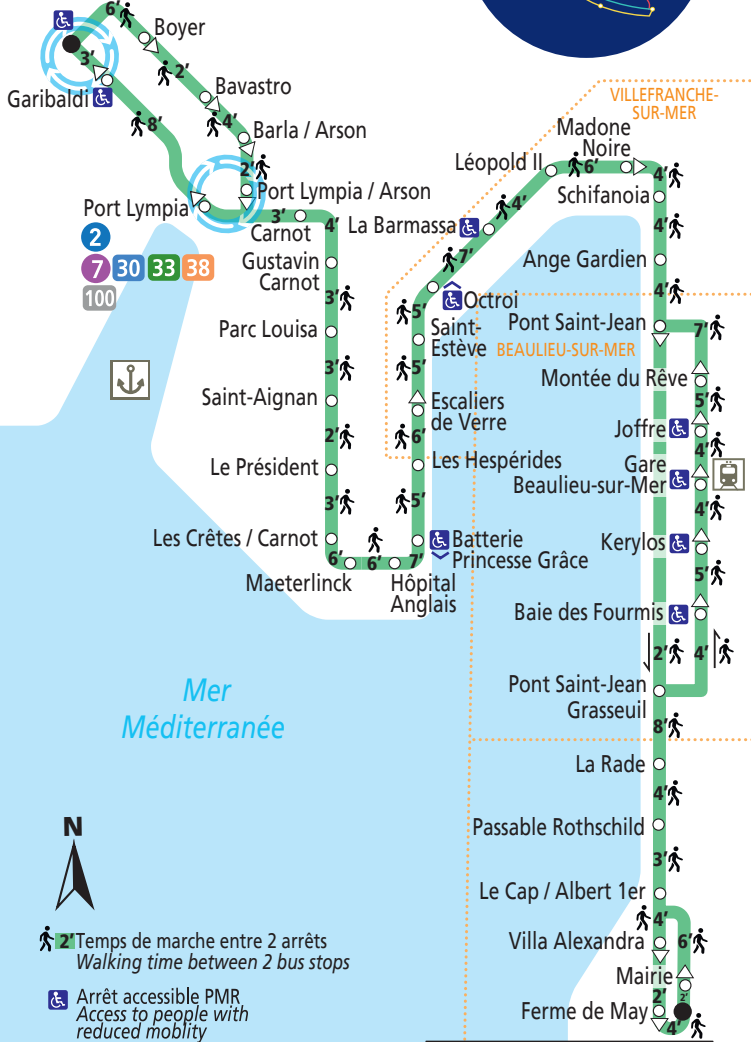

15

NICE Promenade des Arts
SAINT-JEAN-CAP-FERRAT Port de Saint-Jean

1 2 8 19 30 33 38 82 112

15 NICE Promenade des Arts

Mer Méditerranée

Temps de marche entre 2 arrêts
Walking time between 2 bus stops

Arrêt accessible PMR
Access to people with reduced mobility

Arrêt accessible PMR un seul sens
Access to people with reduced mobility one direction

SAINT-JEAN-CAP-FERRAT Port de Saint-Jean 15

SAINT-JEAN-CAP-FERRAT