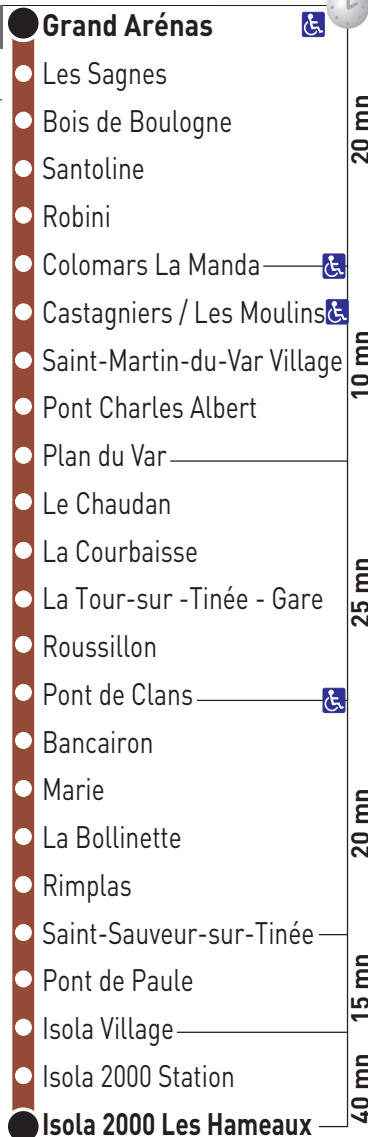

92

direction ISOLA

Horaires au départ
de la station

Grand Arénas

Isola 2000 Les Hameaux

Lundi à Dimanche et jours fériés A04

10

17

15

00

La ligne circule uniquement :

- durant les vacances scolaires d'été

- durant l'ouverture de la station de ski Isola 2000

Pour tout renseignement :

www.lignesdazur.com ou

08 1006 1006

Services 0,06 € / min
+ prix appel

Horaires respectés dans des conditions normales de circulation.

A partir du 28/04/21. Ne circule pas le 1er Mai. Document non contractuel.