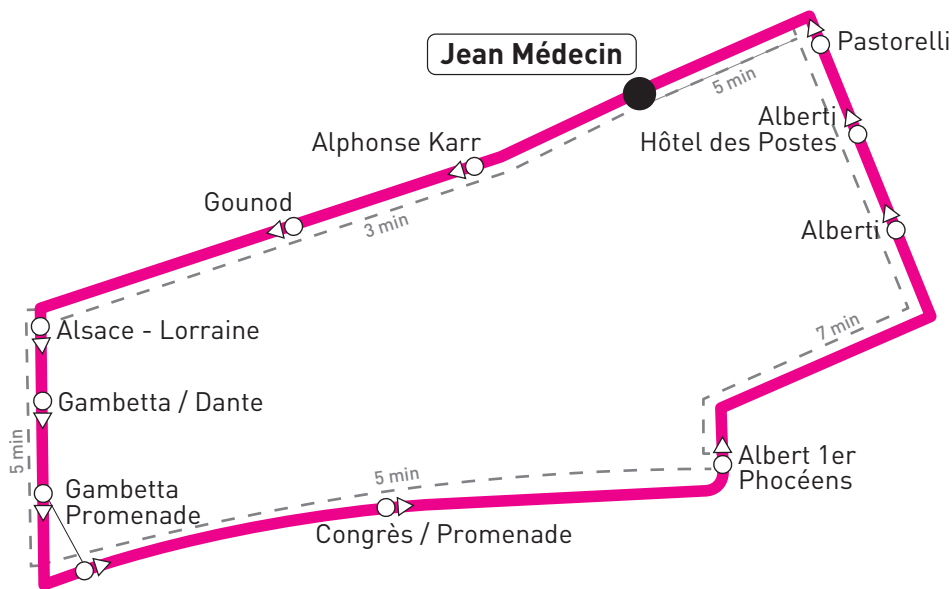

Lundi au Samedi

09 10 11 12 13 14 15 16 17 18 19
30 00

Une navette toutes les 15 minutes

Dimanche

11 12 13 14 15 16 17
00 00

Une navette toutes les 15 minutes

Pour tout renseignement : www.lignesdazur.com ou **08 1006 1006**