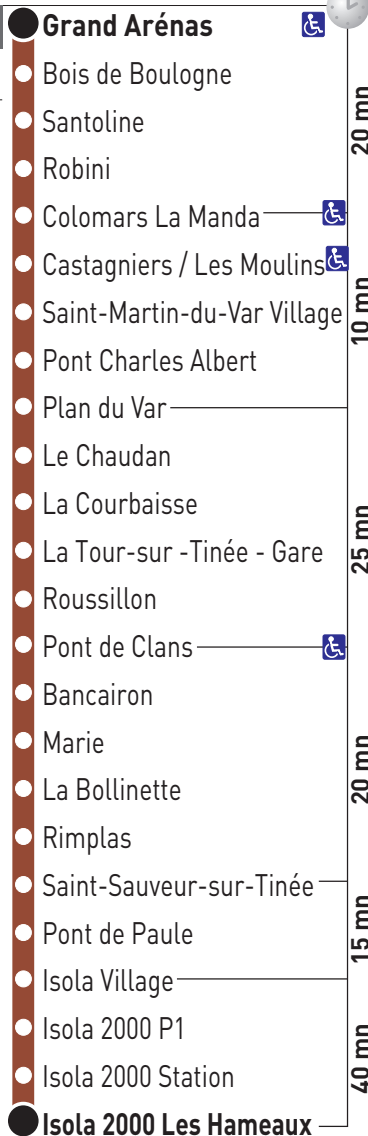

92

direction ISOLA

Isola 2000 Les Hameaux

Horaires au départ
de la station

Grand Arénas

Lundi à Dimanche et jours fériés A04

10

17

15

00

La ligne circule uniquement :

- durant les vacances scolaires d'été

- durant l'ouverture de la station de ski Isola 2000

Pour tout renseignement :

www.lignesdazur.com ou

08 1006 1006

Services 0,06 € / min
+ prix appel

Horaires respectés dans des conditions normales de circulation.
A partir du 10/01/22. Ne circule pas le 1er Mai. Document non contractuel.