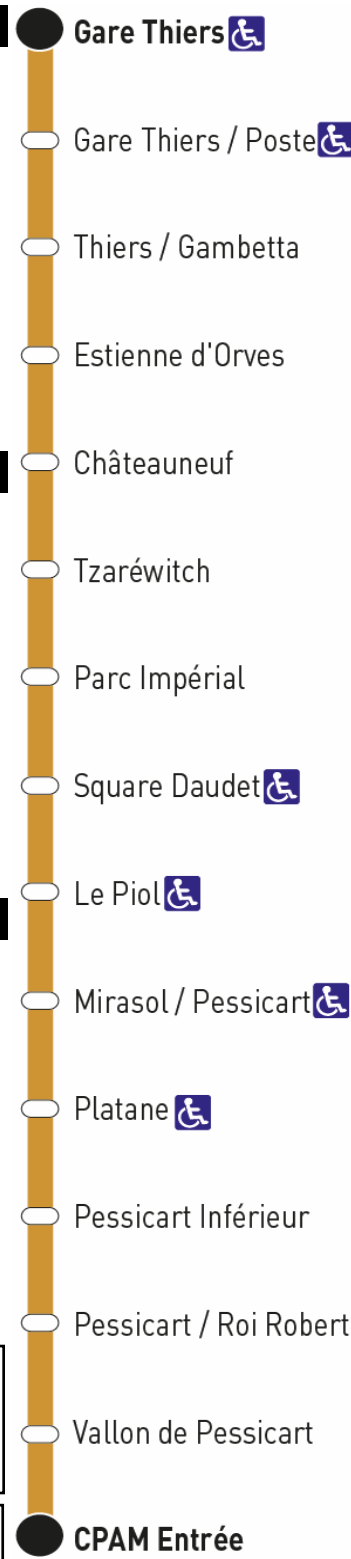

70

Arrêt

Gare Thiers

Direction **CPAM Entrée**

Lundi à Vendredi

04	05	06	07	08	09	10	11	12	13	14	15	16	17	18	19	20	21	22	23	00
		30	00	00	00	00	00	00	00	00	00	00	00	00	00	00				
			30	30	30	30	30	30	30	30	30	30	30	30	30					

Samedi

04	05	06	07	08	09	10	11	12	13	14	15	16	17	18	19	20	21	22	23	00
		30	00	00	00	00	00	00	00	00	00	00	00	00	00	00				
			30	30	30	30	30	30	30	30	30	30	30	30	30					

Dimanche et jours fériés

04	05	06	07	08	09	10	11	12	13	14	15	16	17	18	19	20	21	22	23	00
			05	00	00	00	00	00	00	10	05	05	05	05	05	55				

LIGNES D'AZUR

MÉTROPOLE NICE CÔTE D'AZUR

Informations

Contacts
08 1006 1006 Service 0,06 € / min + prix appel
Du lundi au samedi de 6h à 20h30
Le dimanche 7h à 20h
ou lignesdazur.com

Points de vente