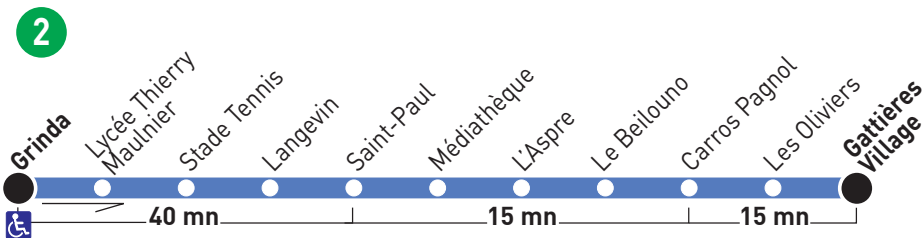

C

direction

Carros Pagnol / Gatières Village / L'Emigra

En période scolaire uniquement

Lundi, mardi, jeudi, vendredi16
20 **1**17
10 **2**17
20 **3**18
10 **4**12
10 **2**12
20 **4**13
10 **4**13
20 **1**De Thierry
MaulnierPour
L'Emigra