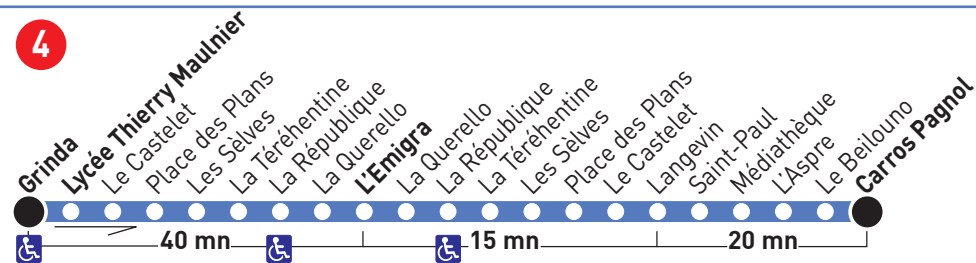

C

direction

Carros Pagnol / Gatières Village / L'Emigra

En période scolaire uniquement

Lundi, mardi, jeudi, vendredi16
20 **1**17
10 **2**17
20 **3**18
10 **4**12
10 **2**12
20 **4**13
10 **4**13
20 **1**De Thierry
MaulnierPour
L'Emigra