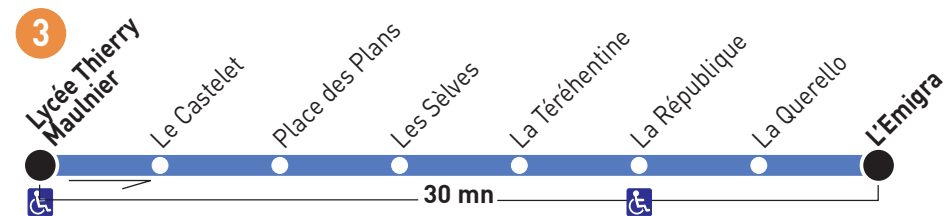

C

direction

Carros Pagnol / Gatières Village / L'Emigra

En période scolaire uniquement

Lundi, mardi, jeudi, vendredi16
20 **1**17
10 **2**17
20 **3**18
10 **4**12
10 **2**12
20 **4**13
10 **4**13
20 **1**De Thierry
MaulnierPour
L'Emigra

Horaires respectés dans des conditions normales de circulation.
 A partir du 01/09/22. Ne circule pas le 1er Mai. Document non contractuel.

C

direction

Lycée Thierry Maulnier / Grinda

En période scolaire uniquement