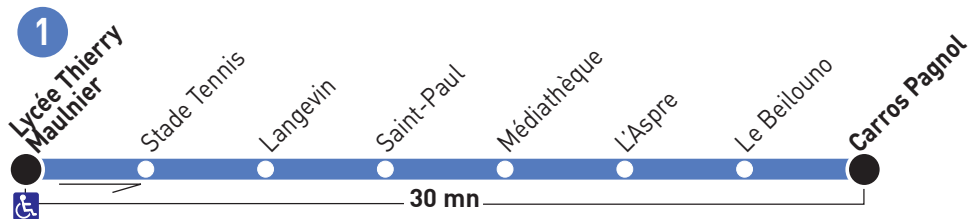

C

direction

Carros Pagnol / Gatières Village / L'Emigra

En période scolaire uniquement

Lundi, mardi, jeudi, vendredi16
20 **1**17
10 **2**17
20 **3**18
10 **4**12
10 **2**12
20 **4**13
10 **4**13
20 **1**De Thierry
MaulnierPour
L'Emigra

Horaires respectés dans des conditions normales de circulation.
 A partir du 01/09/22. Ne circule pas le 1er Mai. Document non contractuel.

C

direction

Lycée Thierry Maulnier / Grinda

En période scolaire uniquement