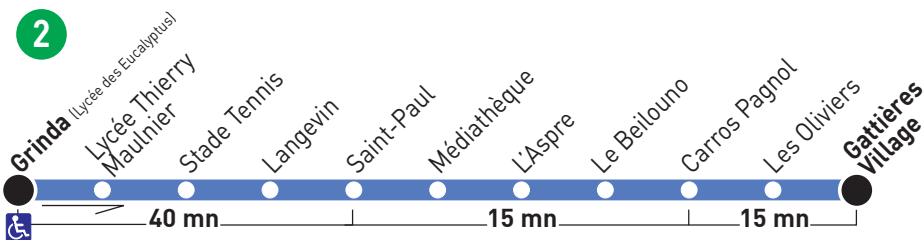

C

direction

Carros Pagnol / Gatières Village / L'Emigra

En période scolaire uniquement

Lundi, mardi, jeudi, vendredi

Mercredi

16 17 17 18

12 12 13 13

20¹ 10² 20³ 10⁴10² 20⁴ 10⁴ 20¹De Thierry
MaulnierPour
L'Emigra

Horaires respectés dans des conditions normales de circulation.
 A partir du 01/09/22. Ne circule pas le 1er Mai. Document non contractuel.