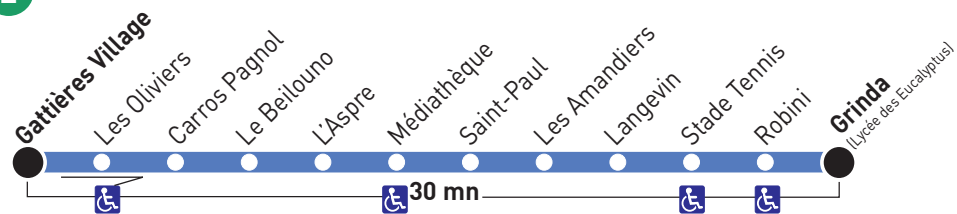

C

direction

Lycée Thierry Maulnier / Lycée des Eucalyptus

En période scolaire uniquement

Lundi à Vendredi

06

35 **1**

Pour Stade
Tennis

06

55 **2**

07

15 **1**

07

20 **3**

1

2

3

Horaires respectés dans des conditions normales de circulation.

A partir du 01/09/22. Ne circule pas le 1er Mai. Document non contractuel.