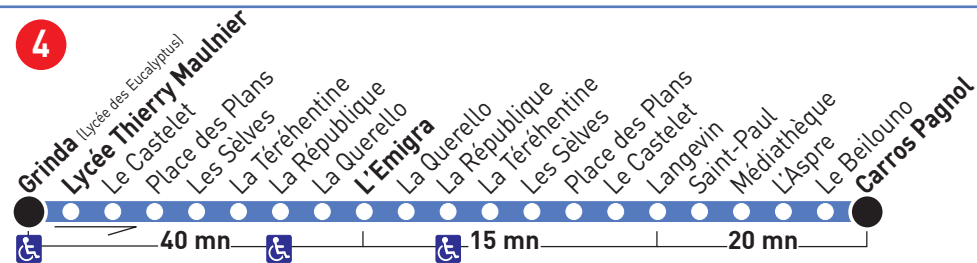

C

direction

Carros Pagnol / Gatières Village / L'Emigra

En période scolaire uniquement

Lundi, mardi, jeudi, vendredi

Mercredi

16 17 17 18

12 12 13 13

20¹ 10² 20³ 10⁴10² 20⁴ 10⁴ 20¹De Thierry
MaulnierPour
L'Emigra

Horaires respectés dans des conditions normales de circulation.
 A partir du 01/09/22. Ne circule pas le 1er Mai. Document non contractuel.