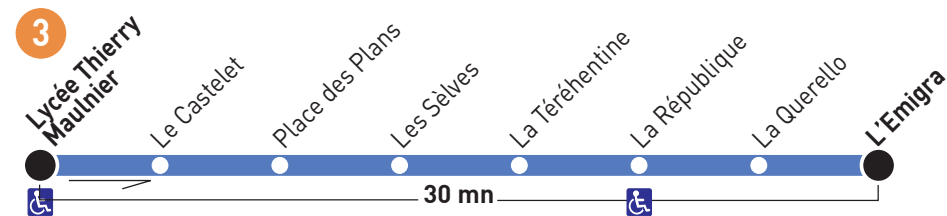

C

direction

Carros Pagnol / Gatières Village / L'Emigra

En période scolaire uniquement

Lundi, mardi, jeudi, vendredi

Mercredi

16 17 17 18

12 12 13 13

20¹ 10² 20³ 10⁴10² 20⁴ 10⁴ 20¹De Thierry
MaulnierPour
L'Emigra

Horaires respectés dans des conditions normales de circulation.
 A partir du 01/09/22. Ne circule pas le 1er Mai. Document non contractuel.