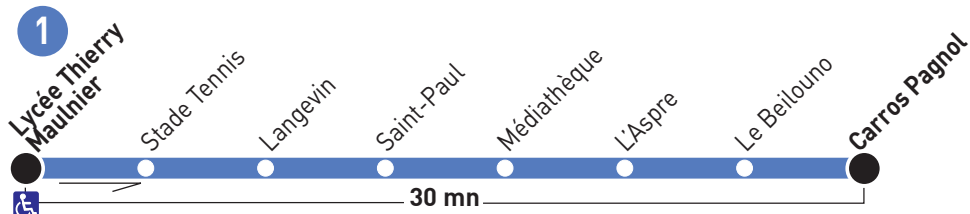

C

direction

Carros Pagnol / Gatières Village / L'Emigra

En période scolaire uniquement

Lundi, mardi, jeudi, vendredi

Mercredi

16 17 17 18

12 12 13 13

20¹ 10² 20³ 10⁴10² 20⁴ 10⁴ 20¹De Thierry
MaulnierPour
L'Emigra

Horaires respectés dans des conditions normales de circulation.
 A partir du 01/09/22. Ne circule pas le 1er Mai. Document non contractuel.