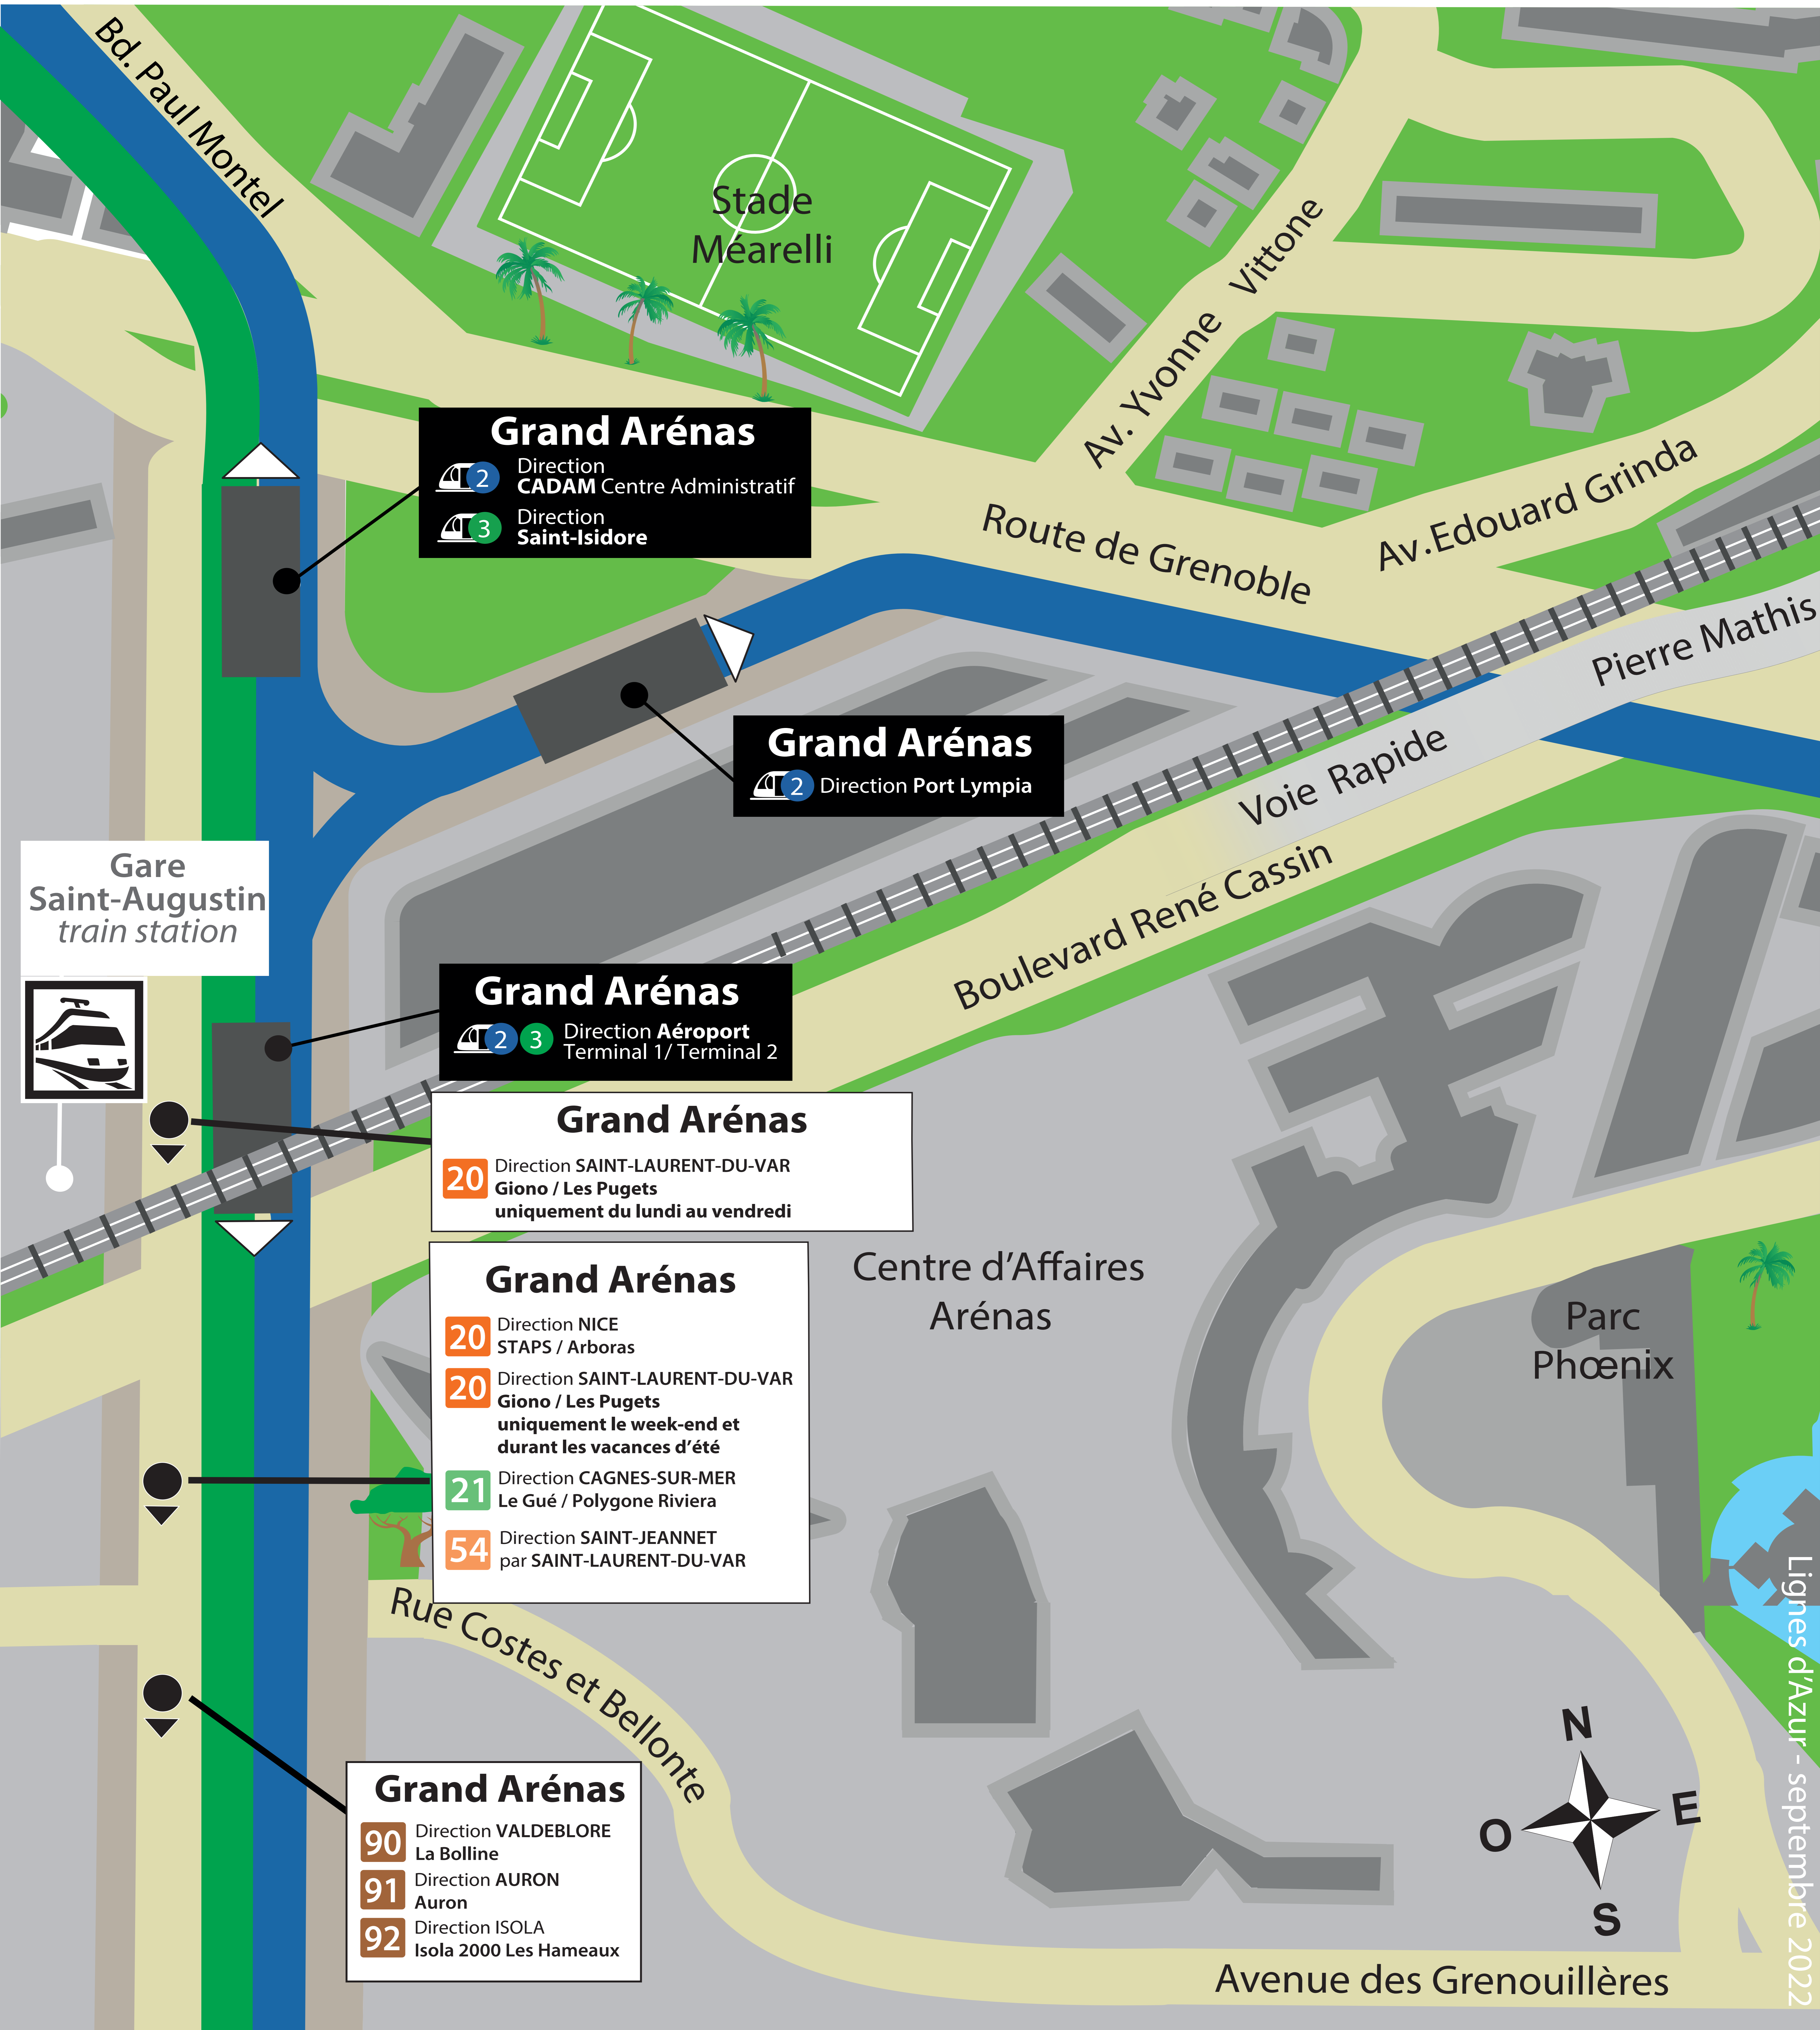

Plan du pôle d'échanges Grand Arénas

Grand Arénas
2 Direction CADAM Centre Administratif
3 Direction Saint-Isidore

Grand Arénas
2 Direction Port Lympia

Grand Arénas
2 3 Direction Aéroport Terminal 1/ Terminal 2

Grand Arénas
20 Direction SAINT-LAURENT-DU-VAR Giono / Les Pugets uniquement du lundi au vendredi

Grand Arénas
20 Direction NICE STAPS / Arboras
20 Direction SAINT-LAURENT-DU-VAR Giono / Les Pugets uniquement le week-end et durant les vacances d'été
21 Direction CAGNES-SUR-MER Le Gué / Polygone Riviera
54 Direction SAINT-JEANNET par SAINT-LAURENT-DU-VAR

Grand Arénas
90 Direction VALDEBLORE La Bolline
91 Direction AURON Auron
92 Direction ISOLA Isola 2000 Les Hameaux

Gare Saint-Augustin train station

Centre d'Affaires Arénas

Parc Phoenix