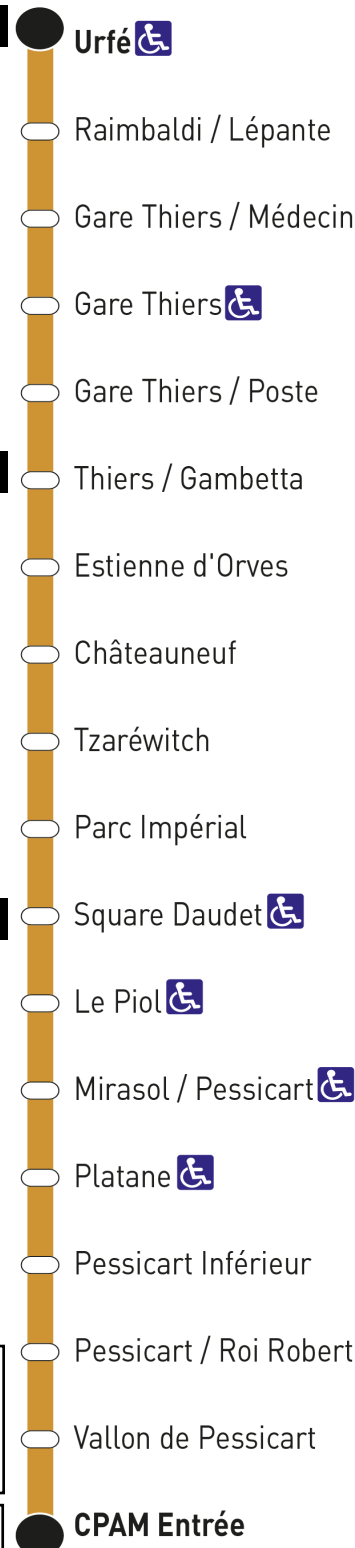

70

Arrêt

Urfé

Direction **CPAM Entrée**

Lundi à Vendredi

04	05	06	07	08	09	10	11	12	13	14	15	16	17	18	19	20	21	22	23	00
		35	05 30	00 30	00 30	00 30	00 30	00 30	00 30	00 30	00 30	00 30	00 30	00 30	00 30	00				

Samedi

04	05	06	07	08	09	10	11	12	13	14	15	16	17	18	19	20	21	22	23	00
		35	05 30	00 30	00 30	00 30	00 30	00 30	00 30	00 30	00 30	00 30	00 30	00 30	00 30	00				

Dimanche et jours fériés

04	05	06	07	08	09	10	11	12	13	14	15	16	17	18	19	20	21	22	23	00
			05	05	05	05	05	05	05	15	10	10	10	10	10	05				

Informations

Contacts

08 1006 1006 Service 0,06 € / min + prix appel
Du lundi au samedi de 6h à 20h30
Le dimanche 7h à 20h
ou lignesdazur.com

Points de vente

LIGNES D'AZUR

MÉTROPOLE NICE CÔTE D'AZUR