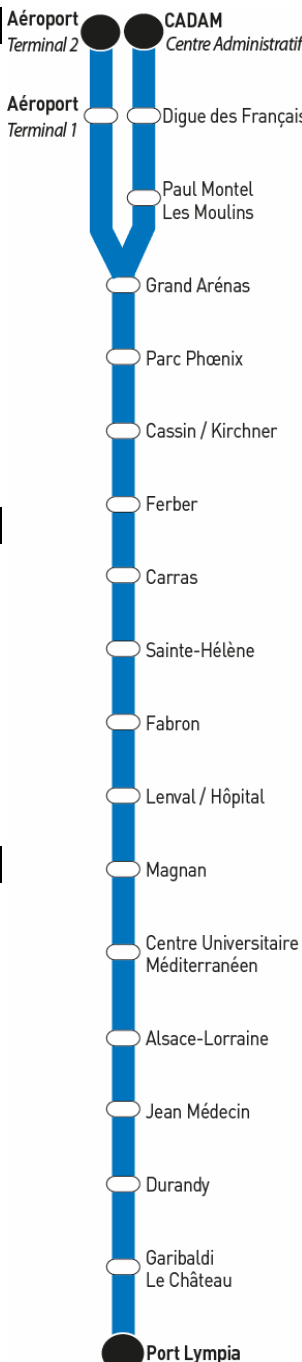

Arrêt **CADAM / Centre Administratif**

Direction **Port Lympia**

Lundi à Vendredi																							
04	05	06	07	08	09	10	11	12	13	14	15	16	17	18	19	20	21	22	23	00	01	02	
05	05	11	01	Un tramway toutes les 8 à 9 minutes												06	15	19	35				
15	15	18	07													16	35	43					
25	35	32	10													28	55	59					
35	55	37	13													41							
45		41	16													56							
55		46	24																				
		50	28																				
		54	32																				
		58	39																				
			47																				
			54																				

Samedi																							
04	05	06	07	08	09	10	11	12	13	14	15	16	17	18	19	20	21	22	23	00	01	02	
05	05	05	02	Un tramway toutes les 9 à 10 minutes												06	05	10	15	35			
20	17	17	20													26	25	40	55				
35	41	40	27													45	45						
50			40																				
			45																				
			51																				

Dimanche et jours fériés																							
04	05	06	07	08	09	10	11	12	13	14	15	16	17	18	19	20	21	22	23	00	01	02	
05	05	05	02	06	01	07	01	08	01	08	01	08	01	08	02	10	05	10	35				
20	17	17	22	13	14	21	14	21	14	21	15	21	15	22	15	25	25	40					
35	41	40	31	26	27	34	28	34	28	34	28	35	28	35	28	45	45	55					
50			45	33	41	48	41	48	41	48	41	48	42	48	43								
			52	47	54		54		54		55		55		56								

Informations

Contacts

08 1006 1006 Service 0,06 € / min + prix appel

Du lundi au samedi de 6h à 20h30
Le dimanche 7h à 20h
ou lignesdazur.com

Points de vente

Horaires respectés dans des conditions normales de circulation. - A partir du 01/01/23 - Ne circule pas le 1er mai - Document non contractuel
Do not operate on 1st May - Non-contractual document