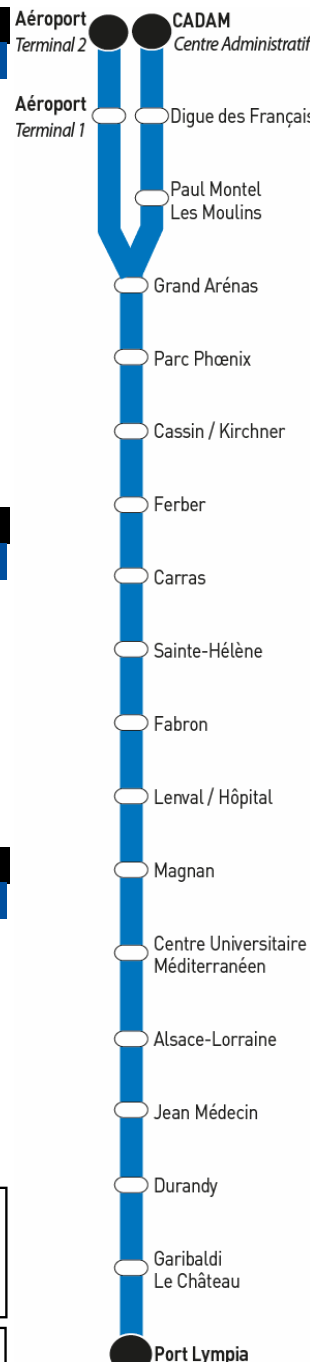

Arrêt **Aéroport Terminal 2**

Direction **Port Lympia**

Lundi à Vendredi

04	05	06	07	08	09	10	11	12	13	14	15	16	17	18	19	20	21	22	23	00	01	02						
24	04	04	Un tramway toutes les 8 à 9 minutes													01	04	06	15	15*								
44	24	20														11	24	30	35*									
	44	36														22	44	55*	55									
		43														34												
		51														47												
		59																										

Samedi

04	05	06	07	08	09	10	11	12	13	14	15	16	17	18	19	20	21	22	23	00	01	02						
28	28	12	Un tramway toutes les 9 à 10 minutes													15	14	25	35	15								
53	50	33														35	34	55										
		55														54	56											

Dimanche et jours fériés

04	05	06	07	08	09	10	11	12	13	14	15	16	17	18	19	20	21	22	23	00	01	02
29	29	12	19	07	01	08	01	08	01	08	01	08	01	08	02	08	03	14	24	14		
53	51	38	40	21	14	21	14	21	14	21	15	22	15	22	15	22	17	34	54	55		
		59	54	34	28	34	28	34	28	34	28	35	28	35	28	35	28	34	54			
			47	41	48	41	48	41	48	41	48	41	48	42	49	54						
				54		54		55		55		55		55								

Informations

* : Seulement le Vendredi

Contacts

08 1006 1006 Service 0,06 € / min + prix appel

Du lundi au samedi de 6h à 20h30
Le dimanche 7h à 20h
ou lignesdazur.com

Points de vente

Horaires respectés dans des conditions normales de circulation. - A partir du 01/01/23 - Ne circule pas le 1er mai - Document non contractuel
Do not operate on 1st May - Non-contractual document