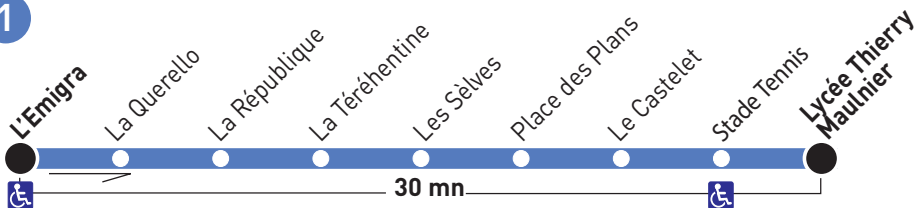

C

direction

Lycée Thierry Maulnier / Lycée des Eucalyptus

En période scolaire uniquement

Lundi à Vendredi

06

35 **1**

Pour Stade
Tennis

06

45 **2**

07

15 **1**

07

20 **3**

1