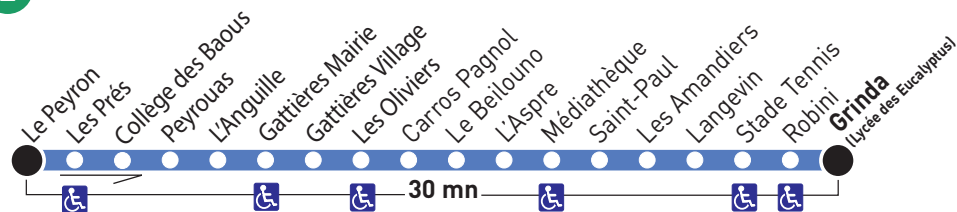

C

direction

Lycée Thierry Maulnier / Lycée des Eucalyptus

En période scolaire uniquement

Lundi à Vendredi

06

35 **1**

Pour Stade
Tennis

06

45 **2**

07

15 **1**

07

20 **3**

1

2

3

Horaires respectés dans des conditions normales de circulation.

A partir du 01/01/23. Ne circule pas le 1er Mai. Document non contractuel.