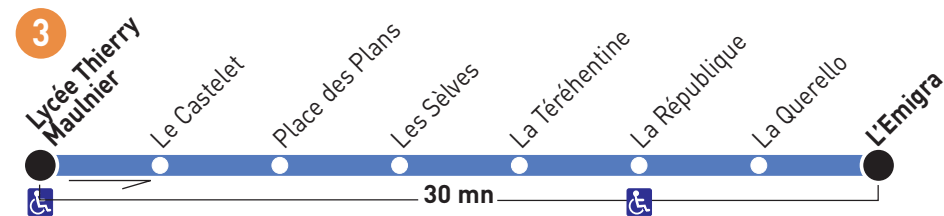

C

direction

Carros Pagnol / Gattières Village / L'Emigra

En période scolaire uniquement

Lundi, mardi, jeudi, vendredi**Mercredi**

16	17	17	18
20 1	10 2	20 3	10 4

12	12	13	13
10 2	20 4	10 4	20 1

De Thierry
MaulnierPour
L'Emigra

Horaires respectés dans des conditions normales de circulation.
 A partir du 01/01/23. Ne circule pas le 1er Mai. Document non contractuel.

C

direction

Lycée Thierry Maulnier / Lycée des Eucalyptus

En période scolaire uniquement