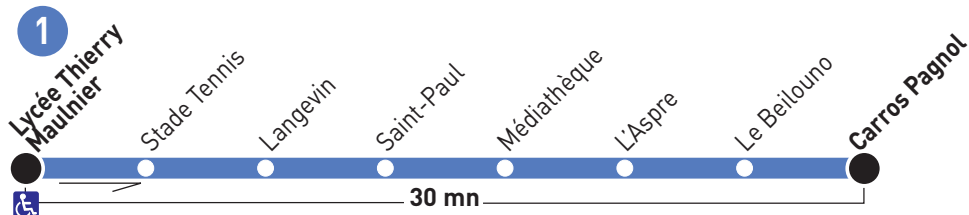

C

direction

Carros Pagnol / Gattières Village / L'Emigra

En période scolaire uniquement

Lundi, mardi, jeudi, vendredi**Mercredi**

16	17	17	18
20 1	10 2	20 3	10 4

12	12	13	13
10 2	20 4	10 4	20 1

De Thierry
MaulnierPour
L'Emigra

Horaires respectés dans des conditions normales de circulation.
 A partir du 01/01/23. Ne circule pas le 1er Mai. Document non contractuel.

C

direction

Lycée Thierry Maulnier / Lycée des Eucalyptus

En période scolaire uniquement