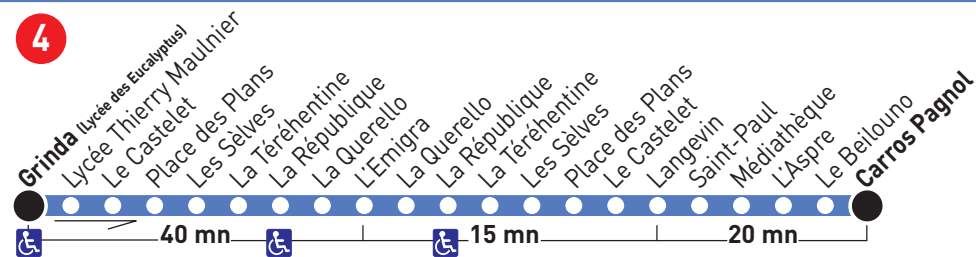

C

direction

Carros Pagnol / Gattières Village / L'Emigra

En période scolaire uniquement

Lundi, mardi, jeudi, vendredi**Mercredi**

16	17	17	18
20 1	10 2	20 3	10 4

12	12	13	13
10 2	20 4	10 4	20 1

De Thierry
MaulnierPour
L'Emigra

Horaires respectés dans des conditions normales de circulation.
 A partir du 01/01/23. Ne circule pas le 1er Mai. Document non contractuel.

C

direction

Lycée Thierry Maulnier / Lycée des Eucalyptus

En période scolaire uniquement