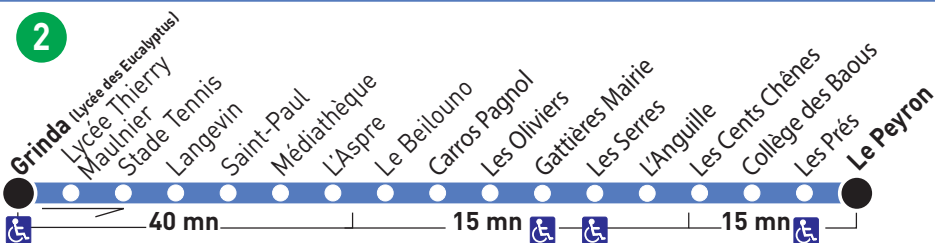

C

direction

Carros Pagnol / Gattières Village / L'Emigra

En période scolaire uniquement

Lundi, mardi, jeudi, vendredi**Mercredi**

16	17	17	18
20 1	10 2	20 3	10 4

12	12	13	13
10 2	20 4	10 4	20 1

De Thierry
MaulnierPour
L'Emigra

Horaires respectés dans des conditions normales de circulation.
 A partir du 01/01/23. Ne circule pas le 1er Mai. Document non contractuel.

C

direction

Lycée Thierry Maulnier / Lycée des Eucalyptus

En période scolaire uniquement