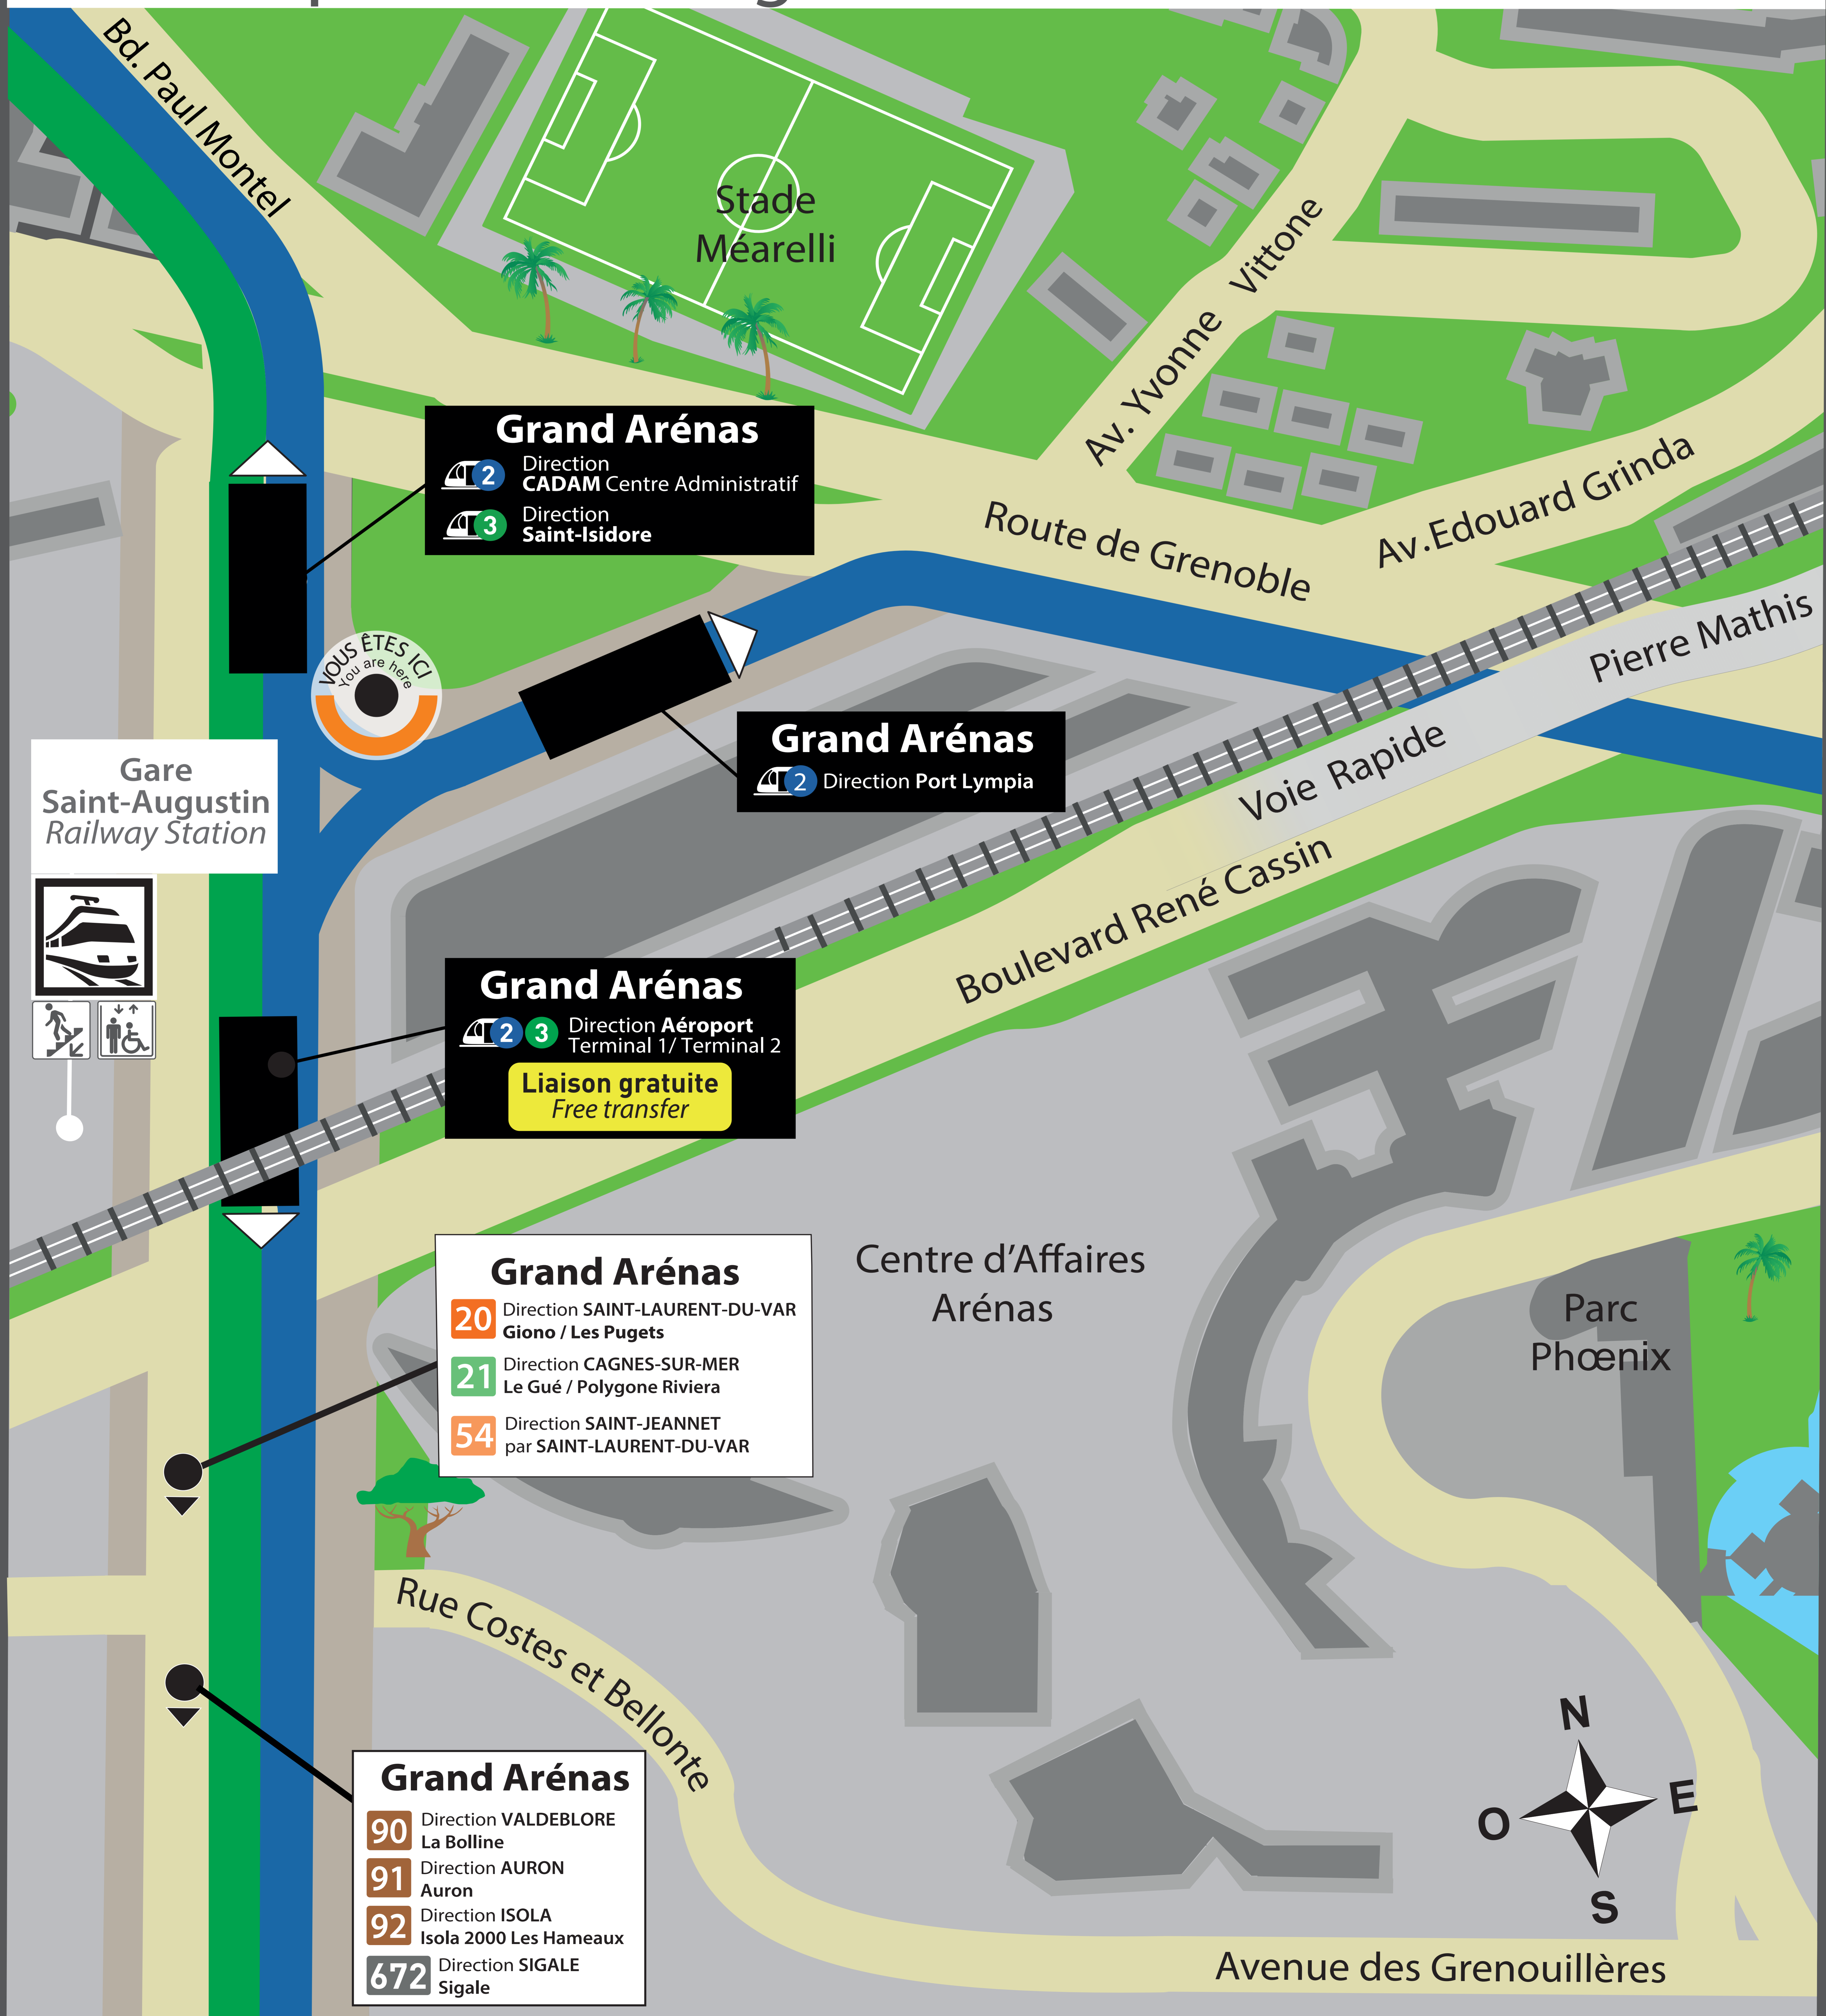

# Station Grand Arénas

**2** Direction **Port Lympia**  
 Nice centre-ville - *Nice city center*

**2** **3** Direction **Aéroport** Liaison gratuite  
Free transfer  
 Terminal 1 - Terminal 2

**Gare de Nice Saint-Augustin**  
*Railway station*

## Plan du pôle d'échanges Grand Arénas LIGNES D'AZUR

# Station Grand Arénas

2 Direction **CADAM**  
 Centre Administratif

3 Direction **Saint-Isidore**

2
3 Direction **Aéroport** Liaison gratuite  
Free transfer  
 Terminal 1 - Terminal 2

 Direction **Gare de Nice Saint-Augustin**  
*Railway station*

## Plan du pôle d'échanges **Grand Arénas**