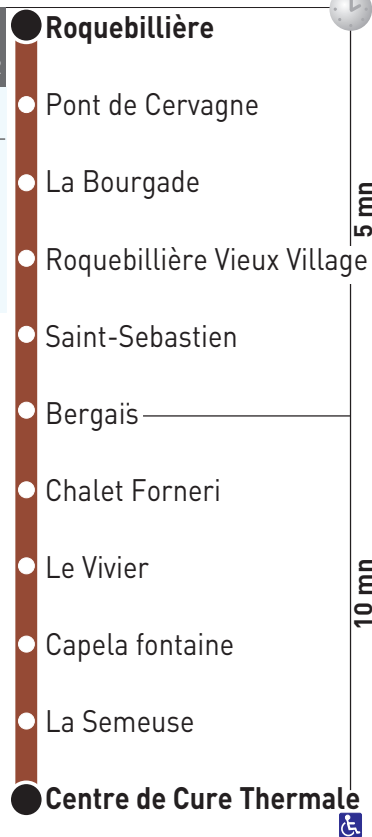

94

direction ROQUEBILLIÈRE

Horaires au départ
de la station

Centre de Cure Thermale

Roquebillière

Lundi à Samedi et jours fériés (hors dimanche) A02				
06	07	08	09	10
40	40	40	40	40

Pour tout renseignement :

www.lignesdazur.com ou

08 1006 1006

Service 0,06 € / min
+ prix appel

**Fonctionne uniquement durant la période
d'ouverture du centre thermal de Berthemont-Les-Bains.**

Horaires respectés dans des conditions normales de circulation.
Ne circule pas le 1er Mai. Document non contractuel.