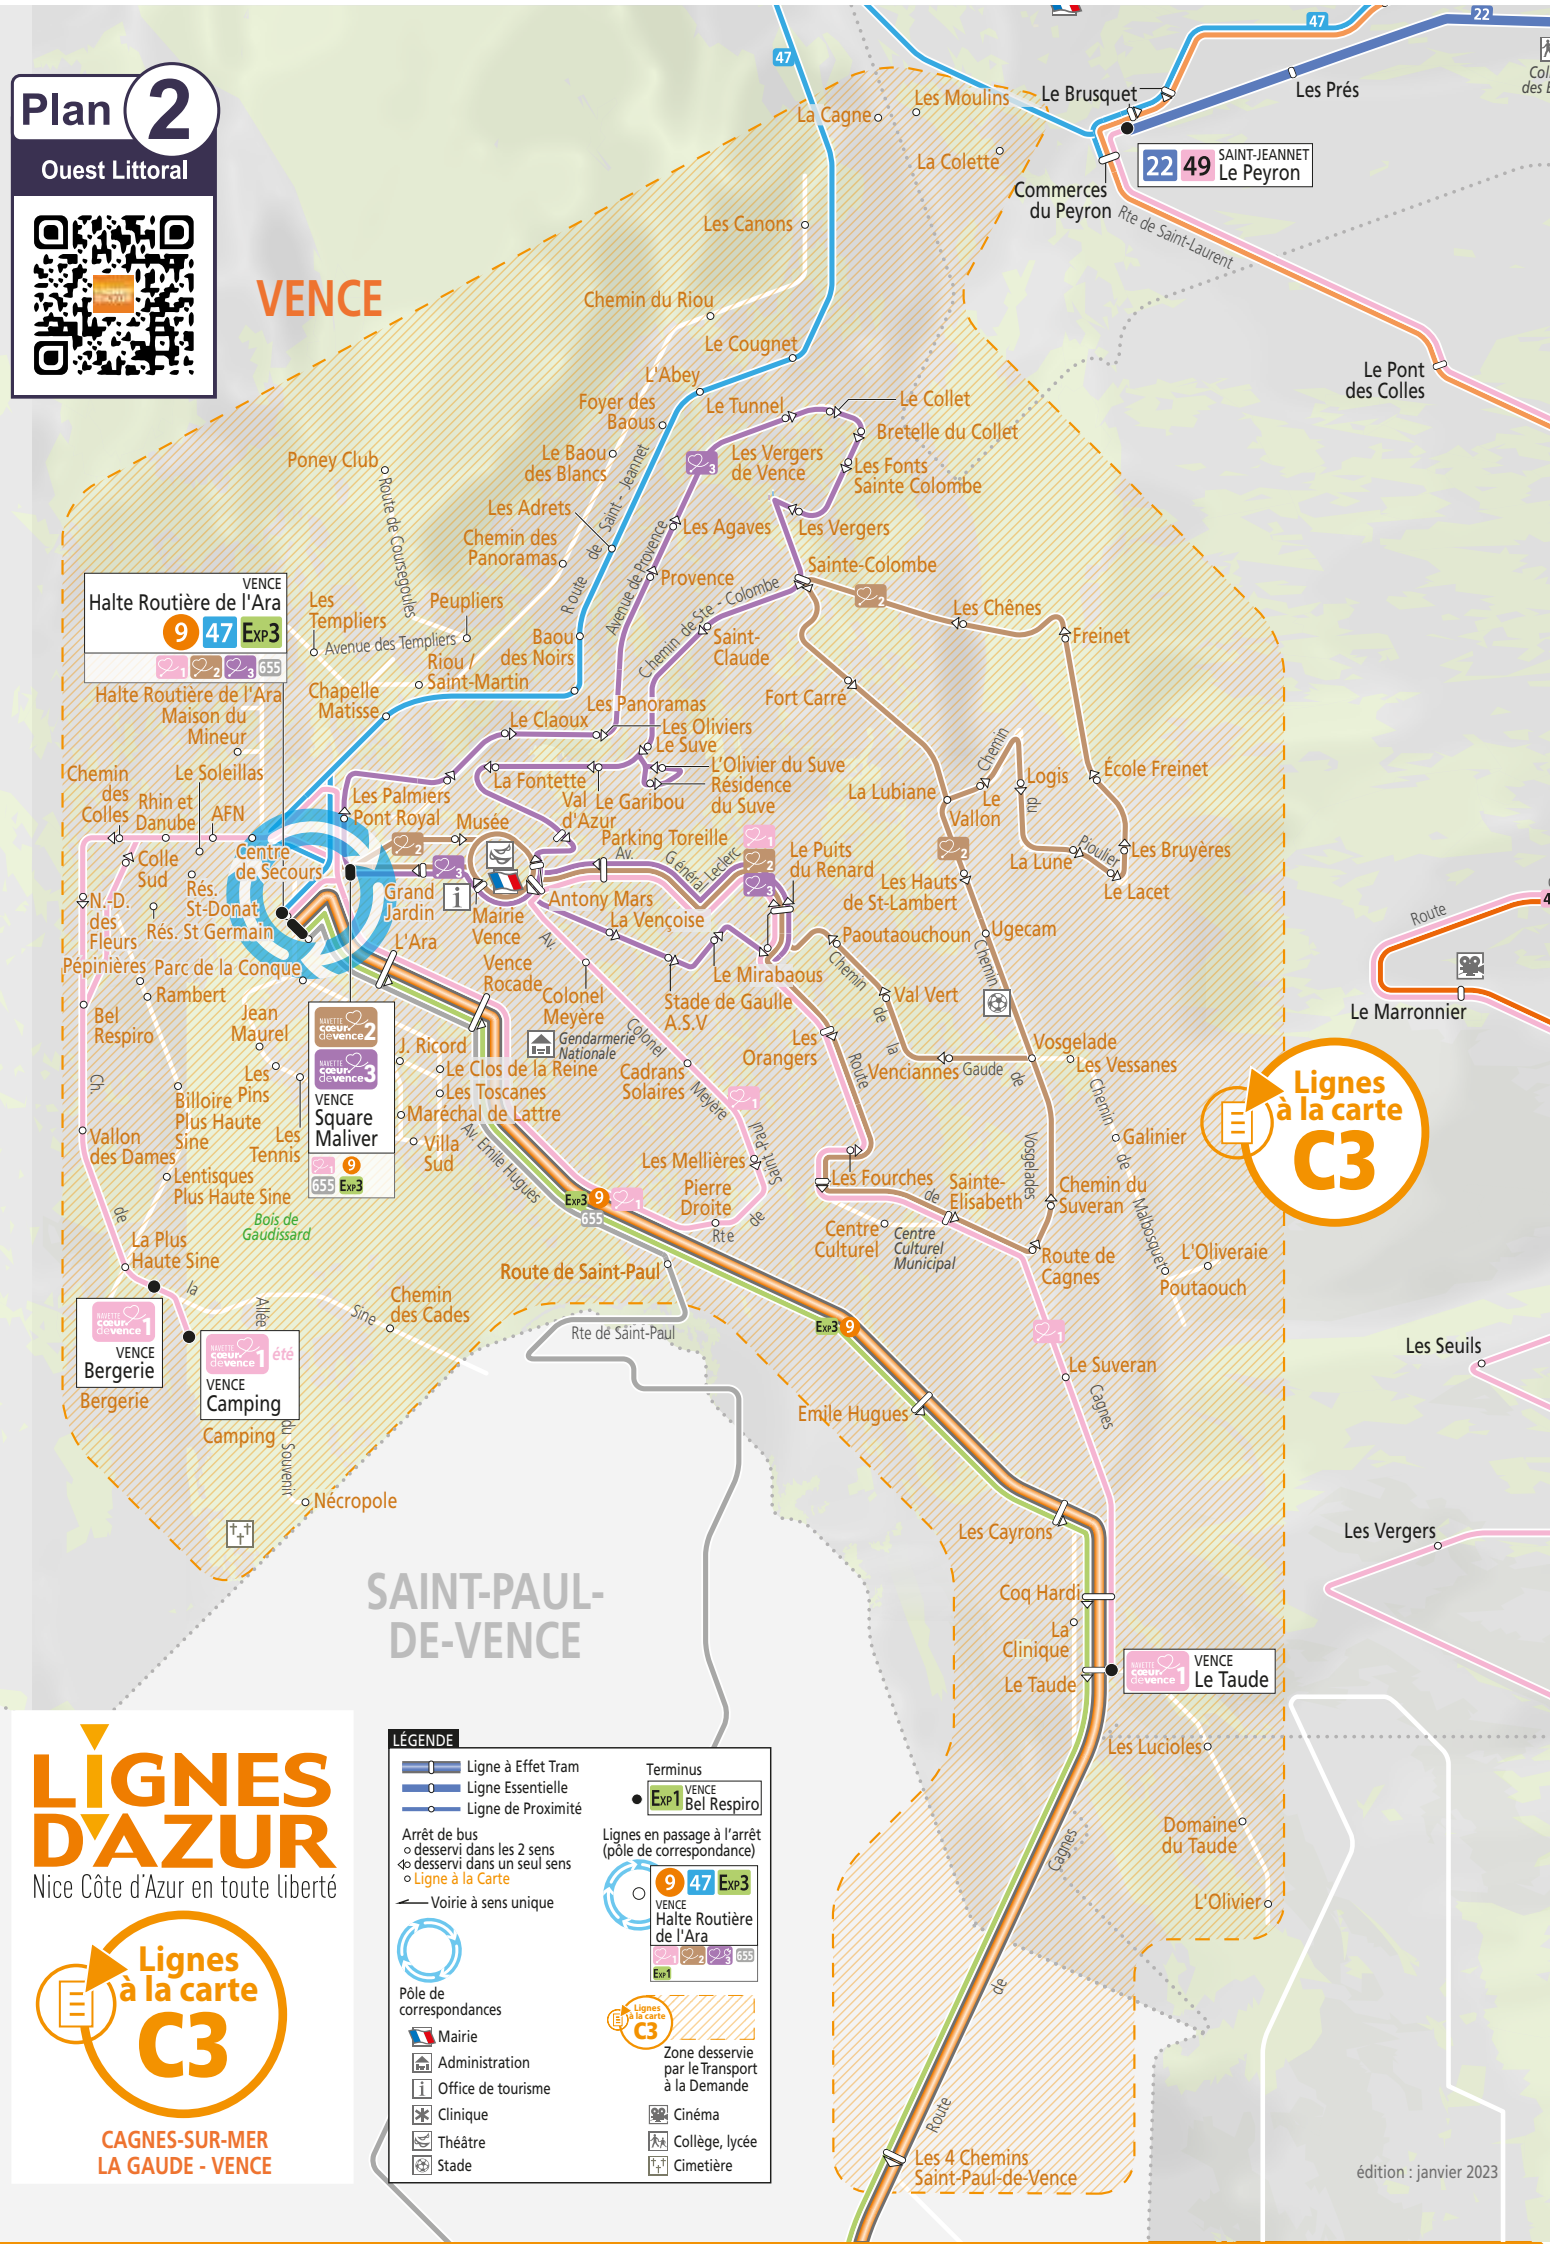

VENCE

Lignes à la carte C3

LIGNES D'AZUR
Nice Côte d'Azur en toute liberté

Lignes à la carte C3

CAGNES-SUR-MER
LA GAUDE - VENCE

LÉGENDE

- Ligne à Effet Tram
- Ligne Essentielle
- Ligne de Proximité
- Arrêt de bus
 - o desservi dans les 2 sens
 - o desservi dans un seul sens
 - o Ligne à la Carte
- Voirie à sens unique
- Pôle de correspondances
- Mairie
- Administration
- Office de tourisme
- Clinique
- Théâtre
- Stade
- Terminus
 - Exp1 Bel Respiro
- Lignes en passage à l'arrêt (pôle de correspondance)
 - 9 47 Exp3
 - VENCE Halte Routière de l'Ara
 - Exp1
 - 655
- Lignes à la carte C3
- Zone desservie par le Transport à la Demande
- Cinéma
- Collège, lycée
- Cimetière

édition : janvier 2023

Du lundi au samedi de 9h à 18h30

Le C3 assure la desserte à la demande de la Halte Routière de l'Ara, la Maison du Mineur, Le Pioullet, le chemin de Vosgelade, le domaine du Taudé et le quartier de la Sine.

L'info en + Vous pouvez vous reporter sur la Ligne à effet tram 9

Réservation dans la rubrique Réserver des trajets

ou par téléphone **0800 006 007** Service & appel gratuits (lundi au samedi, de 7h à 19h45).