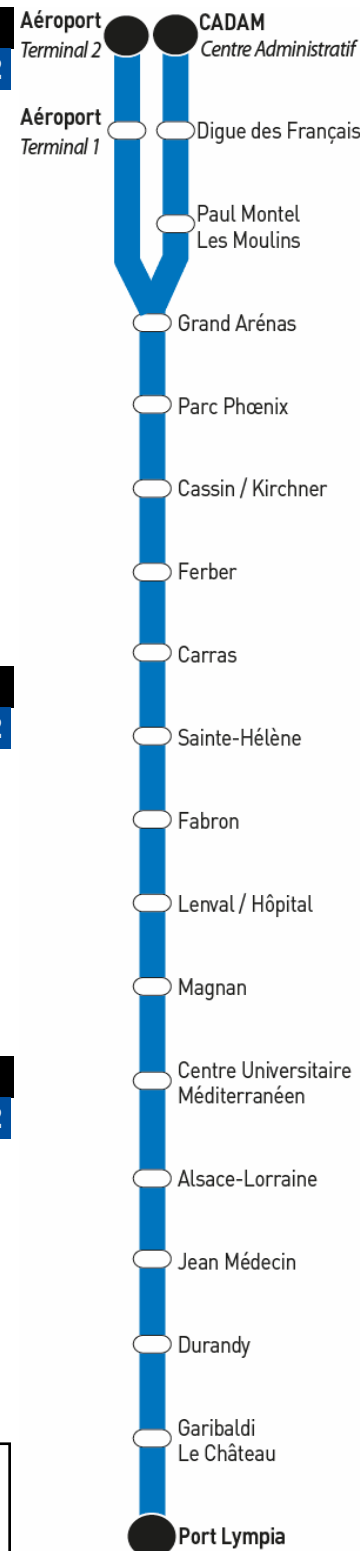

Arrêt

Aéroport Terminal 2

Direction **Port Lympia**

Lundi à Vendredi

04	05	06	07	08	09	10	11	12	13	14	15	16	17	18	19	20	21	22	23	00	01	02
	24 44	04 24 44	04 20 36 43 51 59													01 11 22 34 47	04 24 44	06 30 55	35	15		
Toutes les 8 à 9 minutes.																						

Samedi

04	05	06	07	08	09	10	11	12	13	14	15	16	17	18	19	20	21	22	23	00	01	02
	28 53	28 50	12 33 55													15 35 54	14 34 56	25 55	35	15		
Toutes les 9 à 11 minutes.																						

Dimanche et jours fériés

04	05	06	07	08	09	10	11	12	13	14	15	16	17	18	19	20	21	22	23	00	01	02
	29 53	29 51	12 38 59	19 40 54	07 21 34 47	01 14 28 41 54	08 21 34 48	01 14 28 41 54	08 21 34 48	01 14 28 41 55	08 21 35 48	01 15 28 41 55	08 22 35 48	02 15 28 42 55	08 22 35 49	03 17 34 54	14 34 54	24 54	35	15		

Informations

08 1006 1006

Service 0,06 € / min
+ prix appel

Points de vente

Du lundi au samedi de 6h à 20h30
Le dimanche 7h à 20h
ou lignesdazur.com

**LIGNES
D'AZUR**

**MÉTROPOLE
NICE CÔTE D'AZUR**