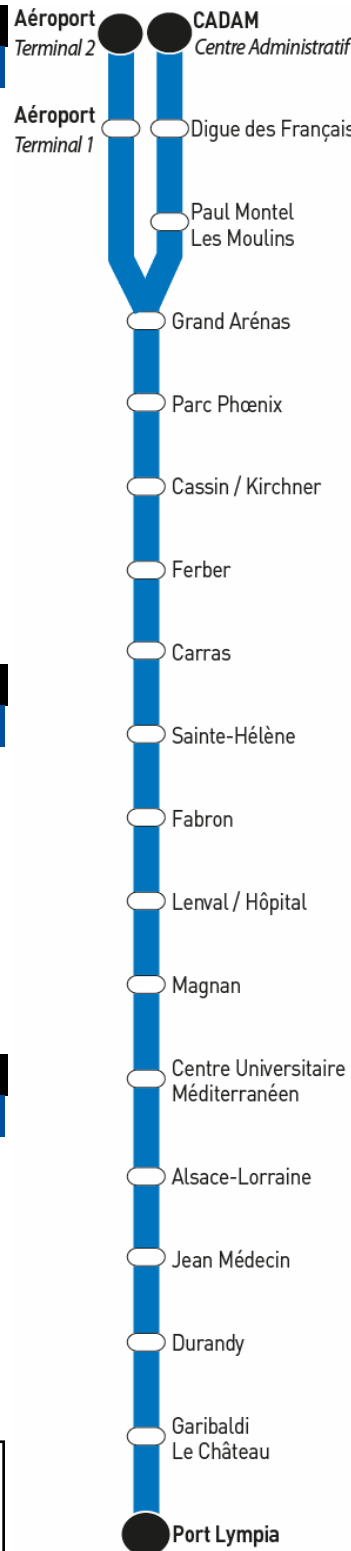

Arrêt

CADAM / Centre Administratif

Direction **Port Lympia**

Lundi à Vendredi

04	05	06	07	08	09	10	11	12	13	14	15	16	17	18	19	20	21	22	23	00	01	02
05	05	11	01													06	15	19	15	35		
15	15	18	07													16	35	43	55			
25	35	32	10													28	55					
35	55	37	13													41						
45		41	16													56						
55		46	24																			
		50	28																			
		54	32																			
		58	39																			
			47																			
			54																			

Toutes les
8 à 9
minutes.

Samedi

04	05	06	07	08	09	10	11	12	13	14	15	16	17	18	19	20	21	22	23	00	01	02
05	05	05	02													06	05	10	15	35		
20	17	17	20													26	25	40	55			
35	41	40	27													45	45					
50			40																			
			45																			
			51																			

Toutes les
9 à 11
minutes.

Dimanche et jours fériés

04	05	06	07	08	09	10	11	12	13	14	15	16	17	18	19	20	21	22	23	00	01	02
05	05	05	02	06	01	07	01	08	01	08	01	08	01	08	02	10	05	10	15	35		
20	17	17	22	13	14	21	14	21	14	21	15	21	15	22	15	25	25	40	55			
35	41	40	31	26	27	34	28	34	28	34	28	35	28	35	28	45	45					
50			45	33	41	48	41	48	41	48	41	48	42	48	43							
			52	47	54		54		54		55		55		56							

Informations

08 1006 1006 Service 0,06 € / min + prix appel
Du lundi au samedi de 6h à 20h30
Le dimanche 7h à 20h
ou lignesdazur.com

Points de vente