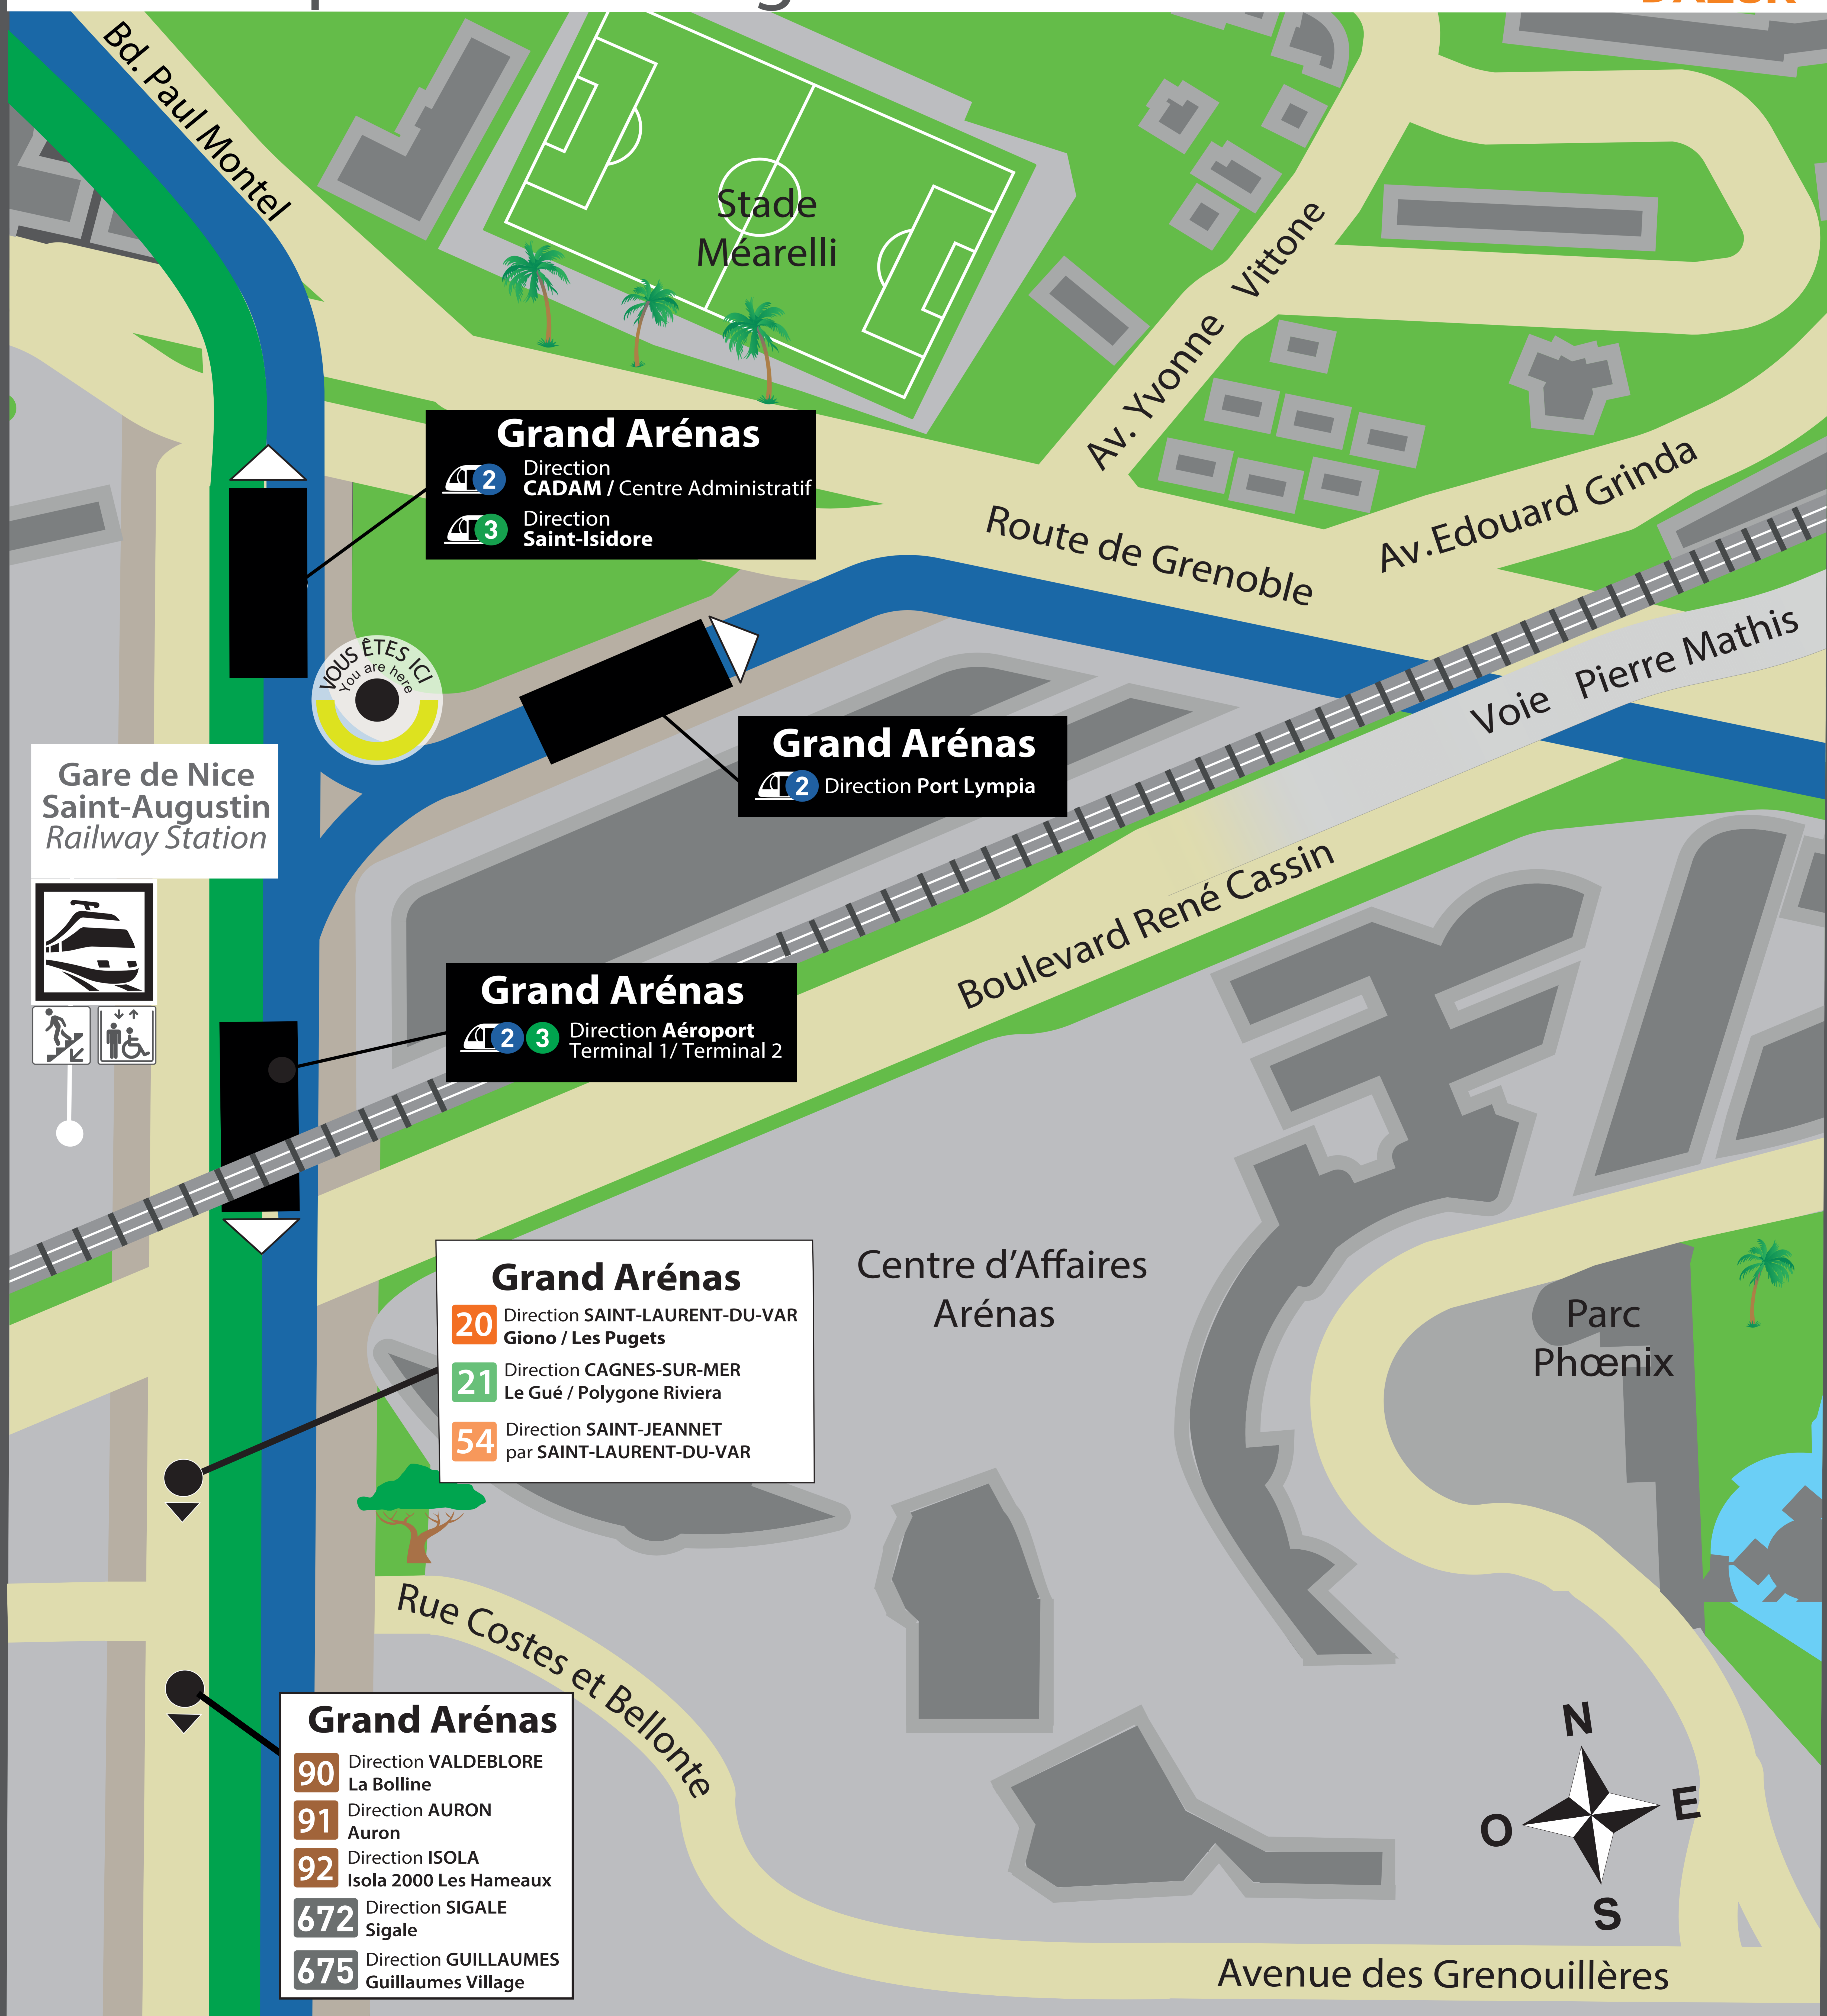

Pôle d'échanges Grand Arénas

2

Direction **Port Lympia**
Nice centre-ville - *Nice city center*

2

3 Direction **Aéroport**
Terminal 1 - Terminal 2

Direction **Gare de Nice Saint-Augustin**
Railway station

Plan du pôle d'échanges **Grand Arénas**

Pôle d'échanges Grand Arénas

2

Direction **CADAM /**
Centre Administratif

3

Direction **Saint-Isidore**
Stade Allianz Riviera

2

3

Direction **Aéroport**
Terminal 1 - Terminal 2

Direction **Gare de Nice Saint-Augustin**
Railway station

Plan du pôle d'échanges **Grand Arénas**