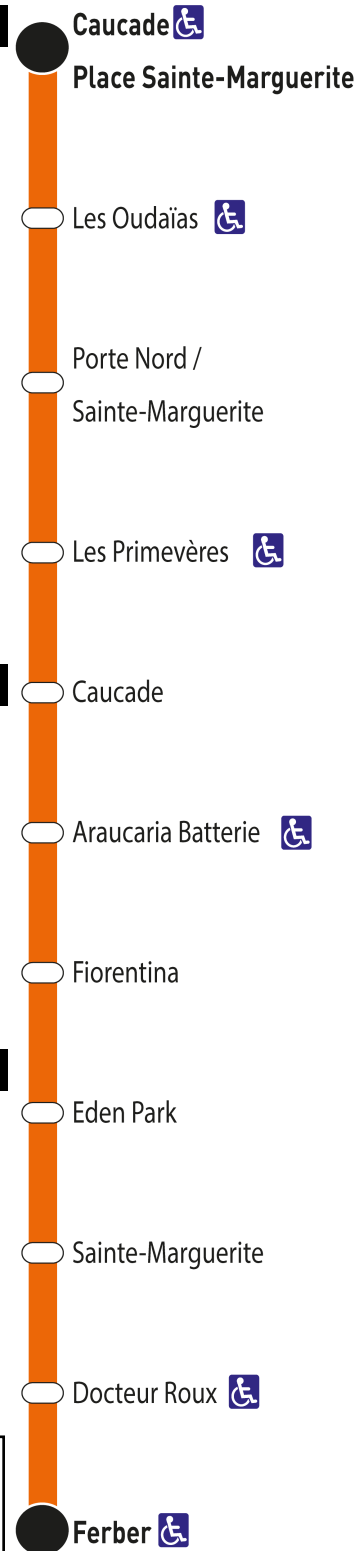

32

Arrêt

Caucade / Place Sainte-Marguerite

Direction **Ferber**

Lundi à Vendredi

04	05	06	07	08	09	10	11	12	13	14	15	16	17	18	19	20	21	22	23	00
		25 45	00 14 27 38 49 59	11 21 34 46 58	13 28 43 58	13 28 43 58	13 28 43 58	13 28 42 57	12 27 42 57	12 27 42 57	13 28 43 58	15 26 37 49	02 15 28 41 53	06 18 31 43 58	15 32 49	05 20 40	05 30	00		

Samedi

04	05	06	07	08	09	10	11	12	13	14	15	16	17	18	19	20	21	22	23	00
		25 50	10 30 45	00 14 31 49	06 23 41 59	16 33 50	07 24 41 58	15 32 49	06 23 40 57	14 31 48	05 22 39 56	13 30 47	04 22 39 56	13 30 47	05 25 45	05 20 40	05 30	00		

Dimanche et jours fériés

04	05	06	07	08	09	10	11	12	13	14	15	16	17	18	19	20	21	22	23	00
			45 16 51	26 51	02 42	27	12 57	42	27	12 57	37	17 52	30	05						

Informations

08 1006 1006 Service 0,06 € / min + prix appel
Du lundi au samedi de 6h à 20h30
Le dimanche 7h à 20h
ou lignesdazur.com

Points de vente