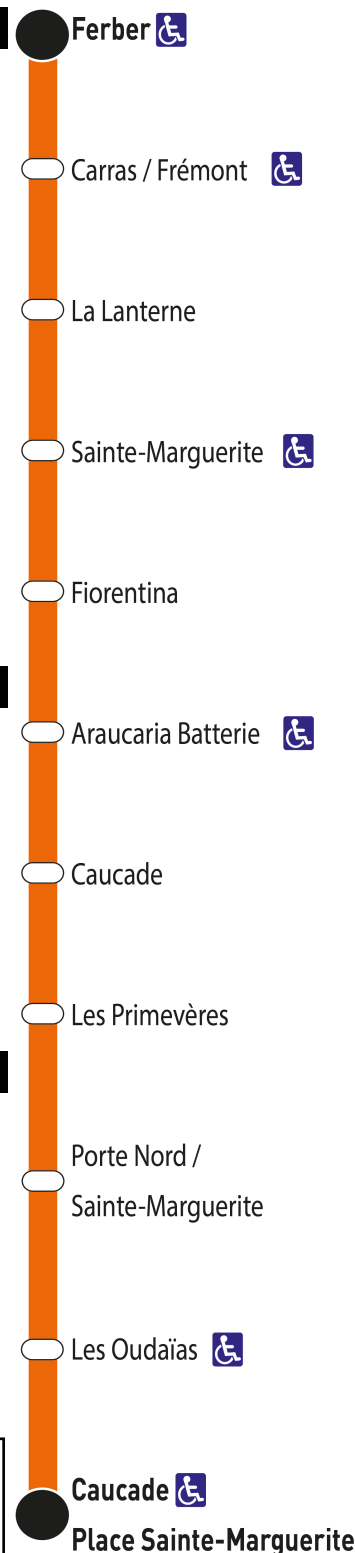

32

Arrêt

Ferber

Direction Caucade / Place Sainte-Marguerite

Lundi à Vendredi

04	05	06	07	08	09	10	11	12	13	14	15	16	17	18	19	20	21	22	23	00
		05 30 45	00 15 30 36 45 46 57	07 18 30 45	00 15 30 45	00 15 30 45	00 15 30 45	00 15 30 45	00 15 30 45	00 15 30 45	00 15 30 45	00 11 22 33 46 59	12 25 37 50	02 15 30 45	00 15 30 45	05 25 50				

Samedi

04	05	06	07	08	09	10	11	12	13	14	15	16	17	18	19	20	21	22	23	00
		05 30 50	10 30 47	04 21 38 55	12 29 46	03 20 37 54	11 28 45	02 19 36 53	10 27 44	01 18 35 52	09 26 43	00 17 34 51	08 25 42 59	16 33 50	07 25 45	05 25 50	15 50			

Dimanche et jours fériés

04	05	06	07	08	09	10	11	12	13	14	15	16	17	18	19	20	21	22	23	00
			30	05 40	15 50	30	15	00 45	30	15	00 45	25	05 40	15 50						

Informations

08 1006 1006 Service 0,06 € / min + prix appel

Du lundi au samedi de 6h à 20h30
Le dimanche 7h à 20h
ou lignesdazur.com

Points de vente

LIGNES D'AZUR

MÉTROPOLE NICE CÔTE D'AZUR