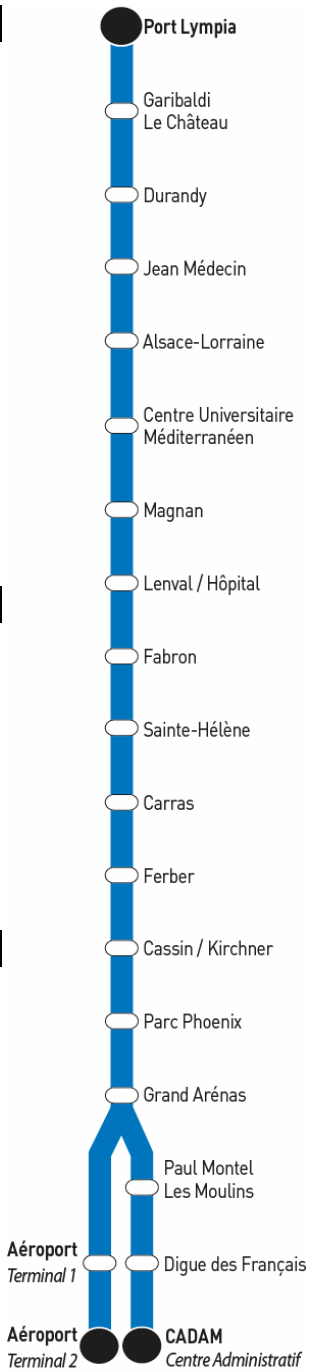

Arrêt **Port Lympia**

Direction **CADAM Centre Administratif ou Aéroport**

Lundi à Vendredi																							
04	05	06	07	08	09	10	11	12	13	14	15	16	17	18	19	20	21	22	23	00	01	02	
45a	05a	05a														01a	02	10a	00	10	15*		
55	15	15														05	07a	30a	11a	22			
	25a	25a														09	12	40	34b	25*			
	34	35														13a	24a	50a	34	35			
	45a	43a														17	32		46	40*			
	55	50														21	40a		58	55*			
		56a														25	50						
																29a							
																33							
																37							
																41							
																45							
																49a							
																53							
																57							
Toutes les 4 à 5 minutes Un tramway sur deux en direction de l'Aéroport																							
Samedi																							
04	05	06	07	08	09	10	11	12	13	14	15	16	17	18	19	20	21	22	23	00	01	02	
45a	05a	05a														04	02a	10a	00	00	15		
55	15	15														10a	09	30a	11a	10			
	25a	25a														16	24a	40	34a	25			
	35	35														22a	32	50a	46	40			
	45a	42a														28	40a			55			
	55	49														34	50						
		55a														41a							
																48							
																55							
Toutes les 5 à 6 minutes Un tramway sur deux en direction de l'Aéroport																							
Dimanche et jours fériés																							
04	05	06	07	08	09	10	11	12	13	14	15	16	17	18	19	20	21	22	23	00	01	02	
45a	00	10a	06													00	05	05a	10a	00			
	15a	22	17a													06	15a	25a	34	10			
	30	33a	28													12a	25	35	46	22			
	45a	44	39a													18	35a	46a		35			
	58	55a	50													24	45	58					
			57a													30							
																37a							
																45							
																55a							
Toutes les 5 à 6 minutes Un tramway sur deux en direction de l'Aéroport																							

Informations
* : Seulement le Vendredi
a : Terminus Aéroport Terminal 2
b : Terminus Aéroport Terminal 2/Seulement le Vendredi

08 1006 1006 Service 0,06 € / min + prix appel

Du lundi au samedi de 6h à 20h30
Le dimanche 7h à 20h
ou lignesdazur.com

Points de vente

Horaires respectés dans des conditions normales de circulation. - A partir du 06/11/23 - Ne circule pas le 1er mai - Document non contractuel
Do not operate on 1st May - Non-contractual document