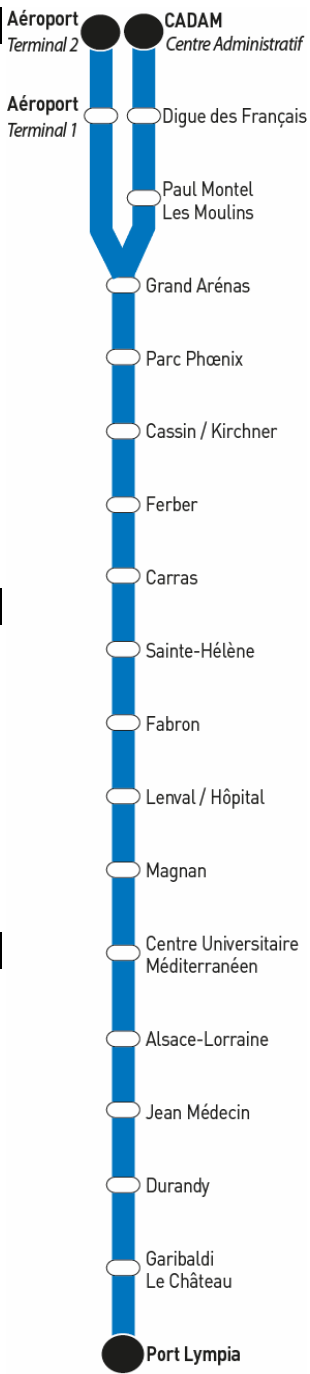

Arrêt **Aéroport Terminal 2**

Direction **Port Lympia**

Lundi à Vendredi																							
04	05	06	07	08	09	10	11	12	13	14	15	16	17	18	19	20	21	22	23	00	01	02	
	24 44	03 24 43	02 19 34 40 46 52	Un tramway toutes les 7 à 8 minutes												07 16 26 36 48	05 25 45	05 25 45	10 30 47*	15*			
Samedi																							
04	05	06	07	08	09	10	11	12	13	14	15	16	17	18	19	20	21	22	23	00	01	02	
	25 45	02 24 49	11 26 36 46	Un tramway toutes les 9 à 10 minutes												05 19 33 47	05 25 45	05 25 45	10 30 50	15			
Dimanche et jours fériés																							
04	05	06	07	08	09	10	11	12	13	14	15	16	17	18	19	20	21	22	23	00	01	02	
	28 53	28 50	12 33 57	15 33 45	Un tramway toutes les 10 à 12 minutes												00 15 34 54	14 34 56	19 43	10 30 55			

Informations
* : Seulement le Vendredi

08 1006 1006 Service 0,06 € / min + prix appel
Du lundi au samedi de 6h à 20h30
Le dimanche 7h à 20h
ou lignesdazur.com

Points de vente

Horaires respectés dans des conditions normales de circulation. - A partir du 06/11/23 - Ne circule pas le 1er mai - Document non contractuel
Do not operate on 1st May - Non-contractual document