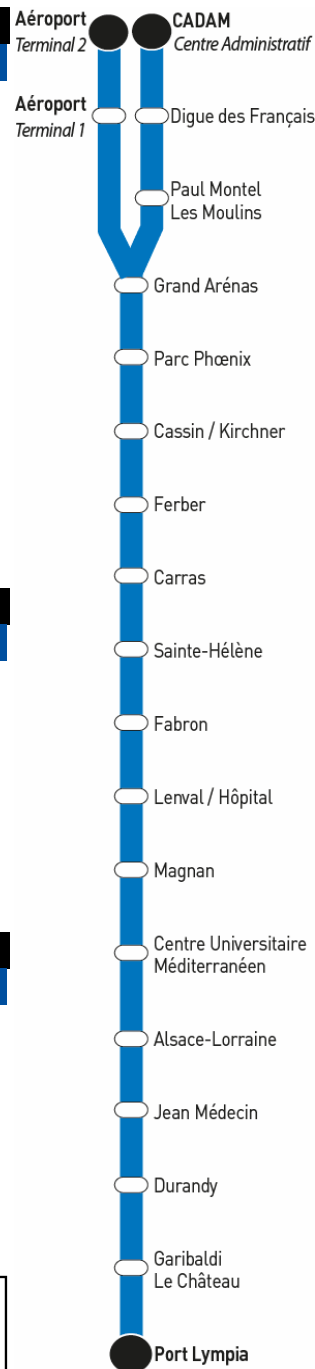

Arrêt **CADAM / Centre Administratif**

Direction **Port Lympia**

Lundi à Vendredi

04	05	06	07	08	09	10	11	12	13	14	15	16	17	18	19	20	21	22	23	00	01	02
05	05	11	06	Un tramway toutes les 7 à 8 minutes												04	15	15	20	00*		
15	15	18	10													12	35	35	45	35*		
25	35	28	14													22	55	57				
35	55	31	17													32						
45		34	23													42						
55		37	26													57						
		40	29																			
		47	32																			
		51	38																			
		55	44																			
		59	50																			
			57																			

Samedi

04	05	06	07	08	09	10	11	12	13	14	15	16	17	18	19	20	21	22	23	00	01	02
05	05	11	02	Un tramway toutes les 9 à 10 minutes												12	15	15	20	00		
15	15	18	07													26	35	35		35		
25	35	32	17													40	55	57				
35	55	38	22													55						
45		44	32																			
55		56	42																			
			52																			
			57																			

Dimanche et jours fériés

04	05	06	07	08	09	10	11	12	13	14	15	16	17	18	19	20	21	22	23	00	01	02	
05	05	05	02	03	Un tramway toutes les 10 à 12 minutes												07	05	08	20			
20	17	17	20	09													25	25	32	45			
35	41	40	27	21													45	45	56				
50			39	27																			
			45	39																			
			51	50																			
				56																			

Informations

* : Seulement le Vendredi

08 1006 1006 Service 0,06 € / min
* prix appel

Du lundi au samedi de 6h à 20h30
Le dimanche 7h à 20h
ou lignesdazur.com

Points de vente

Horaires respectés dans des conditions normales de circulation. - A partir du 06/11/23 - Ne circule pas le 1er mai - Document non contractuel
Do not operate on 1st May - Non-contractual document