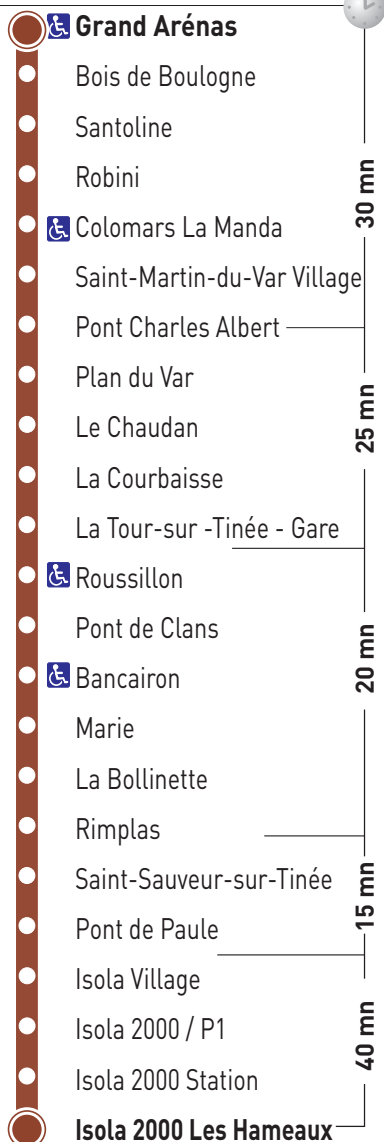

92

direction ISOLA

Isola 2000 Les Hameaux

Horaires au départ
de la station
Grand Arénas

Lundi à Dimanche et jours fériés

A05

10

16

15

30

La ligne circule uniquement :

- **durant les vacances scolaires d'été**
- **durant l'ouverture de la station de ski Isola 2000**

Points de vente

Consultez la liste des dépositaires dans la rubrique
"Agences et points de vente" de votre site lignesdazur.com

Pour tout renseignement :

www.lignesdazur.com ou

08 1006 1006

Service 0.06 € / min
+ prix appel

**Horaires respectés dans des conditions normales de circulation.
A partir du 18/12/23. Ne circule pas le 1er Mai. Document non contractuel.**