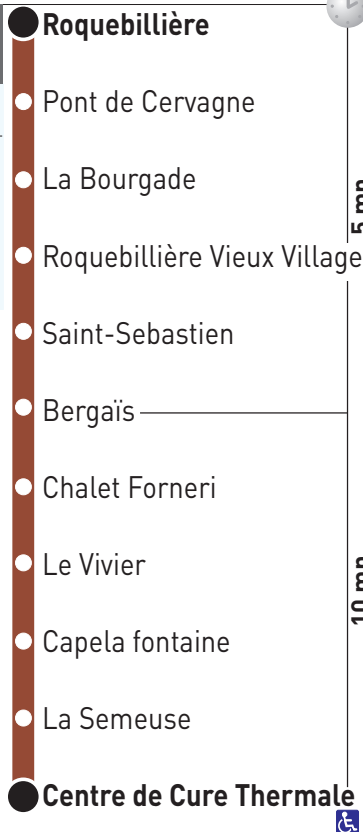

94

direction ROQUEBILLIÈRE

Horaires au départ
de la station

Centre de Cure Thermale

Roquebillière

Lundi à Samedi
et jours fériés (hors dimanche) A02

06	07	08	09	10
40	40	40	40	40

Fonctionne uniquement durant la période
d'ouverture du centre thermal
de Berthemont-Les-Bains.

Points de vente

Consultez la liste des dépositaires dans la rubrique
"Agences et points de vente" de votre site lignesdazur.com

EXPLORE

NICE
CÔTE
D'AZUR

Plus d'infos touristiques

Pour tout renseignement :

www.lignesdazur.com ou

08 1006 1006

Service 0.06 € / min
+ prix appel

Horaires respectés dans des conditions normales de circulation.
A partir du 5 juin 2023. Ne circule pas le 1er Mai. Document non contractuel.