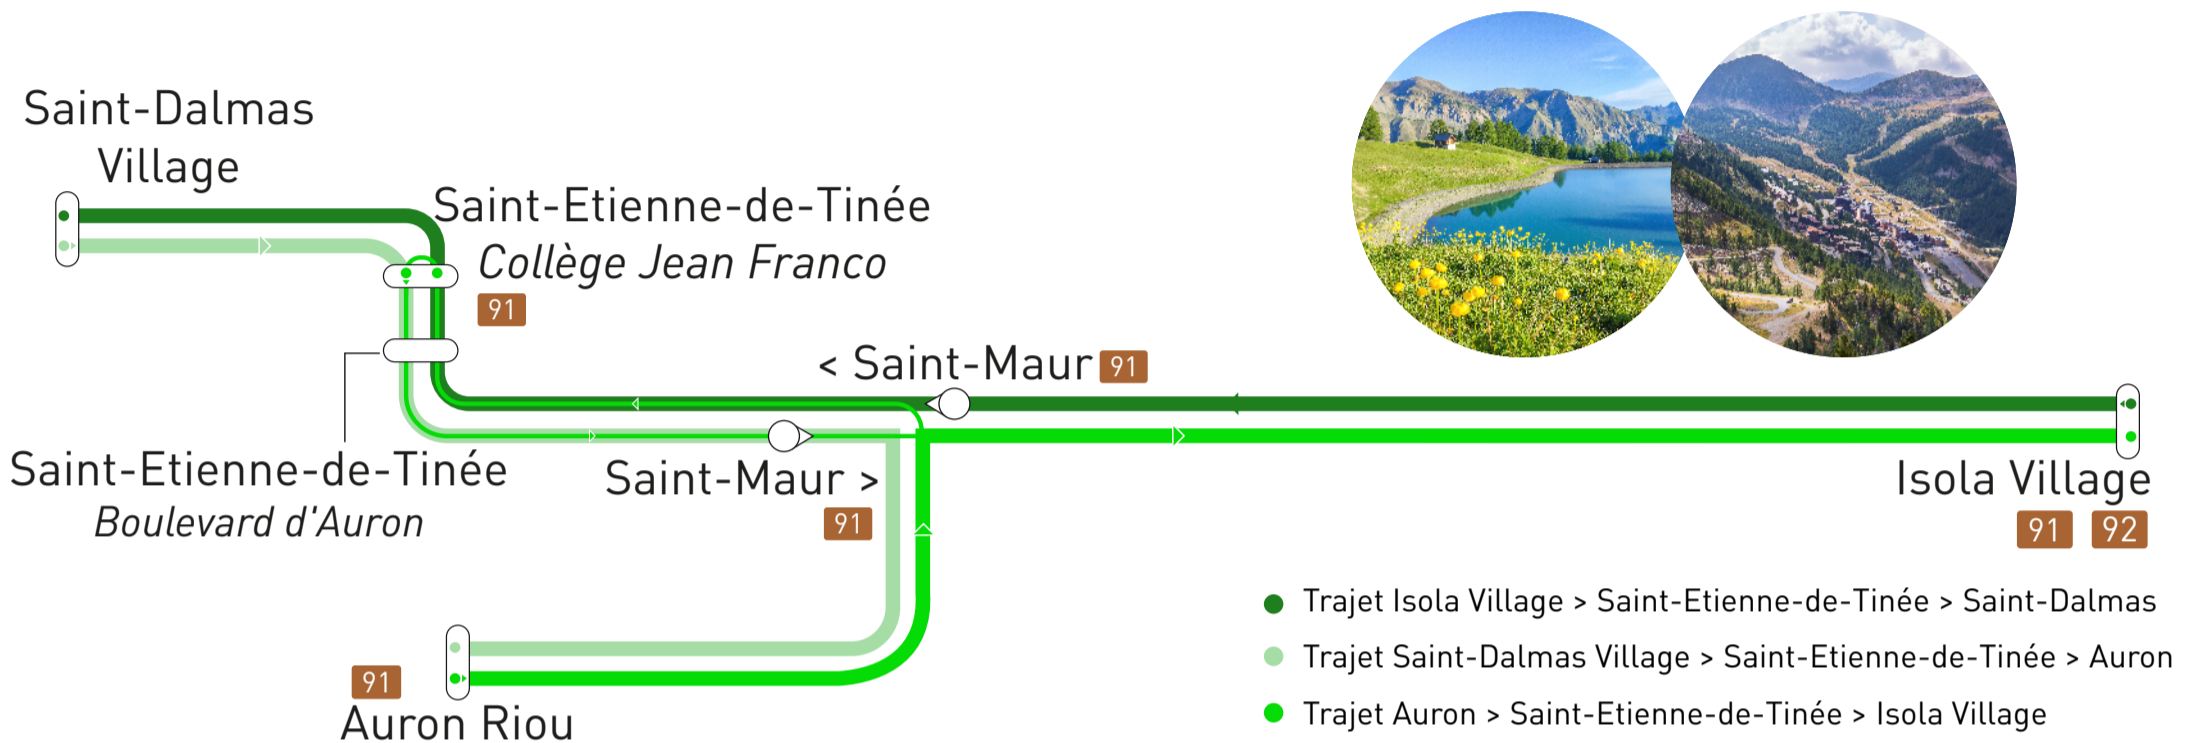

# Haut-Pays

## Navette inter-villages AURON SAINT-ETIENNE-DE-TINEE SAINT-DALMAS ISOLA VILLAGE

#### Du lundi au samedi :

Horaires au départ de Isola Village	Passages ou arrivées à Saint-Etienne-de-Tinée	Arrivées à Saint-Dalmas
*09h40 12h10 -	10h00 12h30 16h00	10h15 - 16h15
Horaires au départ de Saint-Dalmas	Passages ou départs à Saint-Etienne-de-Tinée	Arrivées à Auron
10h15 - - 16h30	10h30 10h45 14h00 16h45	- 11h00 14h15 17h00
Horaires au départ de Auron	Passages ou arrivées à Saint-Etienne-de-Tinée	Arrivées à Isola Village
11h00 15h00 17h35	11h15 15h15 17h50	11h35 - -

\*Correspondance avec la ligne 91 : départ de 8h30 de Grand Arénas.

Accessible avec la tarification Lignes d'Azur

Pour tout renseignement

Du lundi au samedi de 6h à 20h30. Le dimanche et jours fériés de 7h à 20h