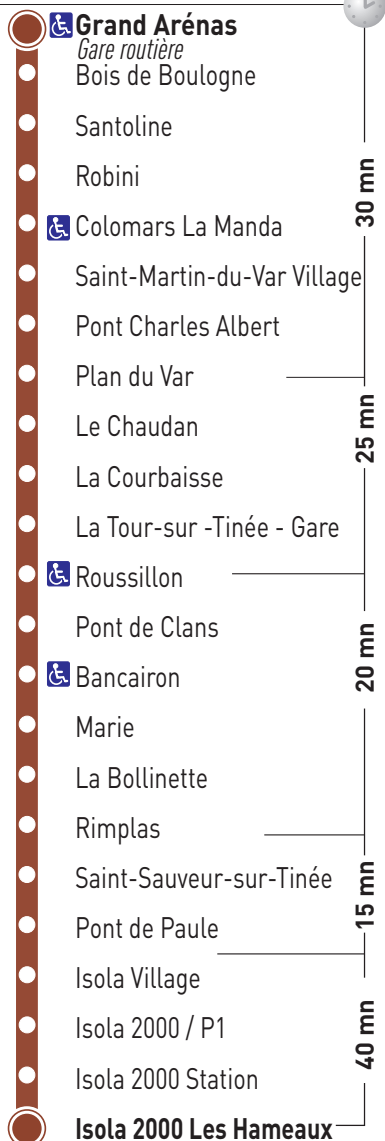

92

direction ISOLA

Horaires au départ
de la station

Isola 2000 Les Hameaux

Grand Arénas

Lundi à dimanche et jours fériés A16

10	17
15	00

La ligne circule uniquement :

- durant les vacances scolaires d'été
- durant l'ouverture de la station de ski Isola 2000

Points de vente

Consultez la liste des dépositaires dans la rubrique "Agences et points de vente" de votre site lignesdazur.com

Pour tout renseignement :

www.lignesdazur.com ou

08 1006 1006

Service 0.06 € / min
+ prix appel

Horaires respectés dans des conditions normales de circulation.
A partir du 01/07/24. Ne circule pas le 1er Mai. Document non contractuel.