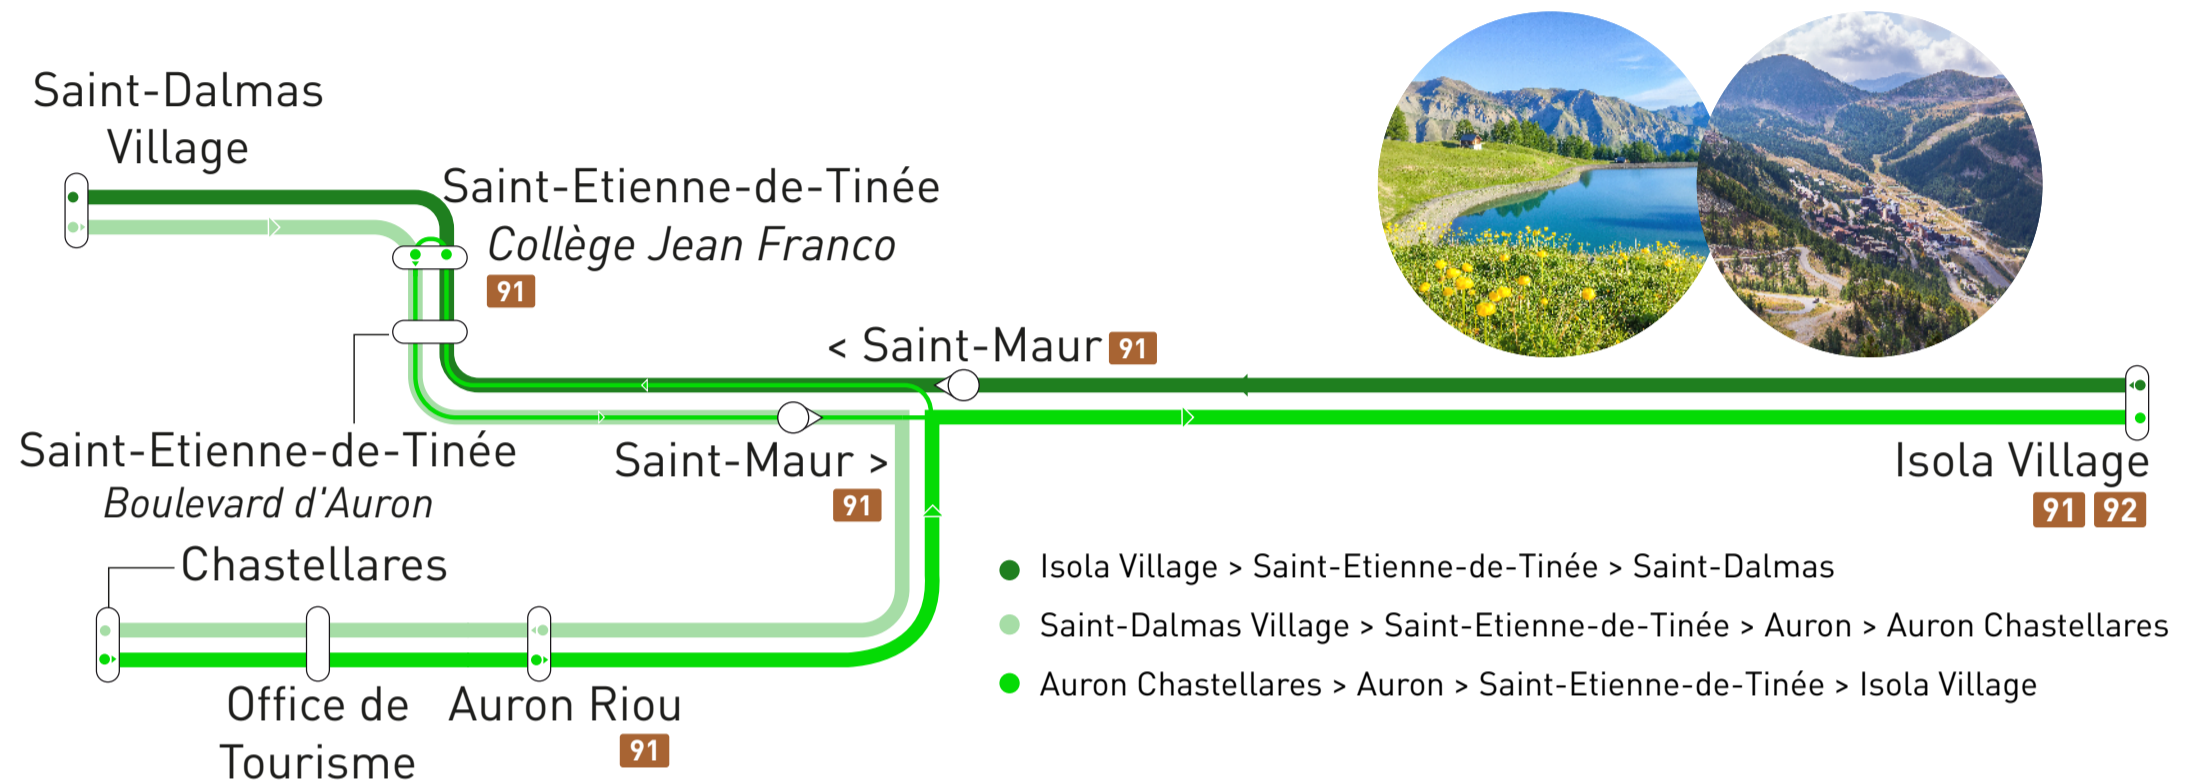

# High land

## Inter-village shuttle AURON SAINT-ETIENNE-DE-TINEE SAINT-DALMAS ISOLA VILLAGE

From Monday 22nd of July until Saturday 31st of August 2024

### From Monday to Saturday:

Horaires au départ de Isola Village	Passages ou arrivées à Saint-Etienne-de-Tinée	Arrivées à Saint-Dalmas		
*9:40 a.m 12:10 p.m -	10:00 a.m 12:30 p.m 4:00 p.m	10:15 a.m - 4:15 p.m		
Horaires au départ de Saint-Dalmas	Passages ou départs à Saint-Etienne-de-Tinée	Arrivées à Auron	Arrivées à Chastellares	
10:15 a.m - - 4:30 p.m	10:30 a.m 10:45 a.m 2:00 p.m 4:45 p.m	- 11:00 a.m 2:15 p.m 5:00 p.m	- 11:10 a.m 2:25 p.m 5:10 p.m	
Horaires au départ Chastellares	Horaires au départ de Auron	Passages ou arrivées à Saint-Etienne-de-Tinée	Arrivées à Isola Village	
11:10 a.m 2:25 p.m 5:10 p.m	11:20 a.m 3:00 p.m 5:35 p.m	11:35 a.m 3:15 p.m 5:50 p.m	11:55 a.m - -	

\*Connection with the line 91: departure of 8:30 a.m. from Grand Arénas.

Accessible with the Lignes d'Azur current fare

For more information

From Monday to Saturday from 6:00 a.m. to 8:30 p.m.  
On Sunday and bank holidays from 7:00 a.m. to 8:00 p.m.  
**08 1006 1006** Service 0,06 € / min + prix appel