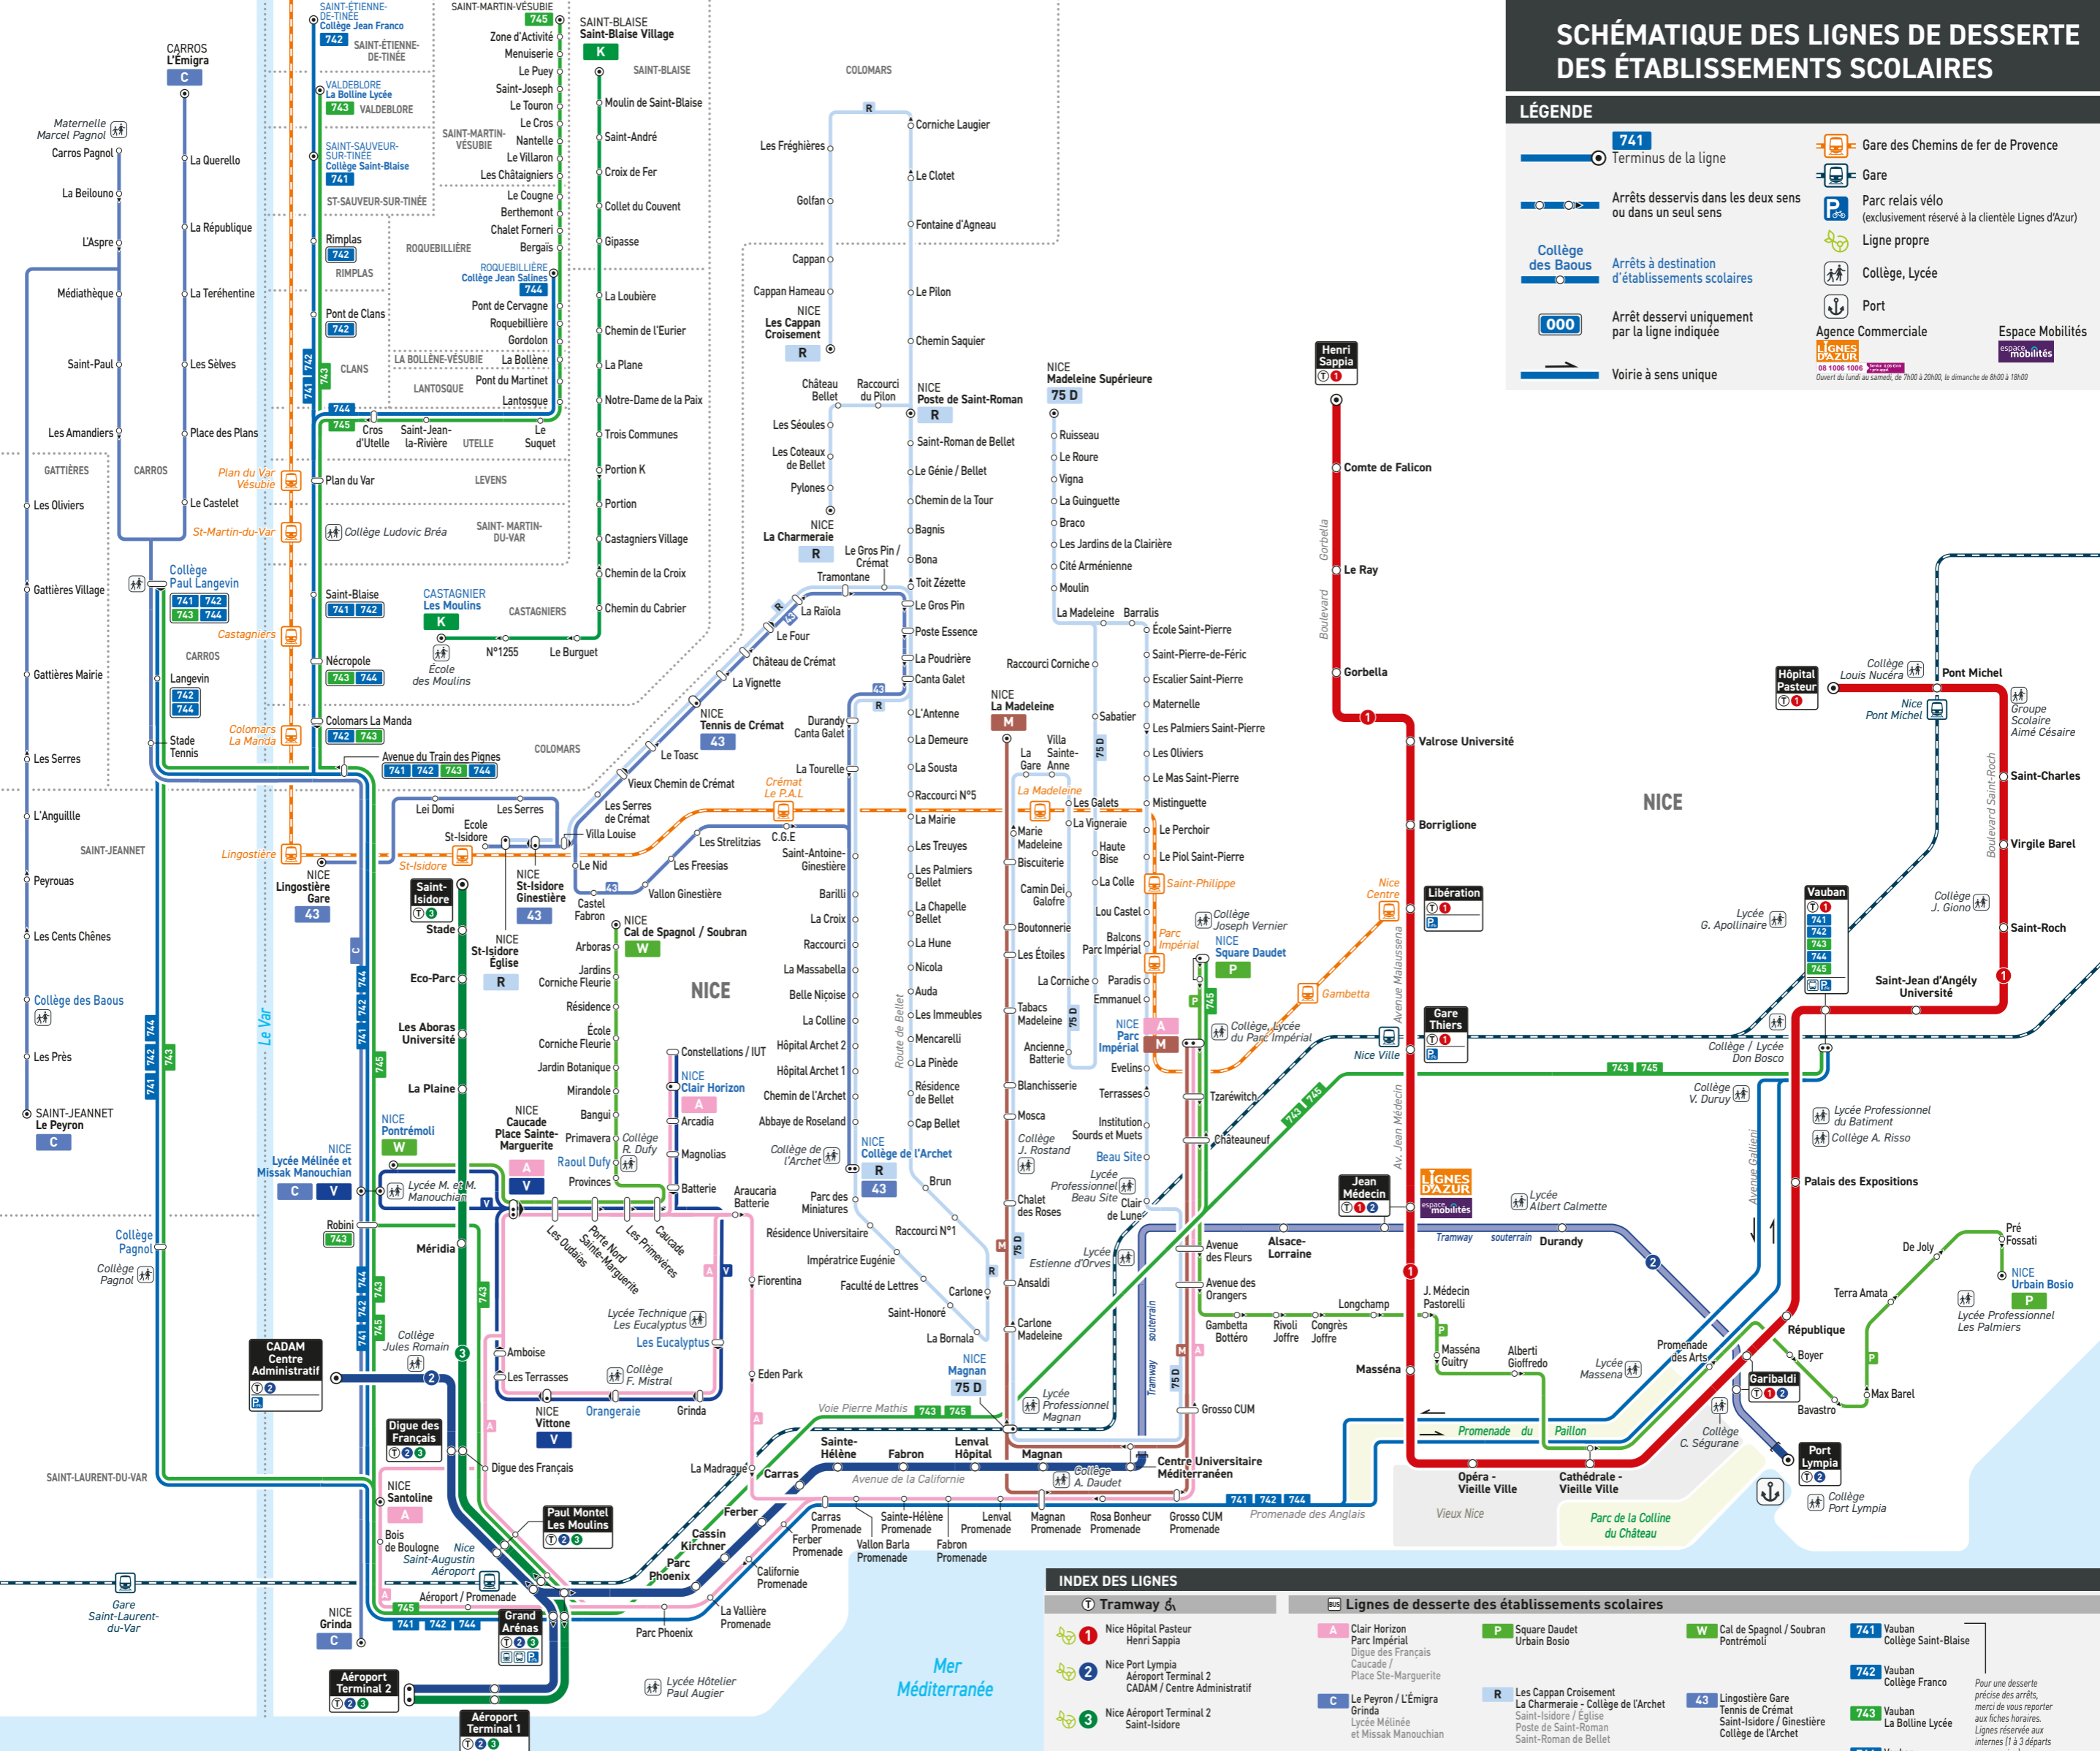

SCHÉMATIQUE DES LIGNES DE DESSERTE DES ÉTABLISSEMENTS SCOLAIRES

LÉGENDE

- 741 Terminus de la ligne
- Arrêts desservis dans les deux sens ou dans un seul sens
- Collège des Baous Arrêts à destination d'établissements scolaires
- Arrêt desservi uniquement par la ligne indiquée
- Voirie à sens unique
- Gare des Chemins de fer de Provence
- Gare
- Parc relais vélo (exclusivement réservé à la clientèle Lignes d'Azur)
- Ligne propre
- Collège, Lycée
- Port
- Agence Commerciale LIGNES d'AZUR
- Espace Mobilités

INDEX DES LIGNES

Tramway	Lignes de desserte des établissements scolaires
1	Nice Hôpital Pasteur Henri Sappia
2	Nice Port Lympia Aéroport Terminal 2 CADAM / Centre Administratif
3	Nice Aéroport Terminal 2 Saint-Isidore
A	Clair Horizon Digue des Français Caucade / Place Ste-Marguerite
B	Le Peyron / L'Émigra Grinda
C	Le Peyron / L'Émigra Grinda
K	Saint-Blaise Village Castagniers Les Moulins
M	La Madeleine Parc Impérial
P	Square Daudet Urbain Bosio
R	Les Capan Croisement La Charmeria - Collège de l'Archet Saint-Isidore / Église Poste de Saint-Roman Saint-Roman de Bellet
V	Caucade / Place Ste-Marguerite Vittone
W	Cal de Spagnol / Soubran Pontrémoli
43	Lingostière Gare Tennis de Crémat Saint-Isidore / Ginstière Collège de l'Archet
741	Vauban Collège Saint-Blaise
742	Vauban Collège Franco
743	Vauban La Bollène Lycée
744	Vauban Collège Jean Salines
745	Saint-Martin Vésubie Vauban
75 D	Magnan Magnan

Pour une desserte précise des arrêts, merci de vous reporter aux fiches horaires. Lignes réservées aux internes (1 à 3 départs par semaine)

* Fonctionne uniquement en direction de N