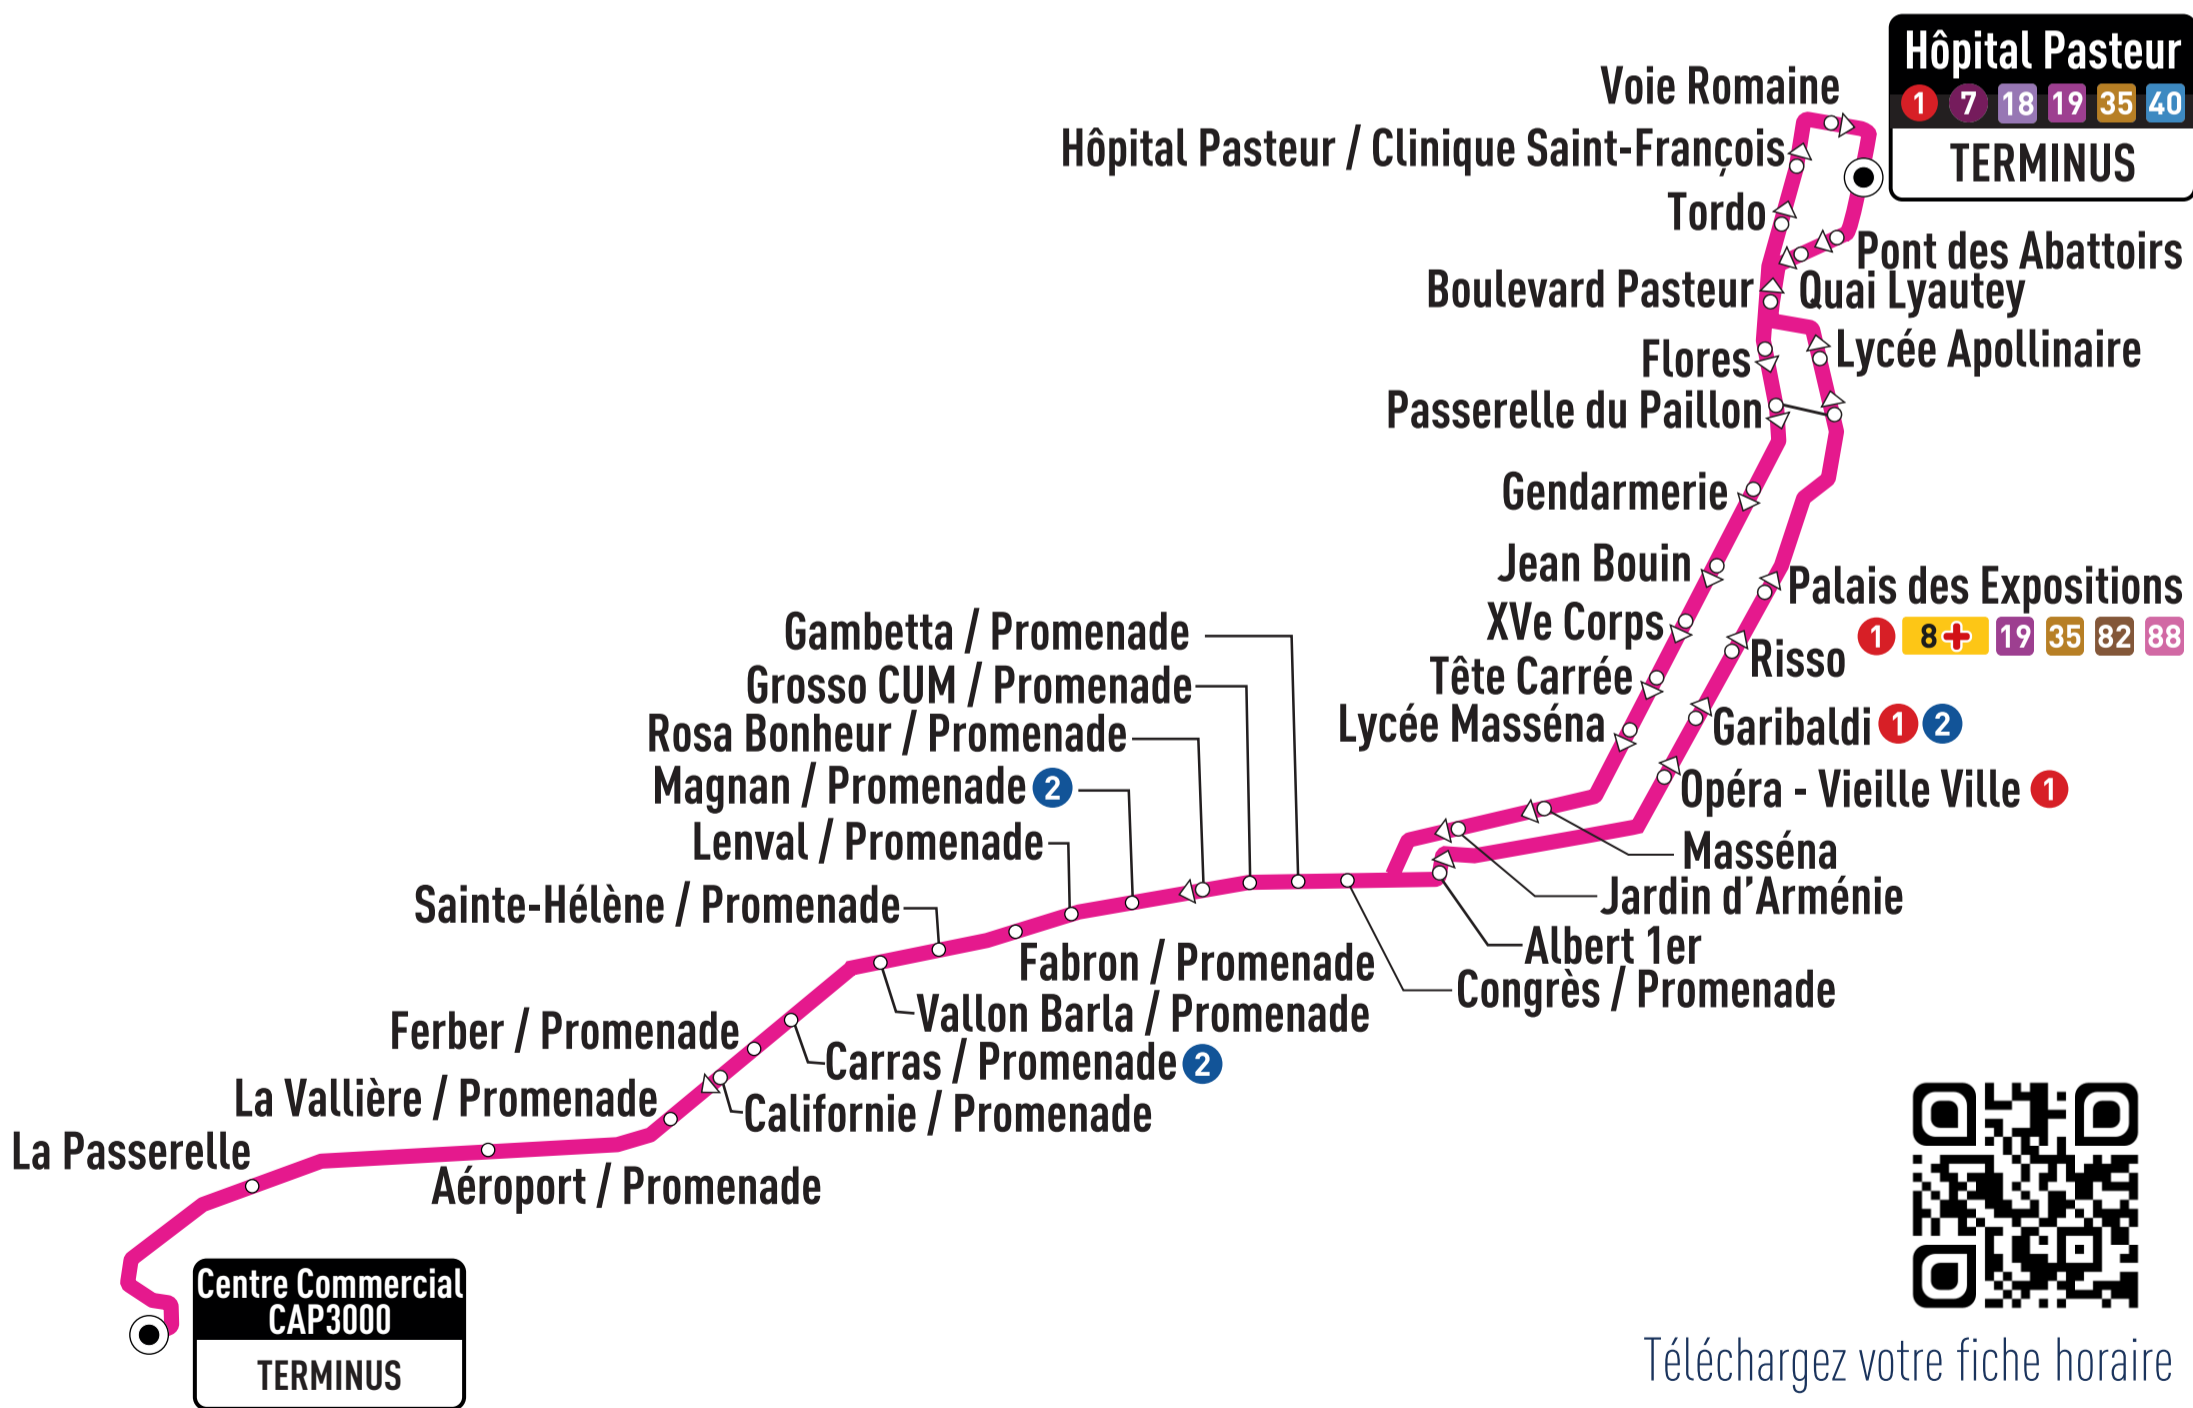

Nouveau

Vos lignes +

À compter du 26 octobre 2024

BUS

12

Votre ligne devient la ligne **12+**

Centre Commercial CAP3000 <> Hôpital Pasteur

Téléchargez votre fiche horaire

**POUR TOUT
RENSEIGNEMENT**
FOR MORE INFORMATION

Du lundi au samedi de 6h à 20h30. Le dimanche de 7h à 20h

08 1006 1006

Service 0,06 €/min
+ prix appel

lignesdazur.com

**LIGNES
D'AZUR**
Nice Côte d'Azur en toute liberté