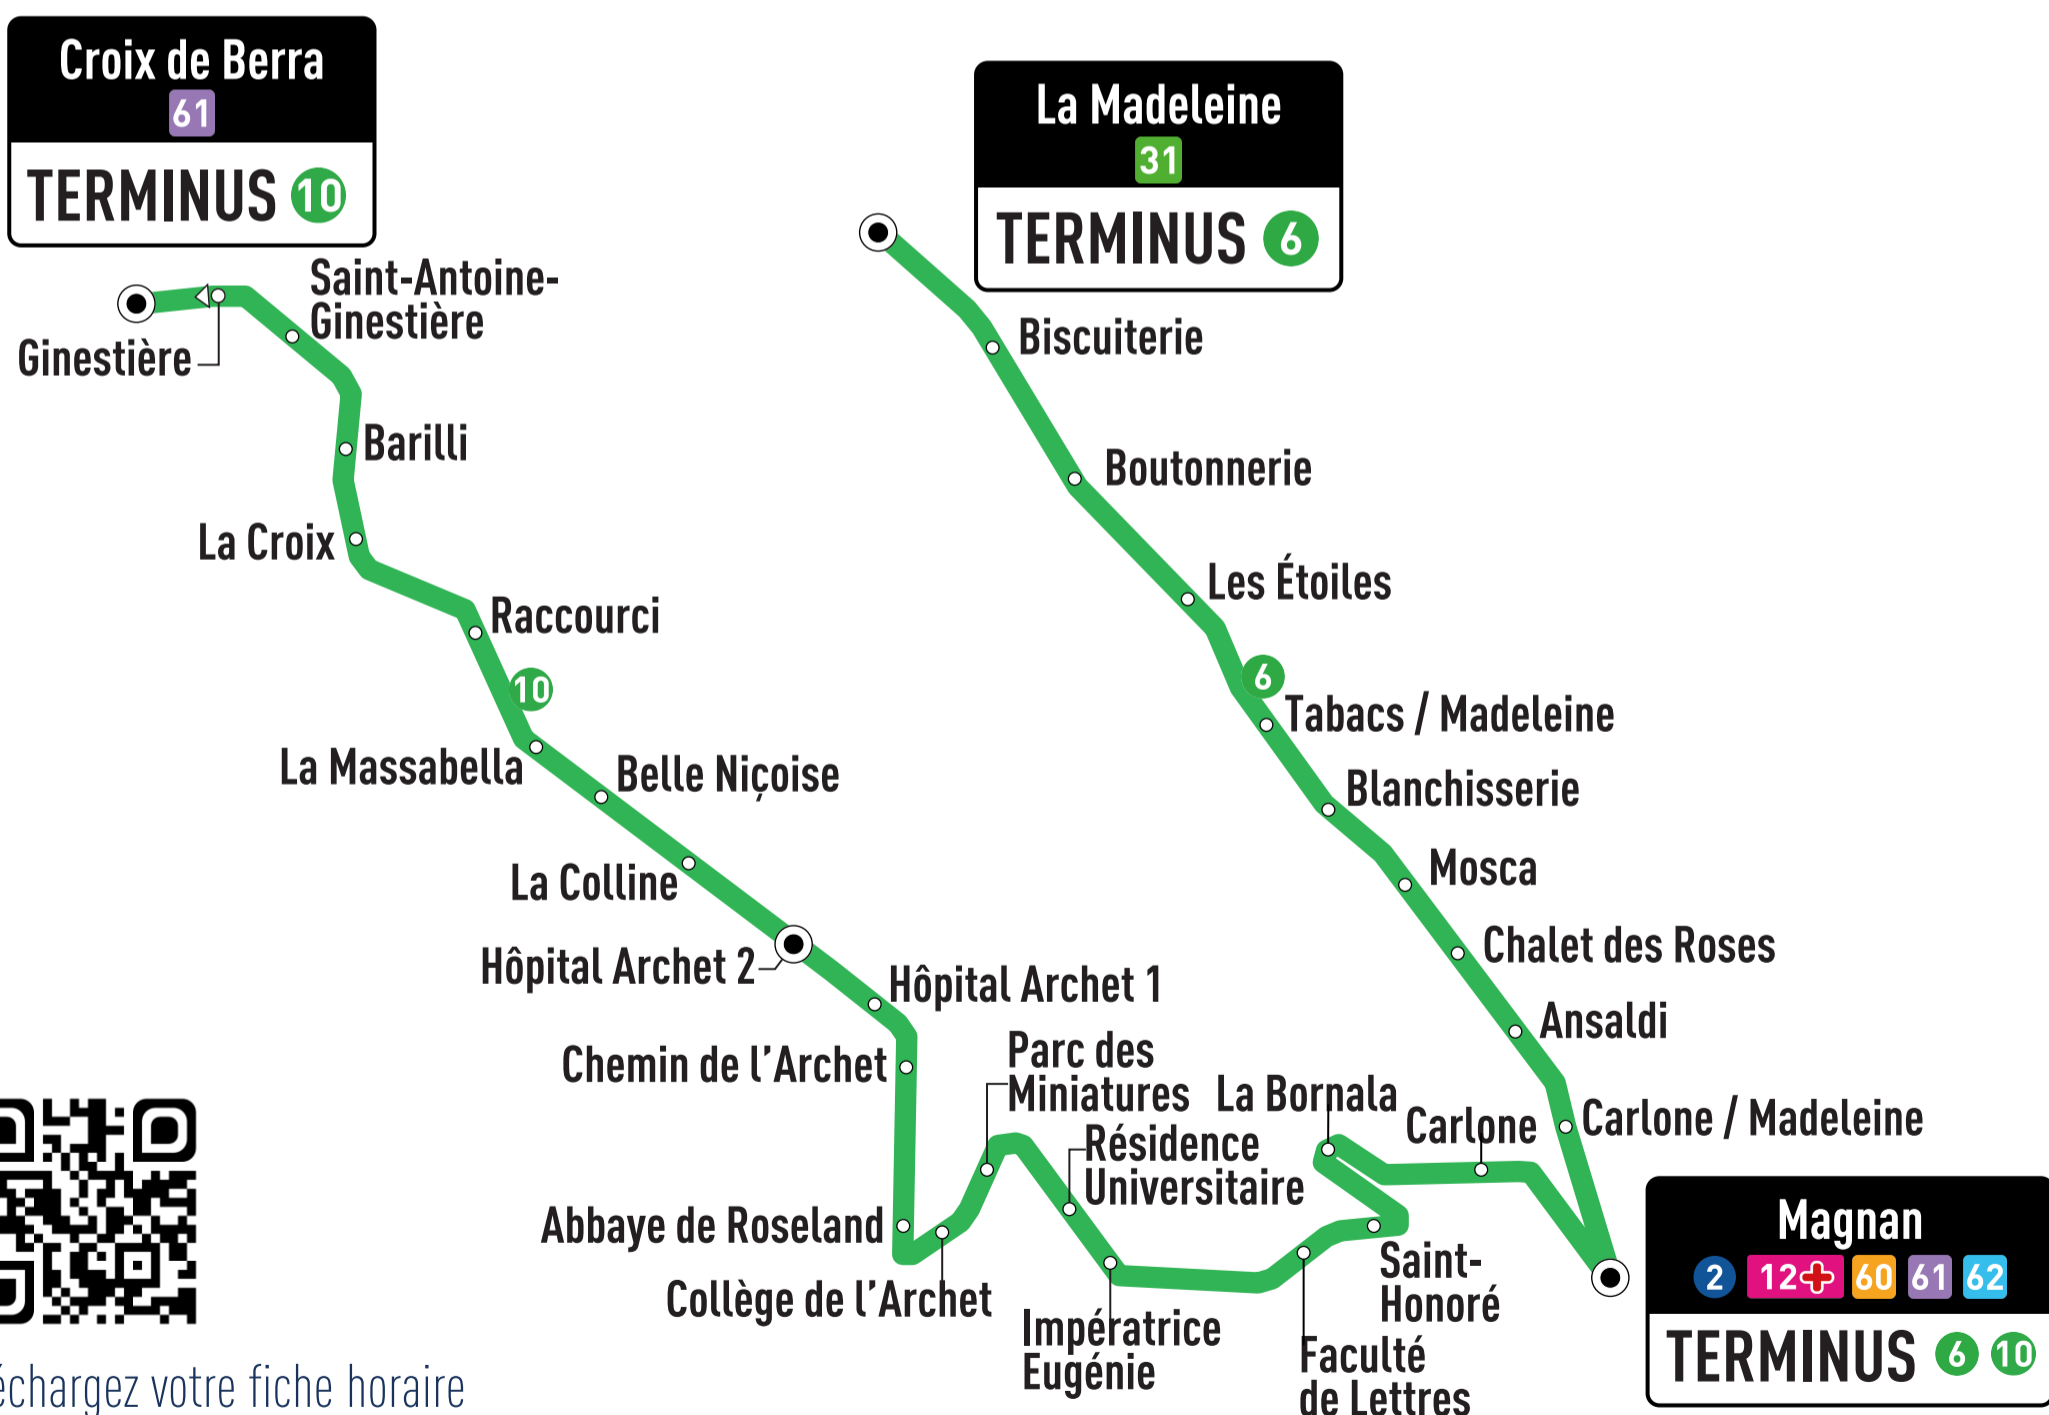

Ce qui change  
sur votre réseau.

À compter du 26 octobre 2024

BUS

6

Modifiée en 2 lignes : 6 et 10

Liaison directe avec la ligne 2  
vers le centre-ville de Nice et l'Aéroport

Téléchargez votre fiche horaire

POUR TOUT  
RENSEIGNEMENT  
FOR MORE INFORMATION

Du lundi au samedi de 6h à 20h30. Le dimanche de 7h à 20h

08 1006 1006

Service 0,06 €/min  
+ prix appel

lignesdazur.com

LIGNES  
D'AZUR  
Nice Côte d'Azur en toute liberté