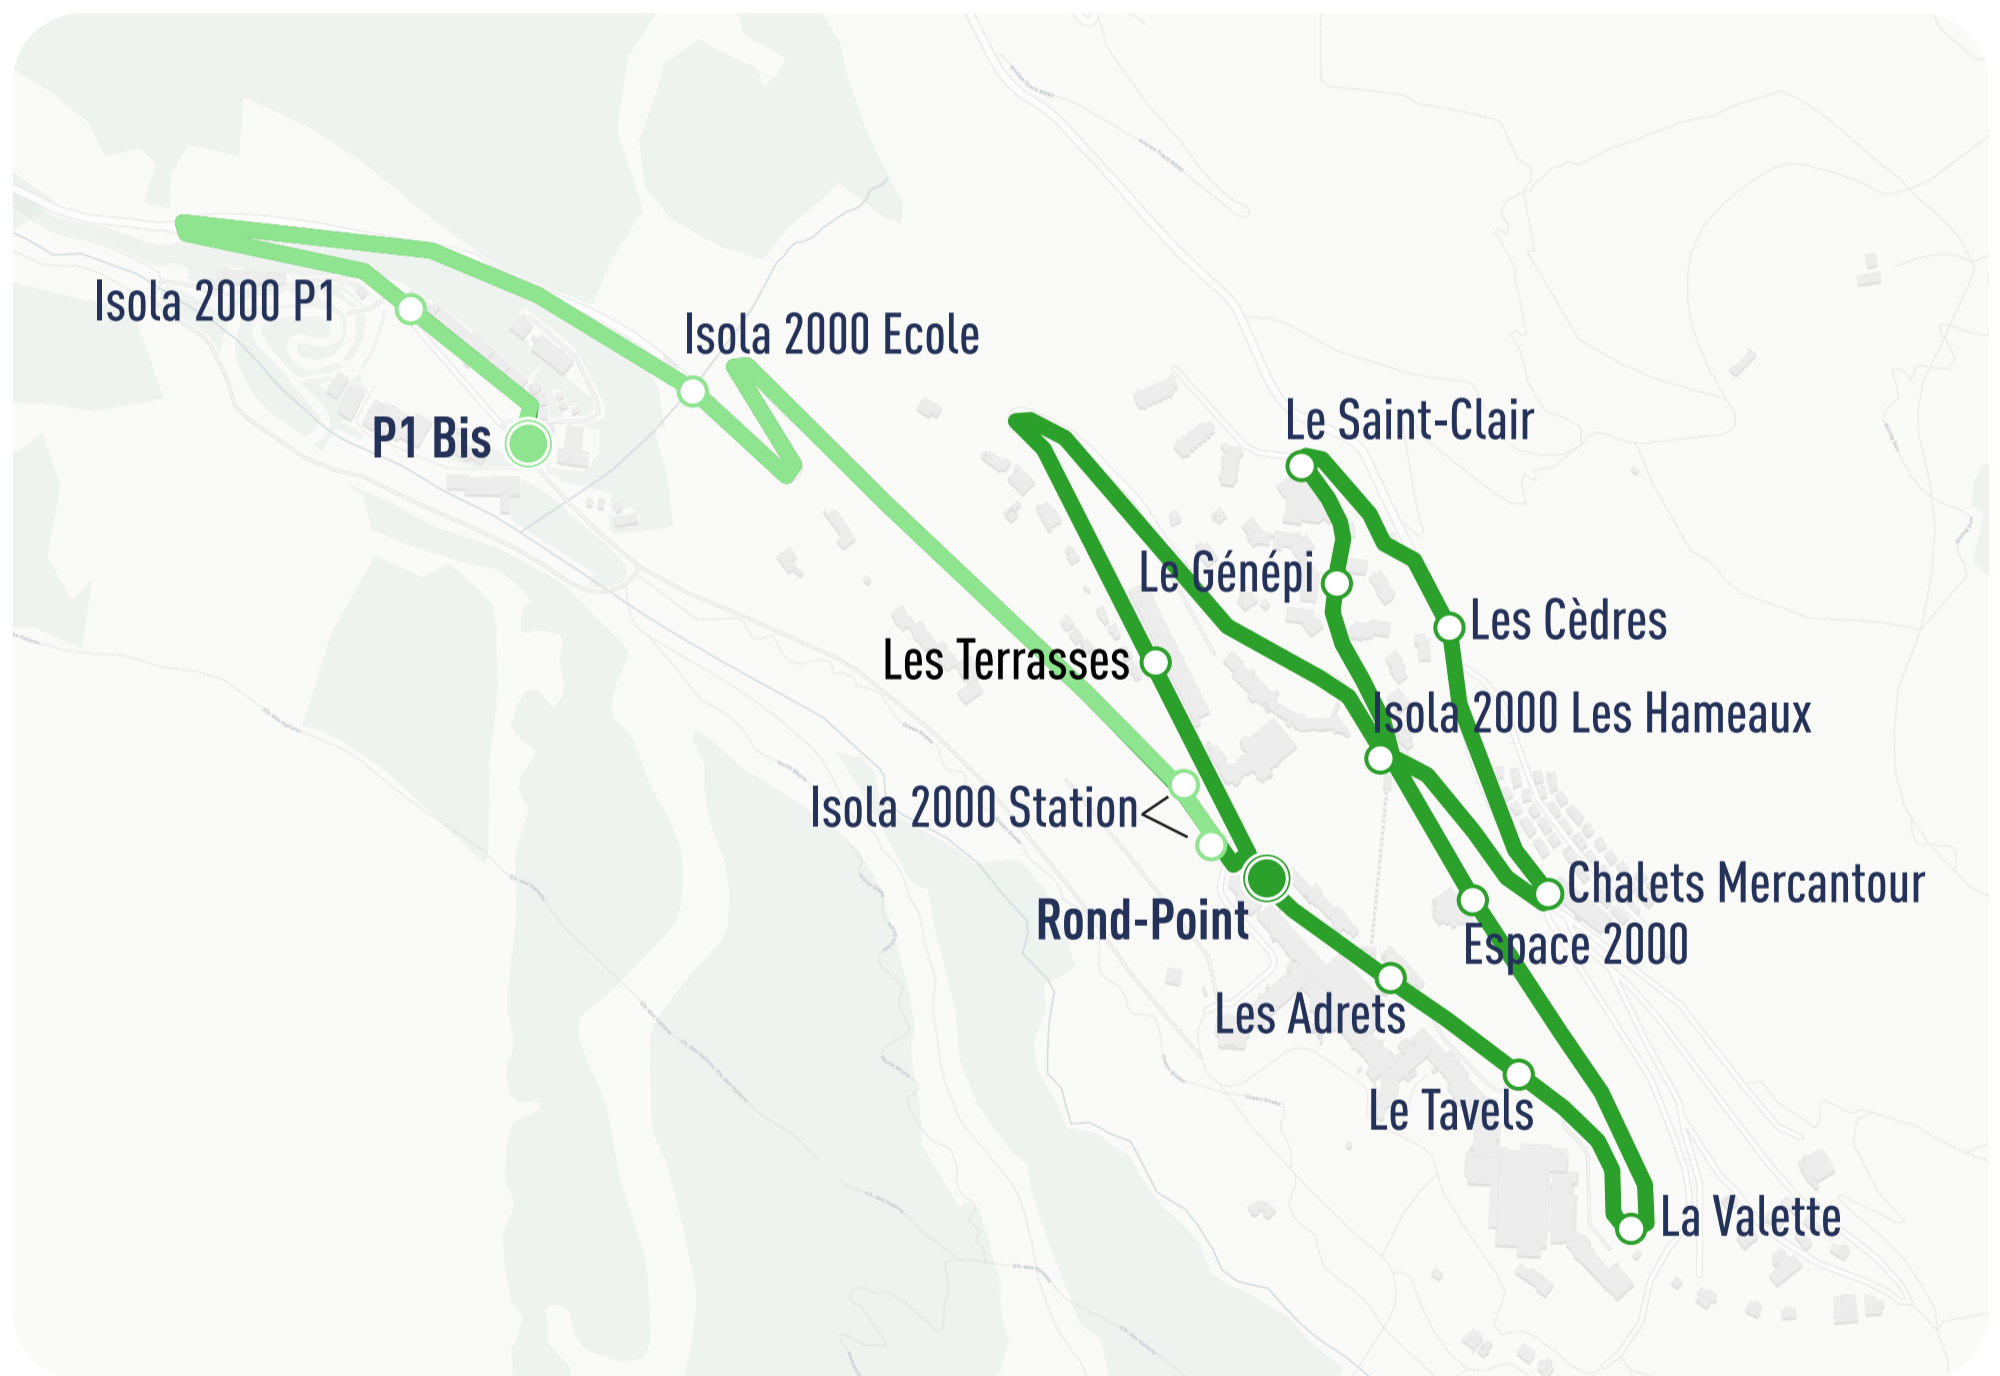

Lundi, mardi, jeudi et vendredi en période scolaire	
Une navette toutes les 10 à 20 minutes de 7h45 à 8h15, de 9h15 à 10h30, de 15h à 16h et de 17h à 18h30. <i>A shuttle every 10 to 20 minutes from 7.45 to 8.15 a.m, 9.15 to 10.30 a.m, 15.00 to 16.00 p.m, and 17.00 to 18.30 p.m.</i>	
Horaires au départ de Rond Point <i>Timetables from Rond Point</i> direction P1 Bis	Horaires au départ de <i>Timetables from</i> P1 Bis
7h40	7h45
9h10	9h15
10h20	10h30
14h55	15h00
15h55	16h00
17h20	17h30
18h25	18h30

Mercredi, week-end, jours fériés et vacances scolaires (du 21/12/2024 au 05/01/2025, du 08/02 au 23/02/2025, du 05/04 au 21/04/2025)	
Une navette toutes les 10 à 20 minutes de 7h45 à 10h30, de 11h30 à 13h30 et de 15h à 18h30. <i>A shuttle every 10 to 20 minutes from 7.45 to 10.30 a.m, 11.30 a.m to 13.30 p.m, 15.00 to 18.30 p.m.</i>	
Horaires au départ de Rond Point <i>Timetables from Rond Point</i> direction P1 Bis	Horaires au départ de <i>Timetables from</i> P1 Bis
7h40	7h45
10h20	10h30
11h25	11h30
13h25	13h30
14h55	15h00
17h25	17h30
18h25	18h30

lignesdazur.com

Du lundi au samedi de 6h à 20h30. Le dimanche de 7h à 20h
08 1006 1006 Service 0,06 €/min + prix appel

LIGNES D'AZUR
Nice Côte d'Azur en toute liberté

ISOLA 2000

Navette interne

Internal shuttle

Navette
en libre accès

▶ À partir du 7 décembre 2024, tous les jours,
jusqu'à la fermeture de la station

From December 7th 2024, every days, until the closure of the station

Navette en libre accès *Free access shuttle*