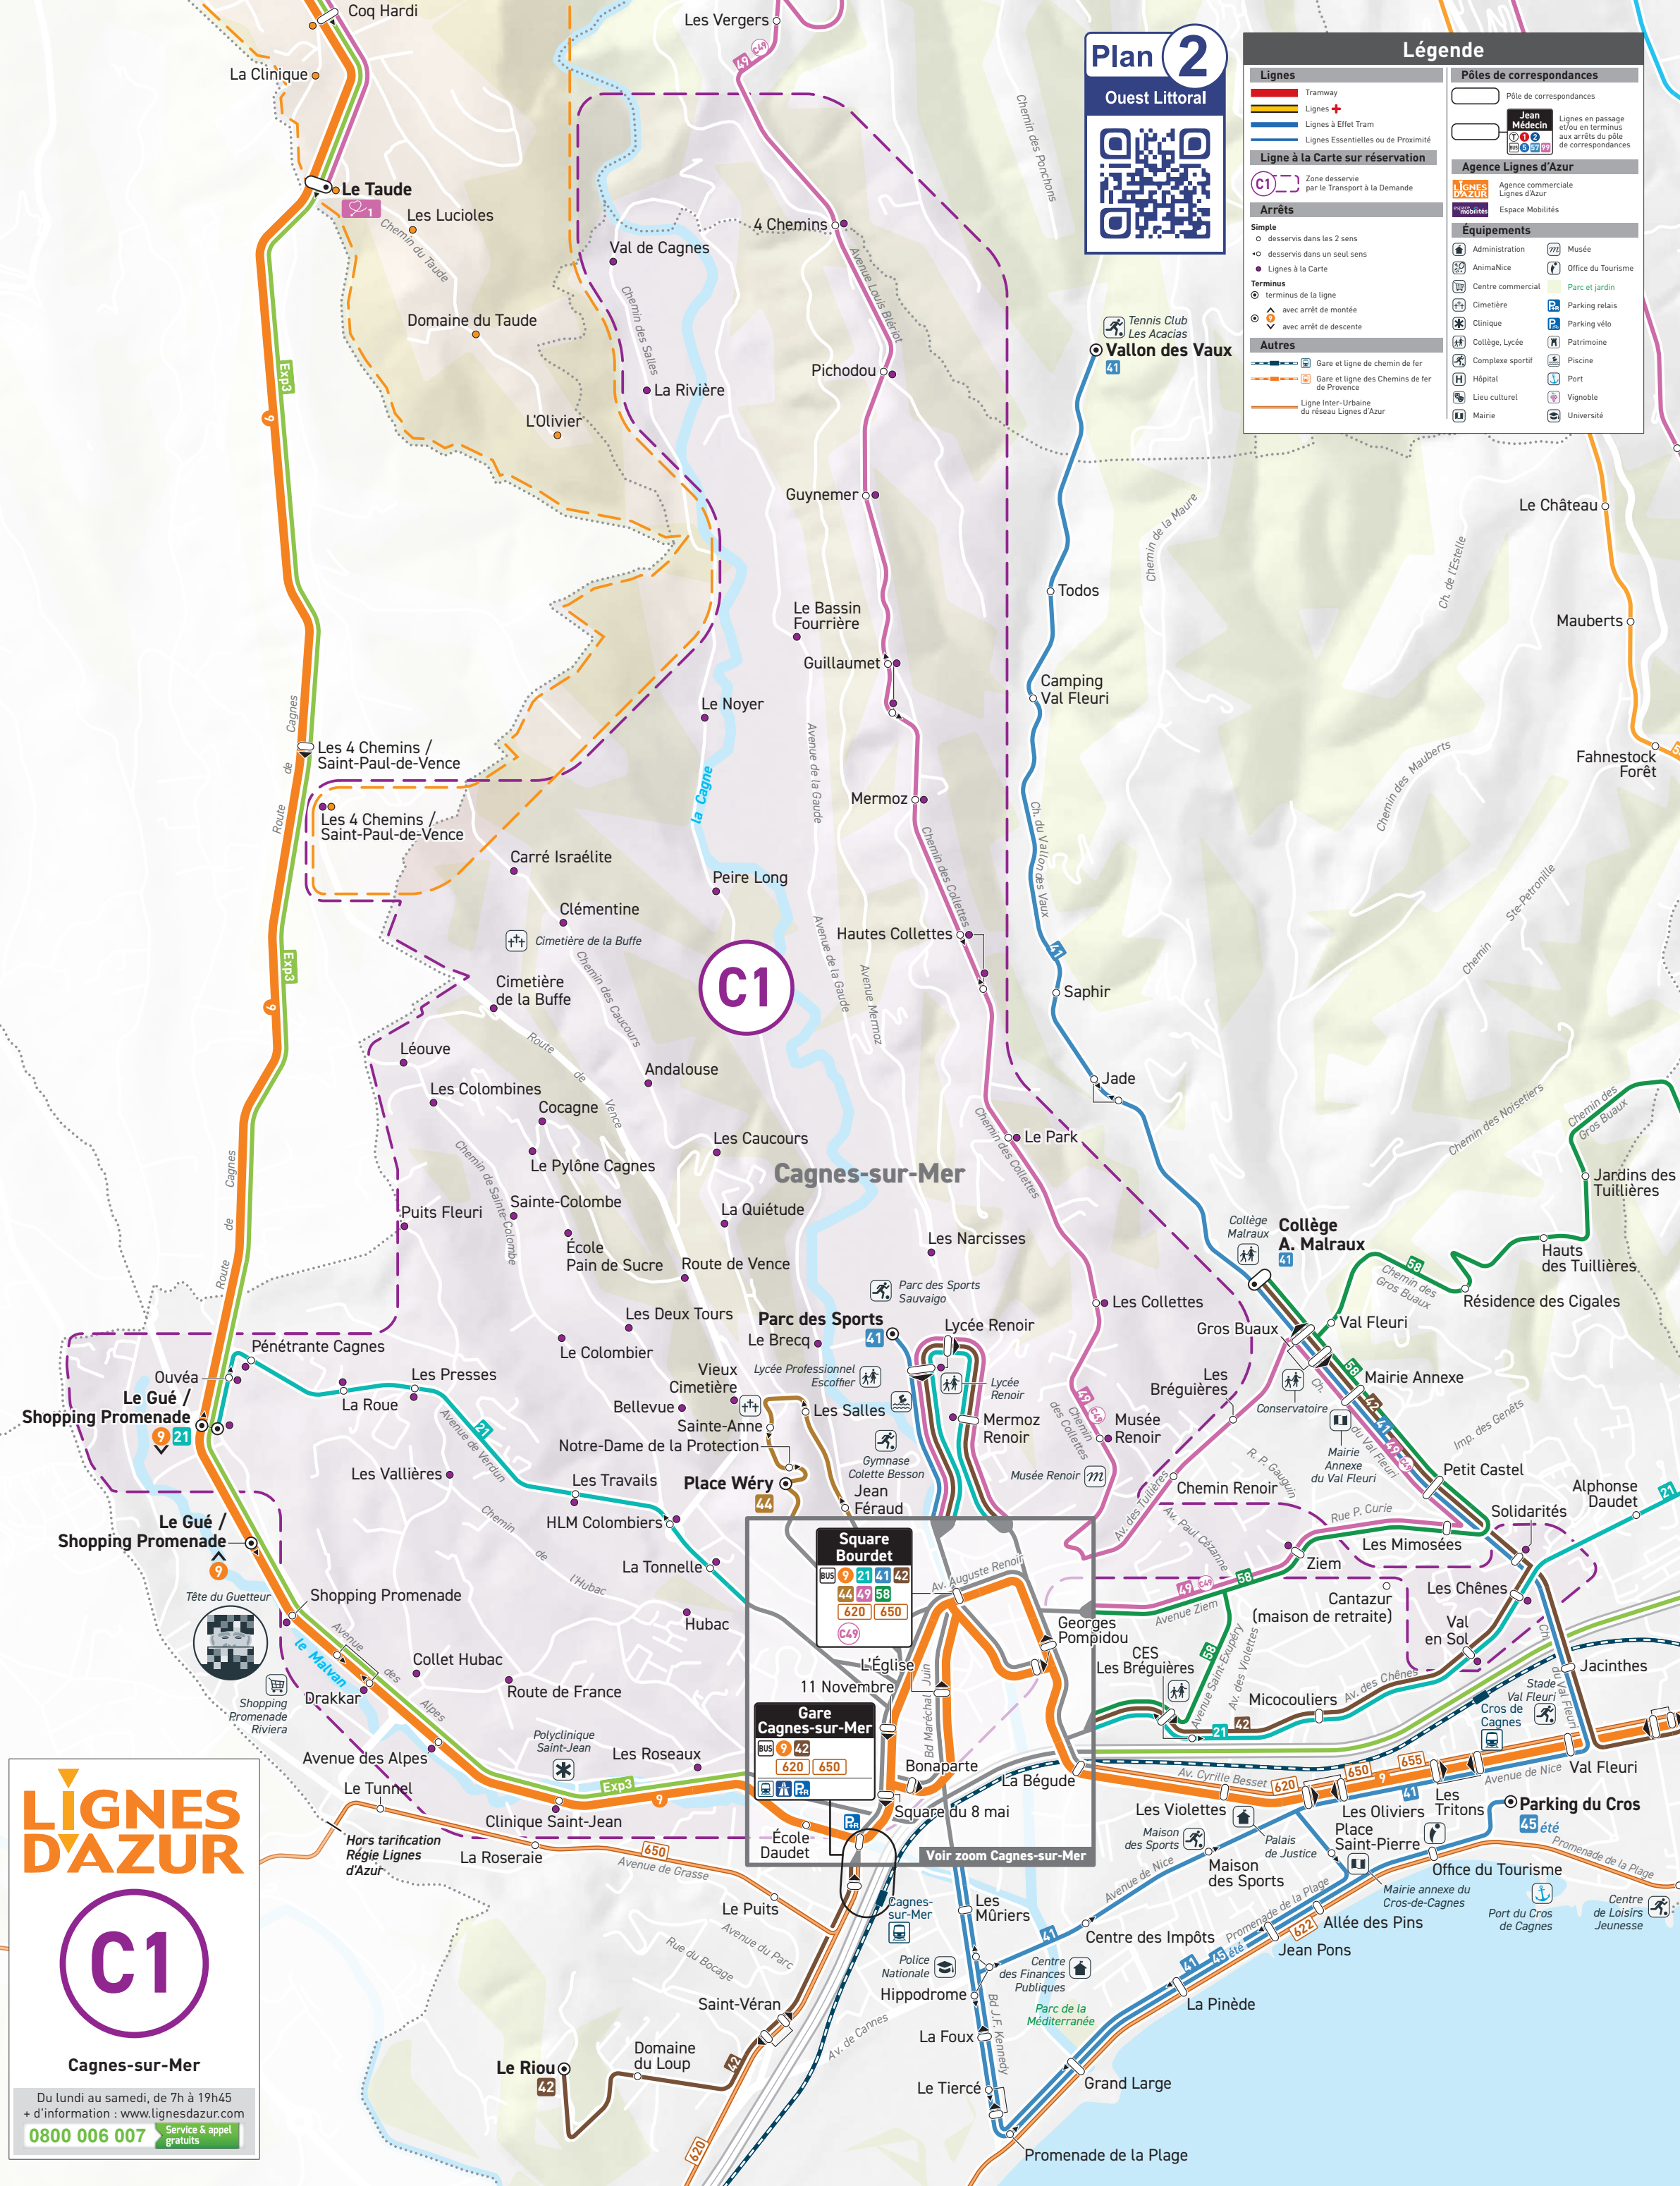

Plan 2
Ouest Littoral

Légende

Lignes	Tramway	Lignes +	Lignes à Effet Tram	Lignes Essentielles ou de Proximité
Ligne à la Carte sur réservation	C1 Zone desservie par le Transport à la Demande			
Arrêts	Simple	deservis dans les 2 sens	deservis dans un seul sens	Lignes à la Carte
Autres	Gare et ligne de chemin de fer	Gare et ligne des Chemins de fer de Provence	Ligne Inter-Urbaine du réseau Lignes d'Azur	
Pôles de correspondances	Pôle de correspondances			
Agence Lignes d'Azur	Agence commerciale Lignes d'Azur			
Équipements	Administration	Musée	Office du Tourisme	Parc et jardin
AnimaNice	Centre commercial	Cimetière	Clinique	Collège, Lycée
Complexe sportif	Hôpital	Lieu culturel	Mairie	Université
Piscine	Port	Vignoble		

LIGNES D'AZUR

C1

Cagnes-sur-Mer

Du lundi au samedi, de 7h à 19h45
+ d'information : www.lignesdazur.com

0800 006 007 Service & appel gratuits

Square Bourdet
BUS 9 21 41 42
44 49 58
620 650
C49

Gare Cagnes-sur-Mer
BUS 9 42
620 650

Voir zoom Cagnes-sur-Mer