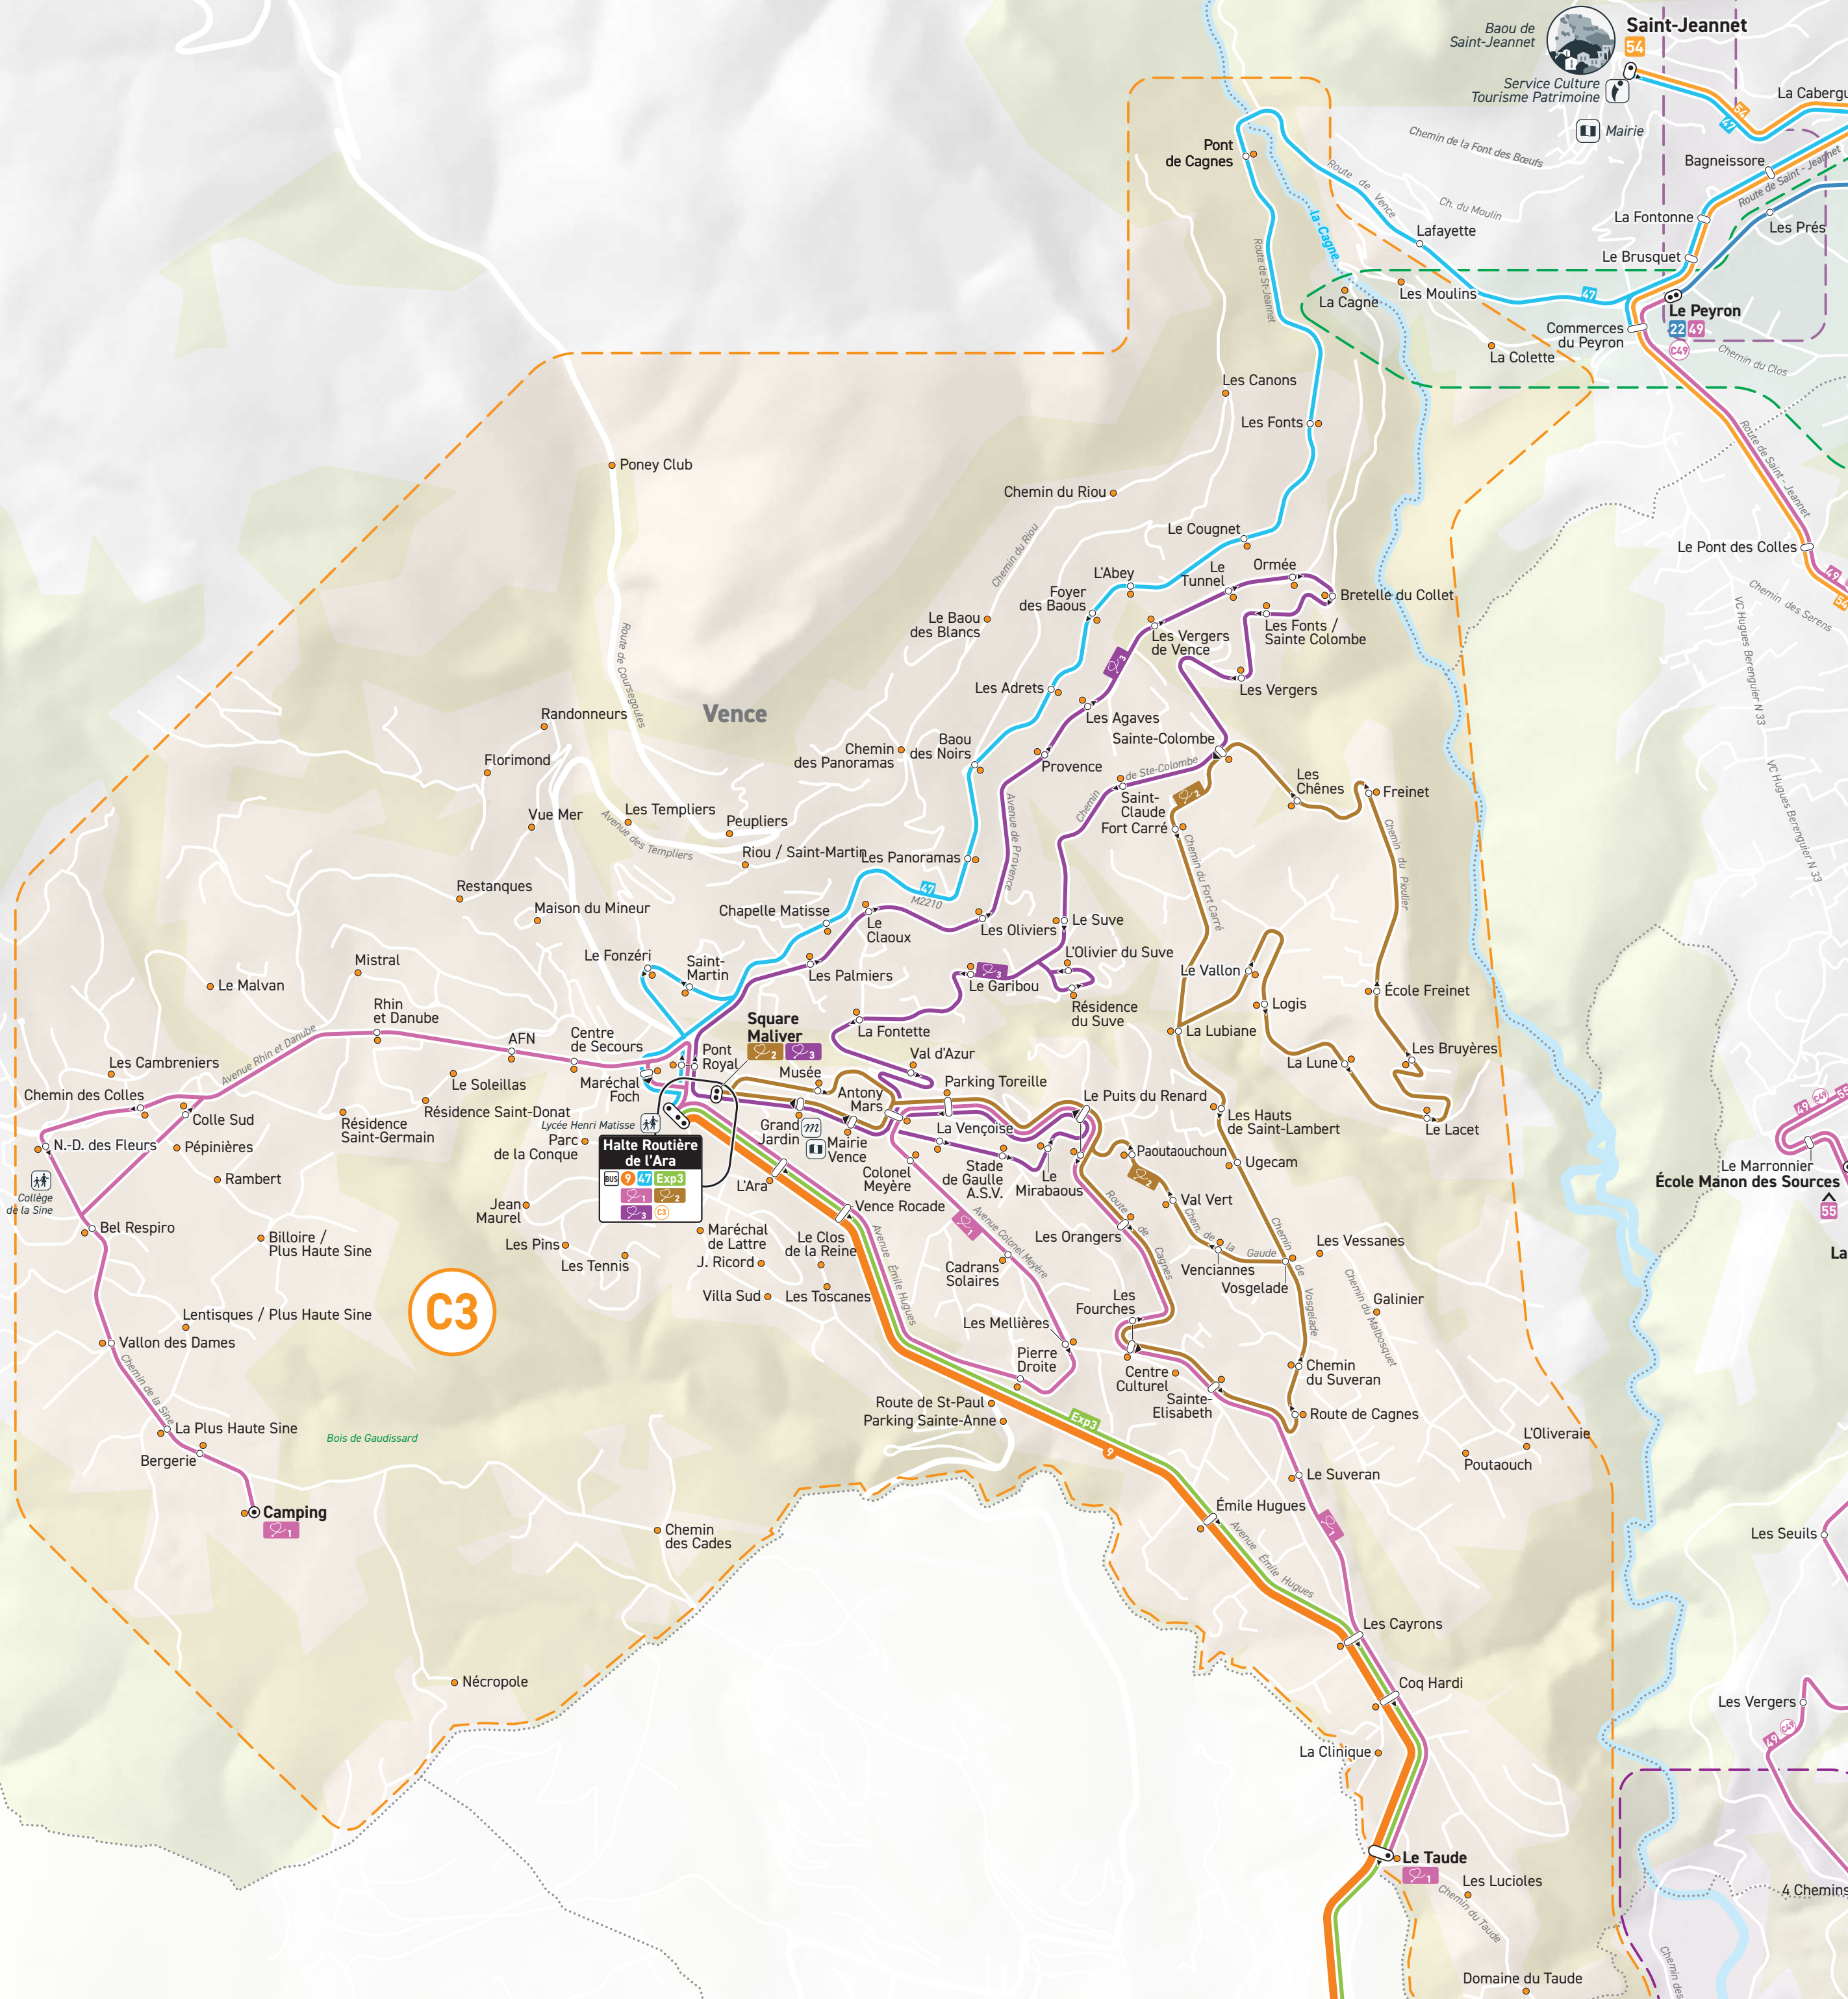

Saint-Jeannet

Baou de Saint-Jeannet
 Service Culturel
 Tourisme Patrimoine
 Mairie

C3

LIGNES D'AZUR

C3

**Cagnes-sur-Mer
 La Gaude - Vence**

Du lundi au samedi, de 7h à 19h45
 + d'information : www.lignesdazur.com
0800 006 007 Service & appel gratuits

Légende	
Lignes	Pôles de correspondances
Tramway	Pôle de correspondances
Lignes +	Jean Médecin Lignes en passage et/ou en terminus aux arrêts du pôle de correspondances
Lignes à Effet Tram	Ligne à la Carte sur réservation
Lignes Essentielles ou de Proximité	Zone desservie par le Transport à la Demande
Arrêts	Agence Lignes d'Azur
Simple	Agence commerciale Lignes d'Azur
desservis dans les 2 sens	Espace Mobilités
desservis dans un seul sens	Équipements
Lignes à la Carte	Administration
Terminus	Musée
terminus de la ligne	Office du Tourisme
avec arrêt de montée	Parc et jardin
avec arrêt de descente	Cimetière
Autres	Collège, Lycée
Gare et ligne de chemin de fer	Parking relais
Gare et ligne des Chemins de fer de Provence	Parking vélo
Ligne Inter-Urbaine du réseau Lignes d'Azur	Patrimoine
	Piscine
	Port
	Lieu culturel
	Vignoble
	Université
	Mairie

Plan 2
 Ouest Littoral

Cimetière de la Buße