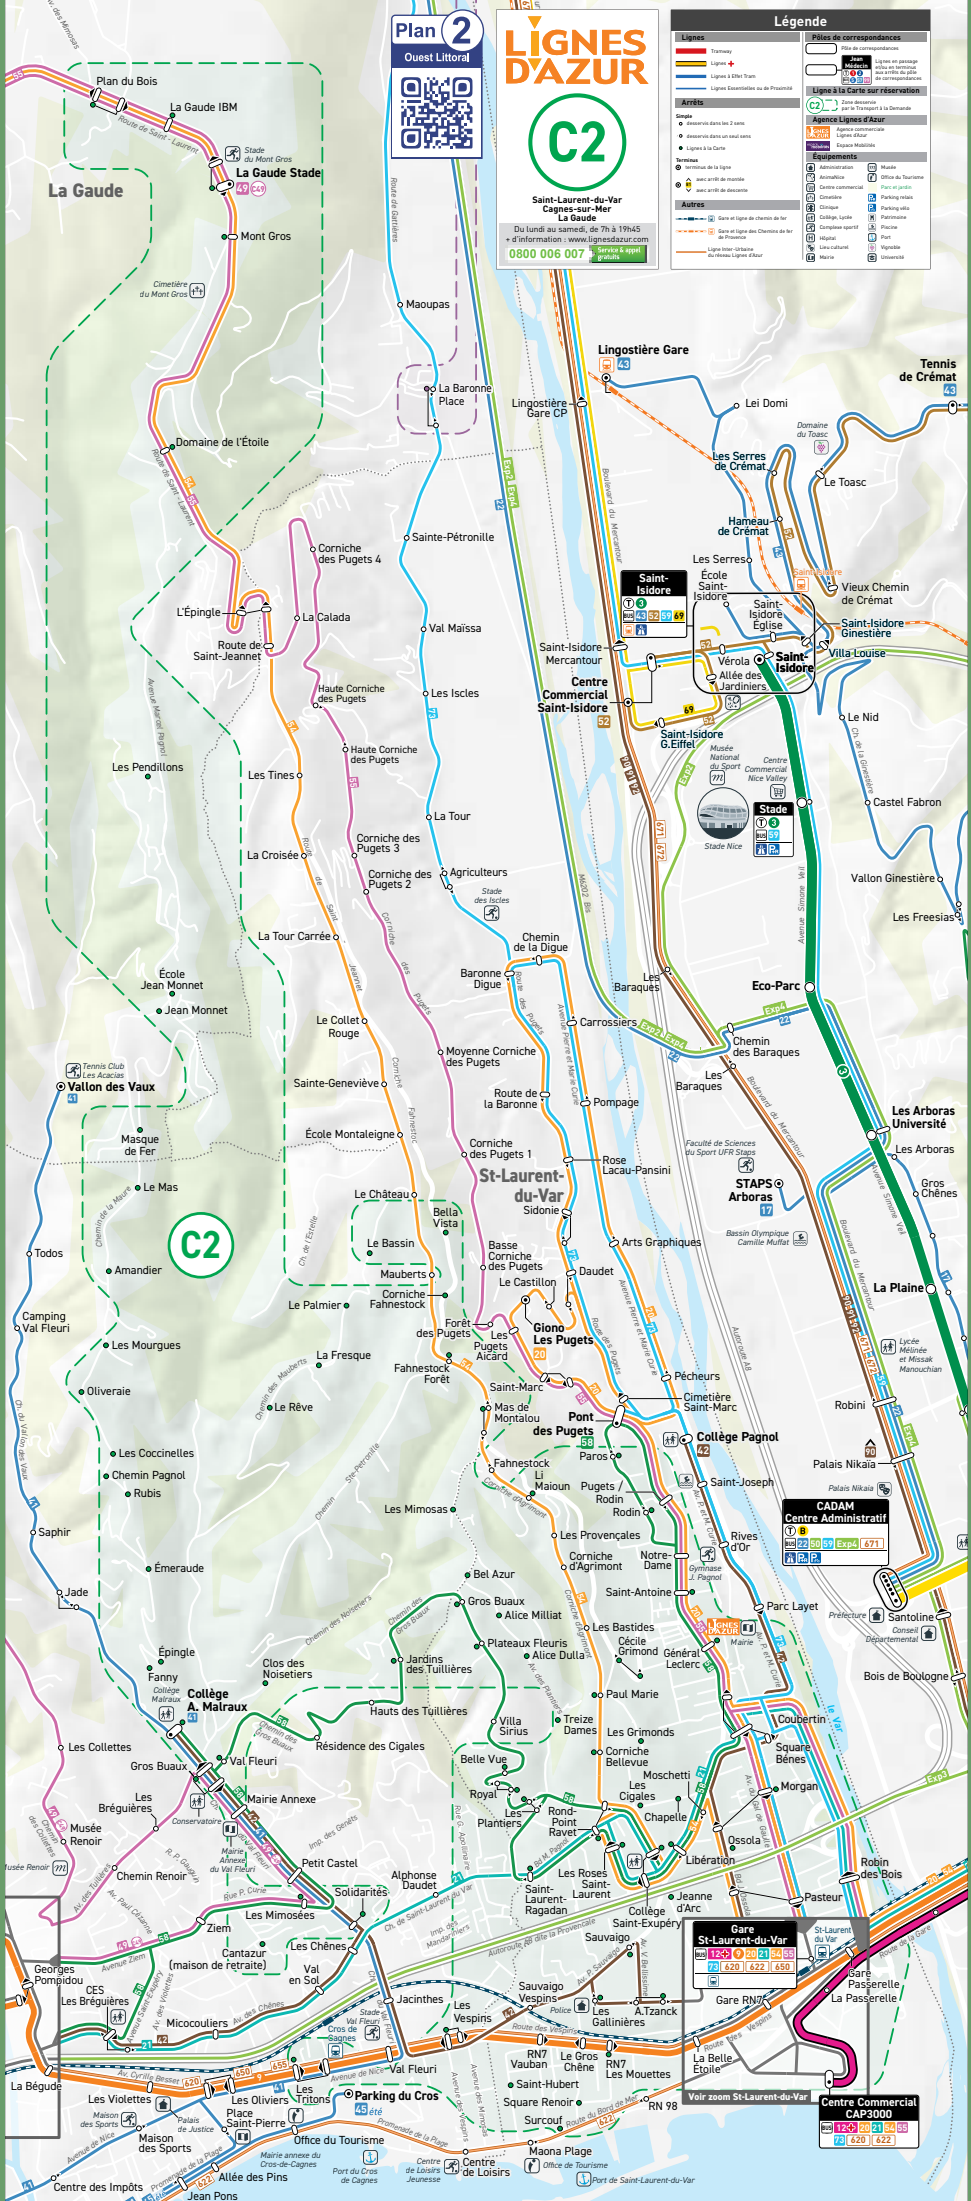

Plan 2
Ouest Littoral

LIGNES D'AZUR

C2

Saint-Laurent-du-Var
Cagnes-sur-Mer
La Gaude

Du lundi au samedi, de 7h à 19h45
+ d'information : www.lignesdazur.com
0800 006 007

L'INFO EN +

La ligne **C2** est en correspondance avec des lignes de bus dont les lignes **9 12+ 20 21 41 42 54** et les lignes **ZOU!**

C2 Secteur desservi par la ligne **C2**

Ces arrêts sont desservis sur réservation : choisissez vos arrêts de départ et d'arrivée, ainsi que vos horaires.

Du lundi au samedi, de 7h30 à 18h30.

Plan complet disponible dans la rubrique du site lignesdazur.com
Se déplacer > Nos lignes > A la carte - sur réservation

- Réservez votre trajet
- Sur l'application **Lignes d'Azur à la Carte**
- Sur le site lignesdazur.com
- Par téléphone au 0800 006 007