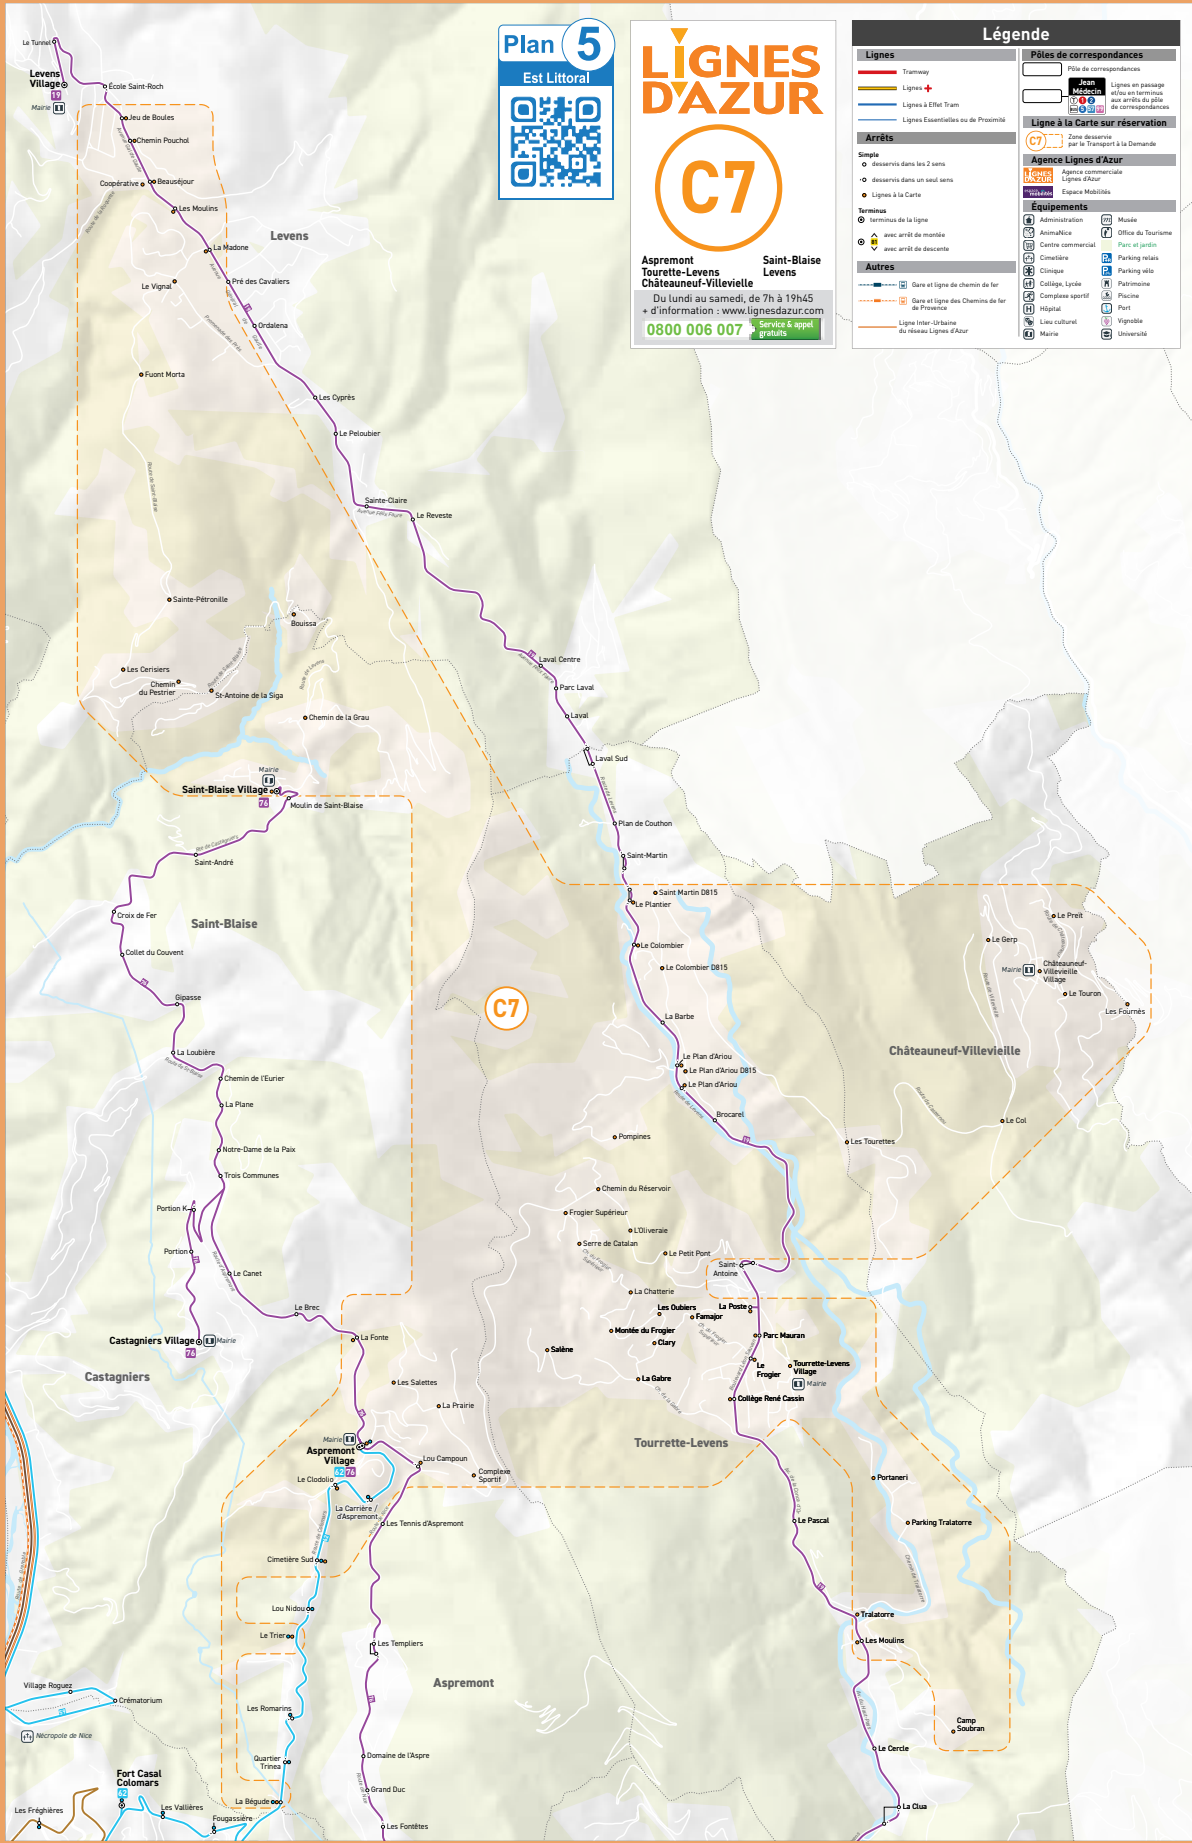

L'INFO EN +

La ligne **C7** est en correspondance avec des lignes de bus dont les lignes **19 62 76**

C7 Secteur desservi par la ligne **C7**

Ces arrêts sont desservis sur réservation : choisissez vos arrêts de départ et d'arrivée, ainsi que vos horaires.

Des départs à heures fixes sont proposés du lundi au vendredi en période scolaire uniquement.

Du lundi au vendredi, de 7h10 à 18h30.
Le samedi, de 7h15 à 18h30.

Plan complet disponible dans la rubrique du site lignesdazur.com

Se déplacer > Nos lignes > A la carte - sur réservation

- Réservez votre trajet
- 📱 Sur l'application **Lignes d'Azur à la Carte**
- 🌐 Sur le site lignesdazur.com
- ☎ Par téléphone au 0800 006 007

Plan 5 Est Littoral

LIGNES D'AZUR

C7

Aspremont
Tourrette-Levens
Château-neuf-Villevieille

Saint-Blaise
Levens

Du lundi au samedi, de 7h à 19h45
+ d'information : www.lignesdazur.com
0800 006 007 Service & appel gratuits

Lignes		Pôles de correspondances	
	Tramway		Pôle de correspondances
	Lignes +		Lignes en passage dans les terminus, aux arrêts de plus de correspondances
	Lignes à l'état Tram		Ligne à la Carte sur réservation par le Transport à la Demande
	Lignes Essentielles ou de Proximité		Agence commerciale Lignes d'Azur
Arrêts		Equipements	
	Simple		Administration
	deservis dans les 2 sens		Animalerie
	deservis dans un seul sens		Centre commercial
	Lignes à la Carte		Cimetière
	terminus de la ligne		Clinique
	avec arrêt de montée		Collège, Lycée
	avec arrêt de descente		Complexe sportif
	Gare et ligne de chemin de fer de Provence		Hôpital
	Gare et ligne de chemin de fer de France		Lieu culturel
	Ligne Inter-Cabine du réseau Lignes d'Azur		Mairie
			Musée
			Office du Tourisme
			Parc et jardin
			Parking relais
			Parking vélo
			Patrimoine
			Place
			Port
			Vignoble
			Université